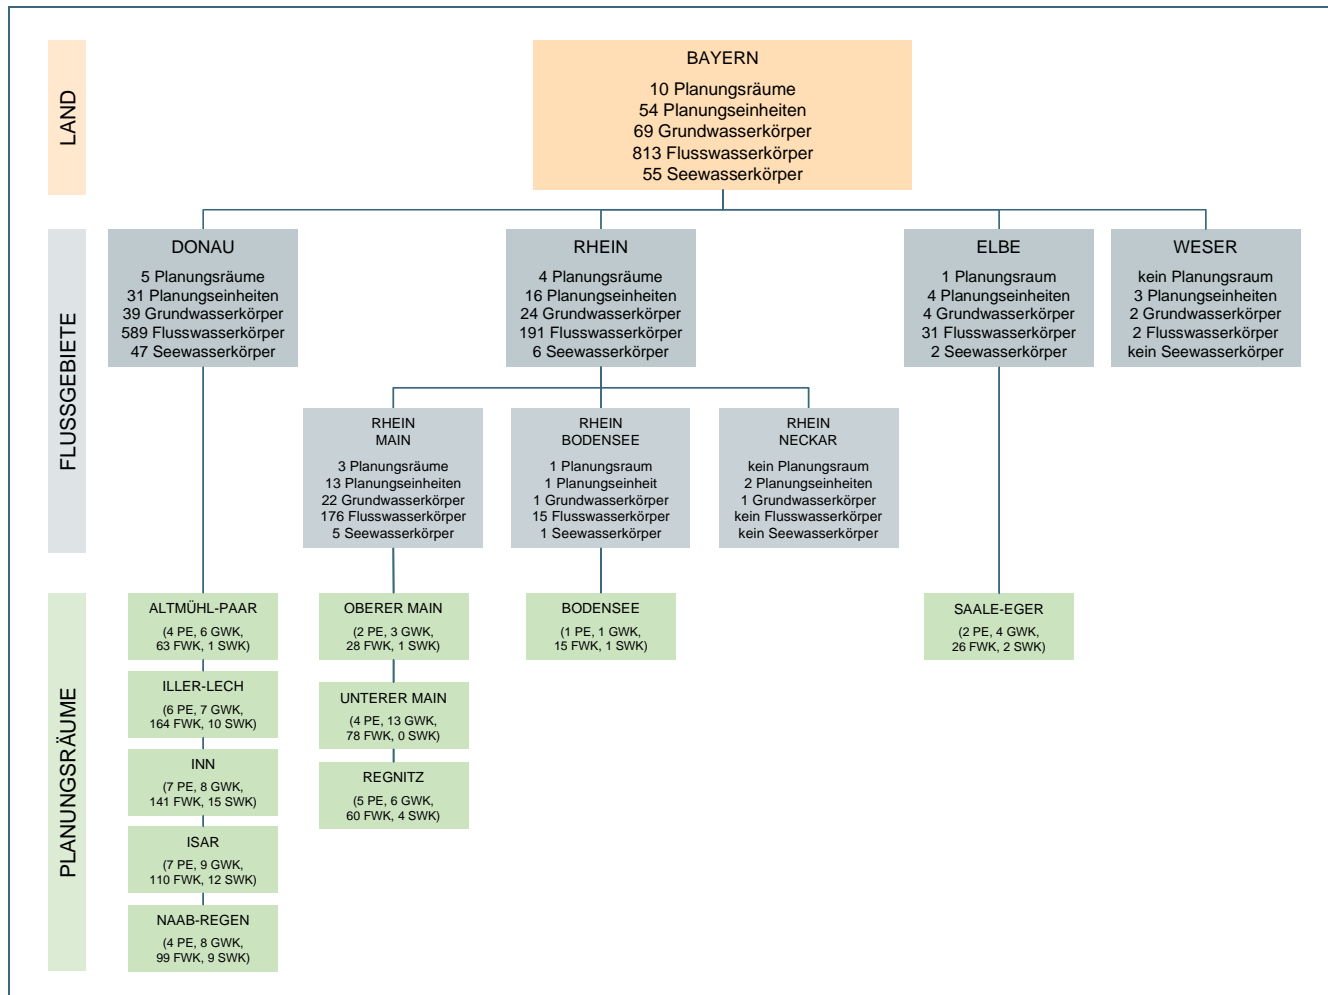

Die Europäische Wasserrahmenrichtlinie und ihre Umsetzung in Bayern

Übersicht Planungsebenen

Daten zu Bewirtschaftungsplänen
(Bewirtschaftungszeitraum 2010–2015)

Datenauswertung: Bayer. Landesamt für Umwelt
Datenstand: 22.12.2009