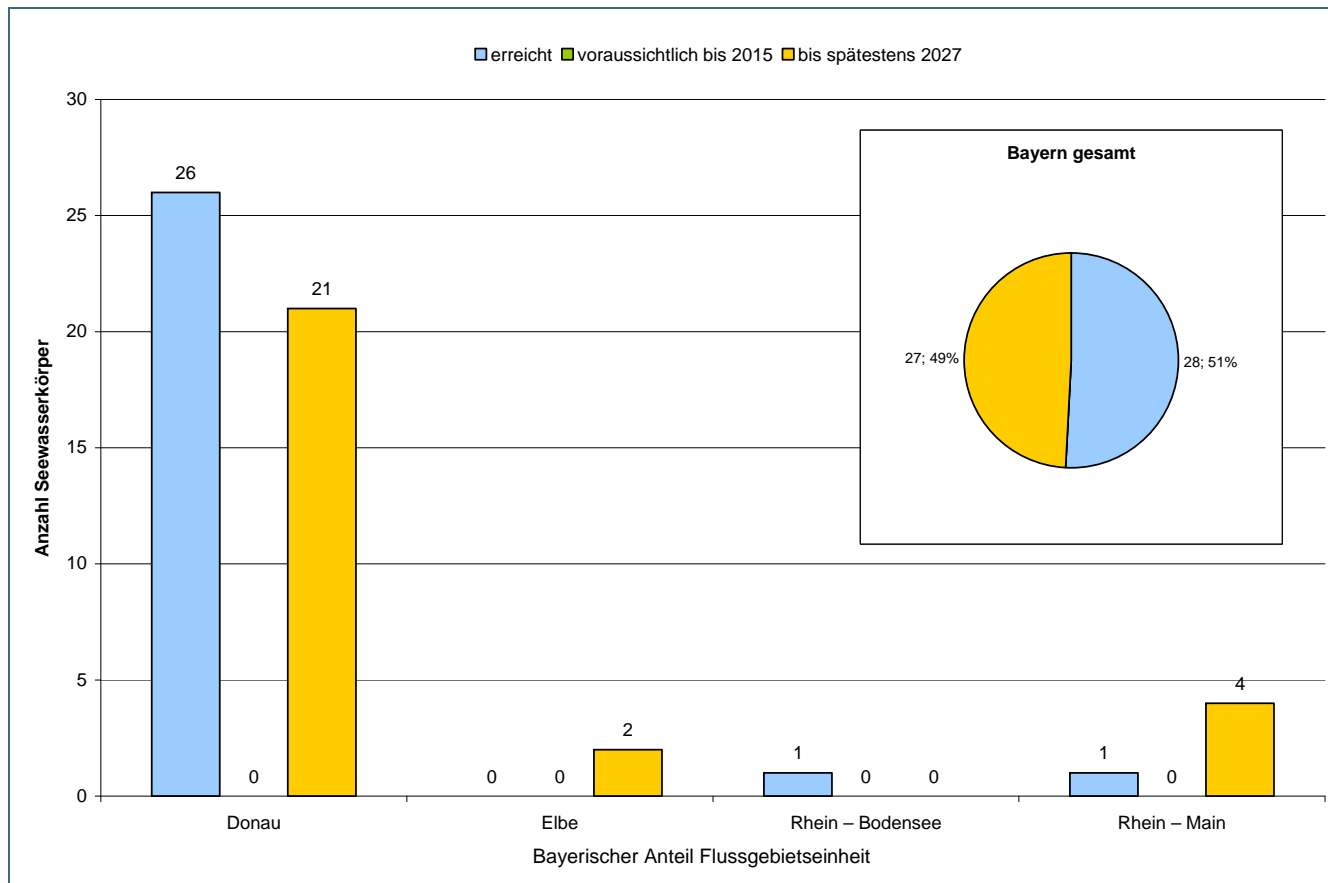

## Die Umsetzung der Europäischen Wasserrahmenrichtlinie in Bayern

### Umweltzielerreichung Seewasserkörper

Daten zu Bewirtschaftungsplänen  
(Bewirtschaftungszeitraum 2010–2015)

Datenauswertung: Bayer. Landesamt für Umwelt  
Datenstand: 22.12.2009