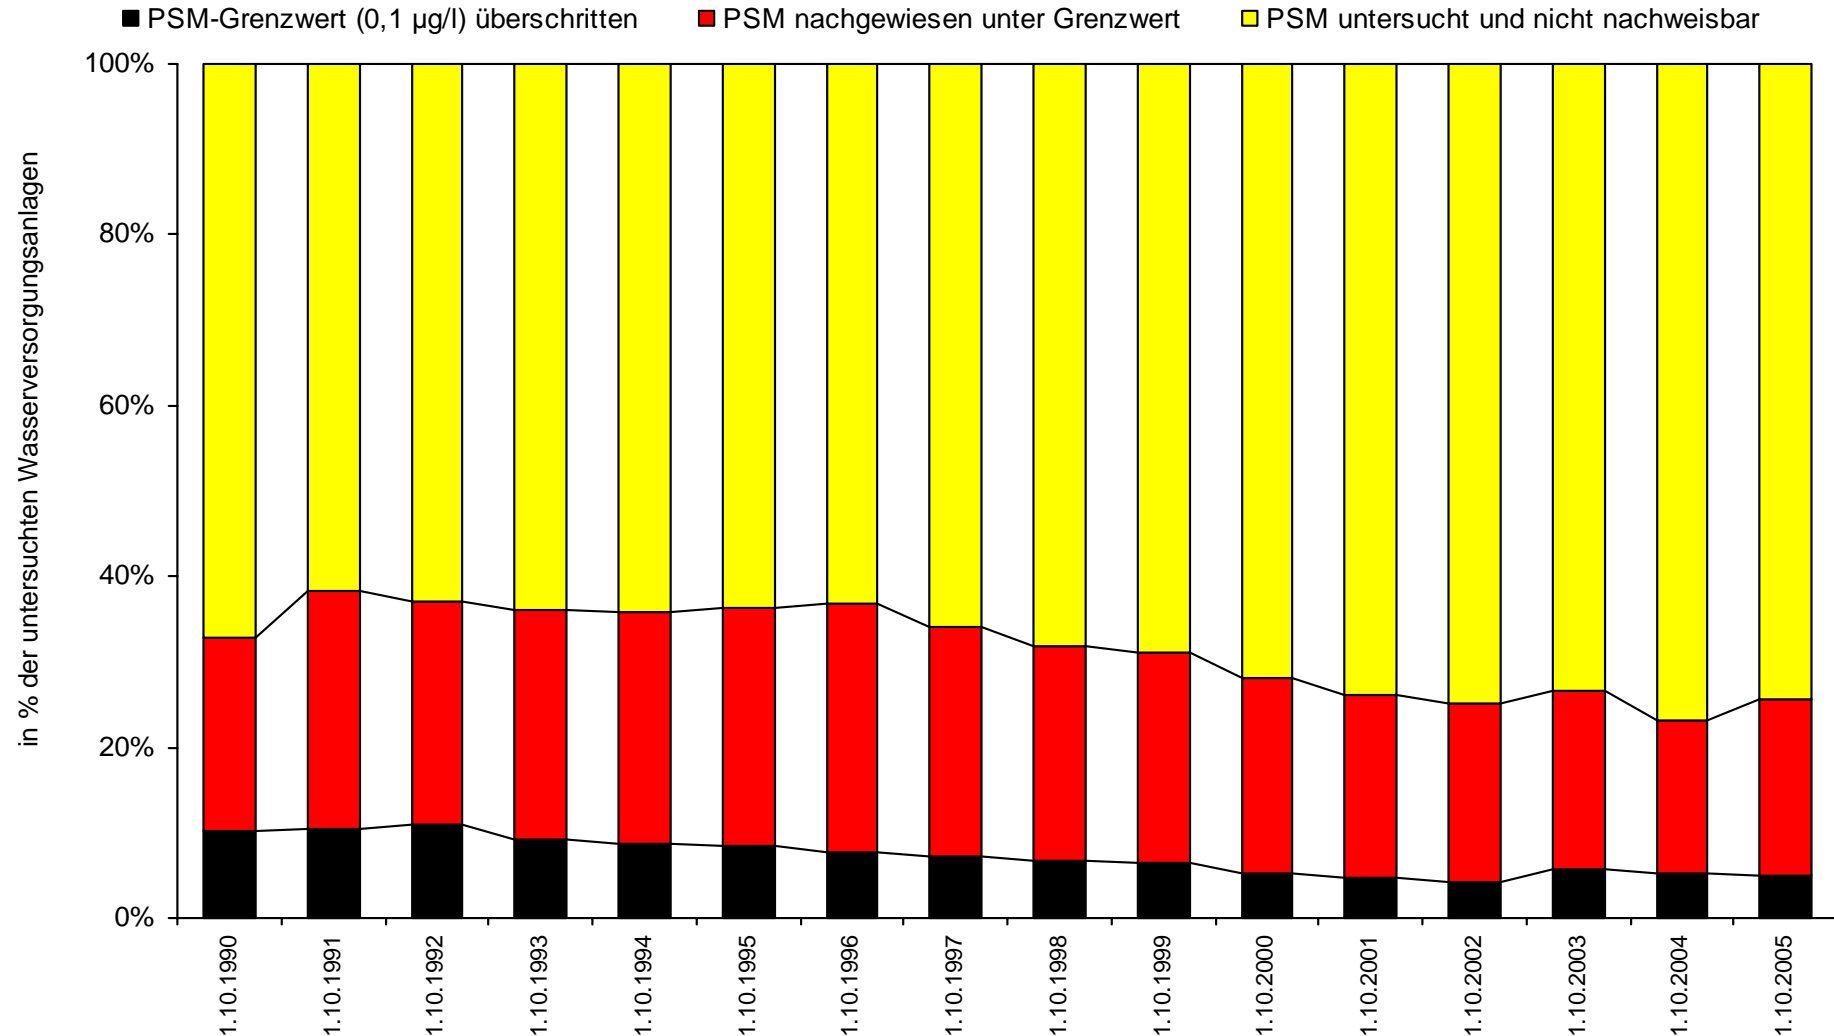

Pflanzenschutzmittel (PSM)

in untersuchten öffentlichen Trinkwasserversorgungsanlagen in Bayern 1990 bis 2005

Pflanzenschutzmittel (PSM)

in untersuchten öffentlichen Trinkwasserversorgungsanlagen in den Regierungsbezirken 1990 bis 2005

Datenquelle: Erhebung der Gesundheitsverwaltung gemäß IMS vom 21.08.1990 Az. IE3-5279-41/76/89 "PSM"