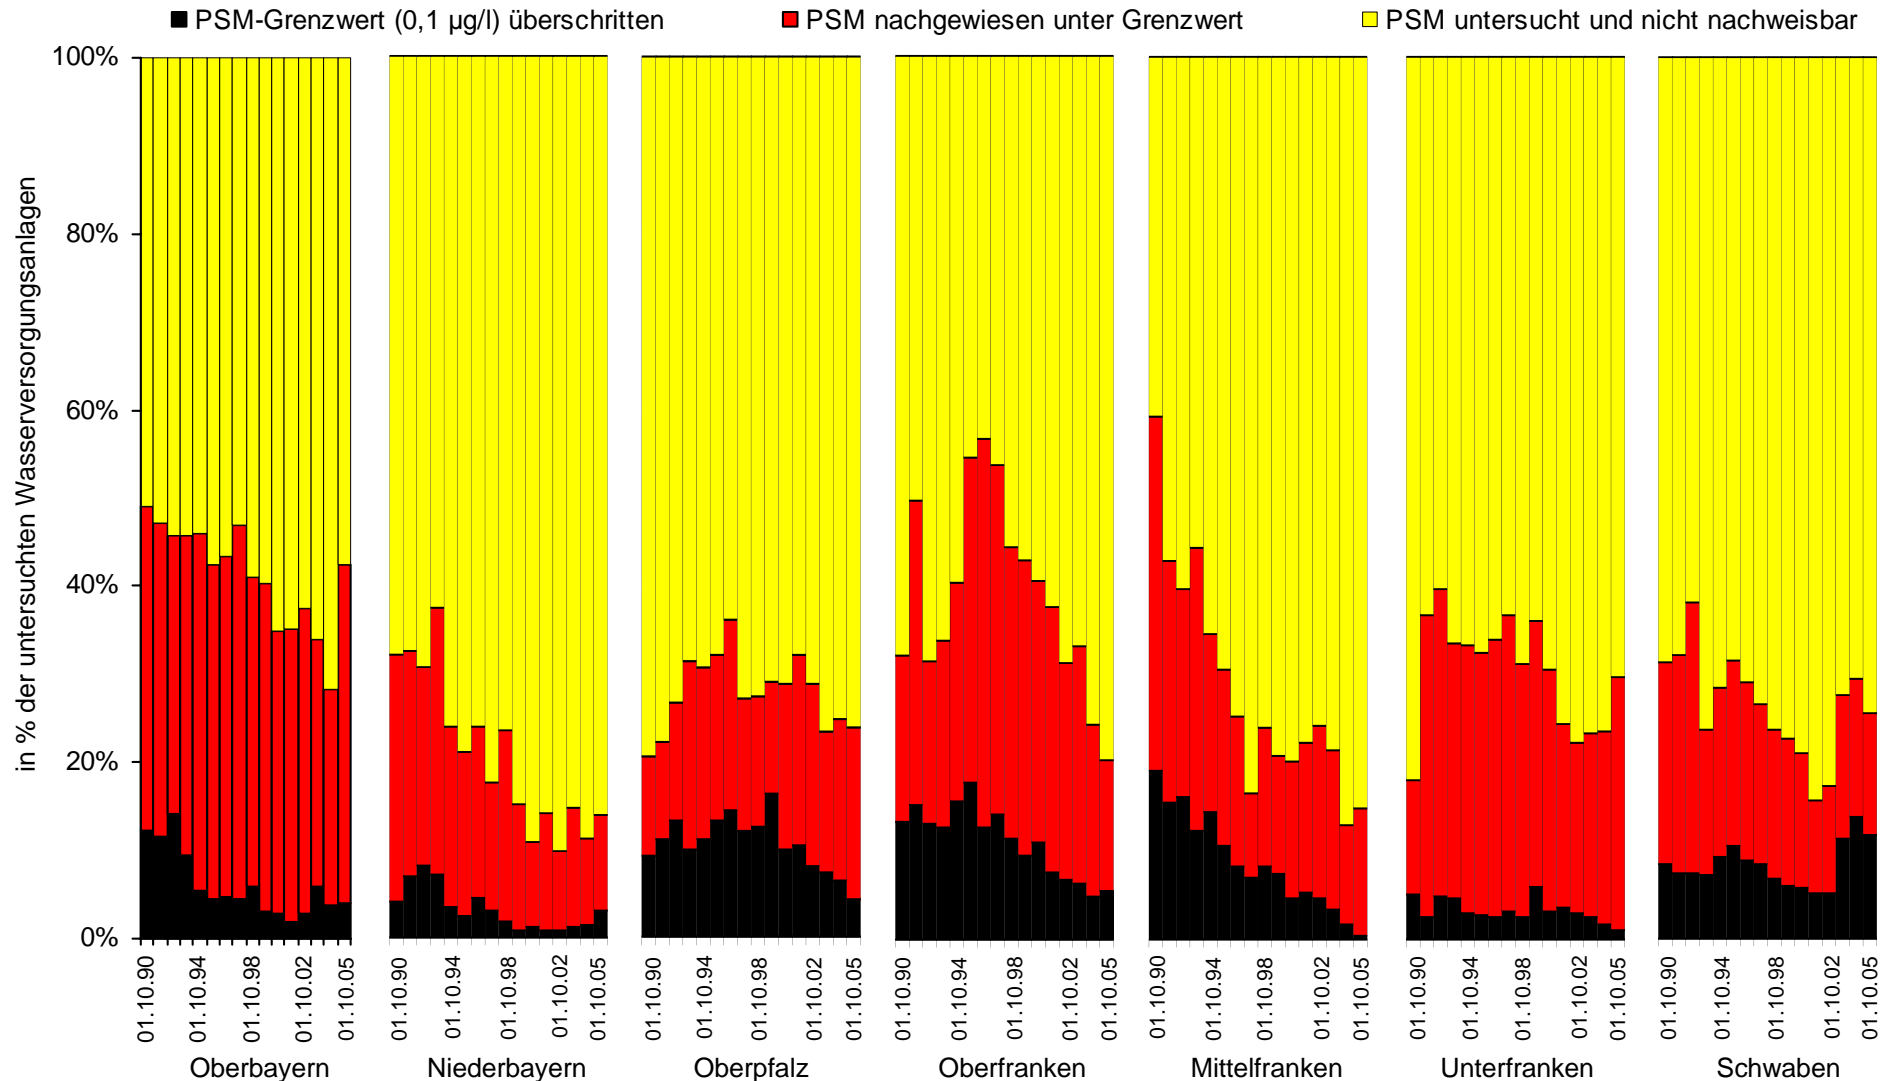

Pflanzenschutzmittel (PSM)

in untersuchten öffentlichen Trinkwasserversorgungsanlagen in Bayern 1990 bis 2005

Pflanzenschutzmittel (PSM)

in untersuchten öffentlichen Trinkwasserversorgungsanlagen in den Regierungsbezirken 1990 bis 2005

Datenquelle: Erhebung der Gesundheitsverwaltung gemäß IMS vom 21.08.1990 Az. IE3-5279-41/76/89 "PSM"