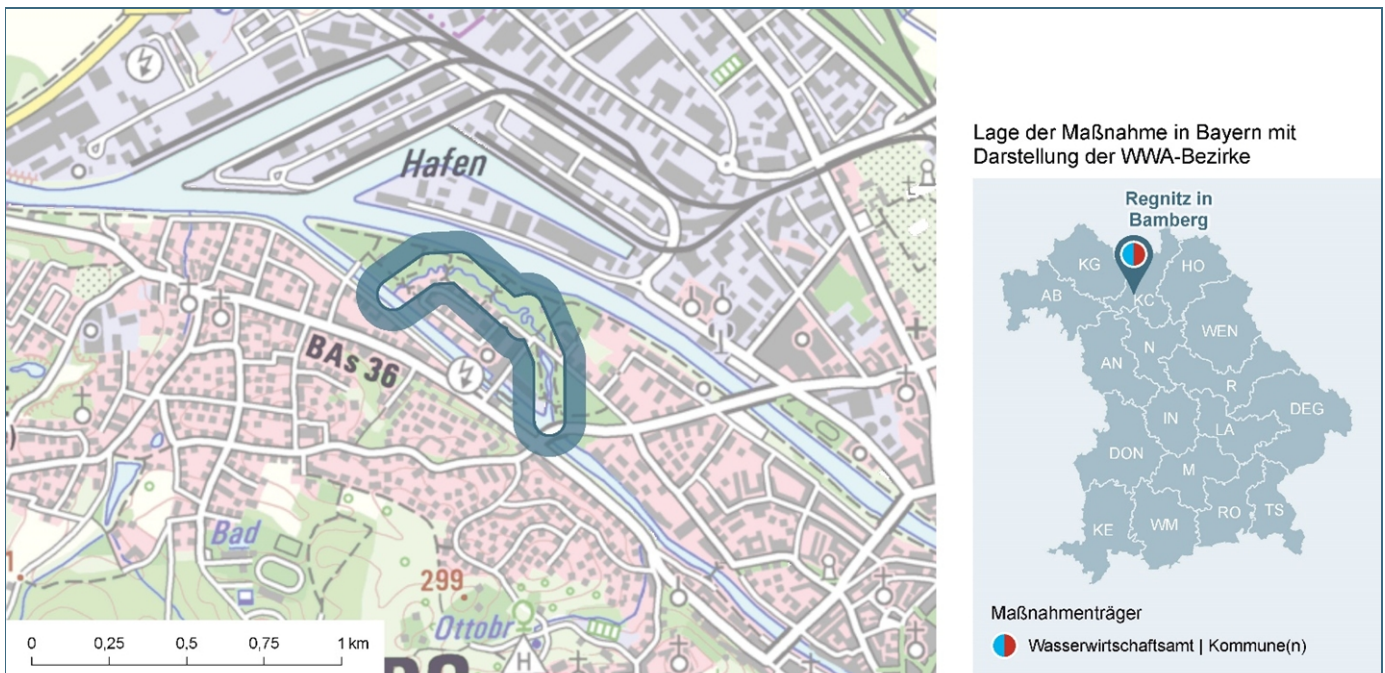

Umgehungsbach an der Regnitz und Landesgartenschau Bamberg 2012

Kreisfreie Stadt Bamberg, Oberfranken

Stand: 10/2025

Abb. 1: Lage des Gewässerabschnittes, an dem die Maßnahme umgesetzt wurde

Lage:

Gewässer:	Regnitz, Gewässer 1. Ordnung
Zuständiges Wasserwirtschaftsamt:	Kronach
Lagekategorie:	urban
Lagebeschreibung:	ERBA-Insel nordwestlich des Stadtzentrums

Übergeordnete Ziele:

- Ökologie (Säule II):
Neuanlage eines Umgehungsbaehes zur Wiederherstellung der Durchgängigkeit
- Sozialfunktion (Säule III):
Einbindung des Umgehungsbaehes in das Gelände der Landesgartenschau, langfristige Verbesserung der Naherholungsmöglichkeiten für die Bevölkerung

Weiterführende Informationen:

[Wasserwirtschaftsamt Kronach - Umgehungsbach ERBA](#)

[Förderverein zur Nachhaltigkeit der Landesgartenschau Bamberg 2012 e.V.-i.L. - „ERBA-Park“: Der Park im Norden der „Inselstadt“](#)