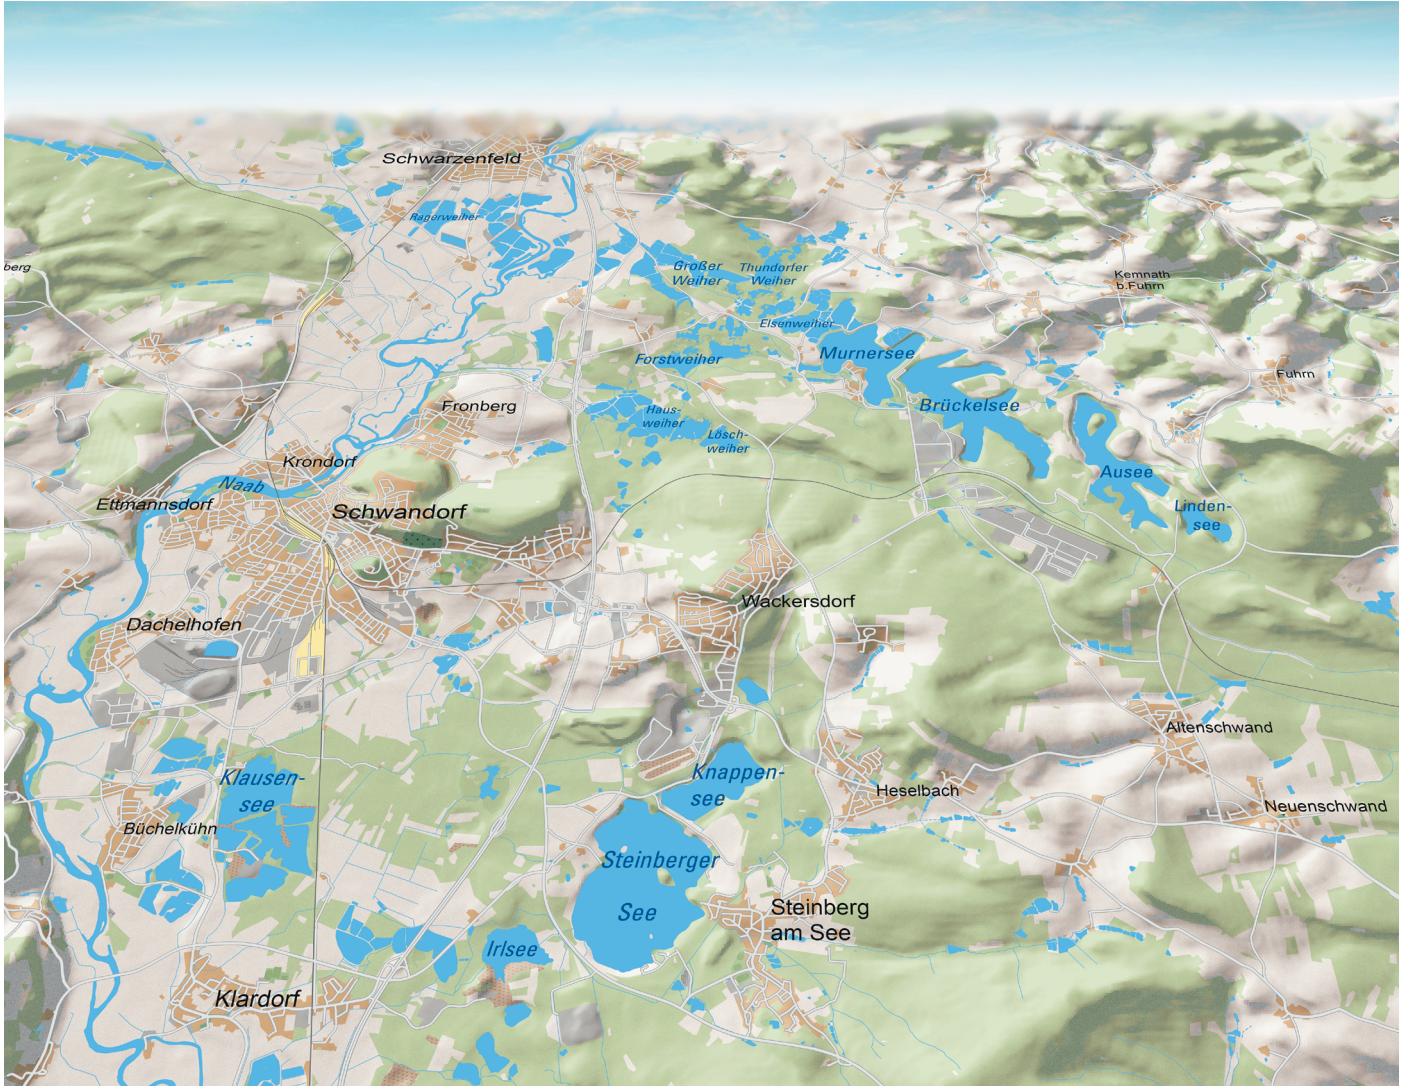

## Die großen Oberpfälzer Seen

Bayerisches Landesamt für Umwelt  
[www.lfu.bayern.de](http://www.lfu.bayern.de)

Geobasisdaten:  
ATKIS-Basis-DLM  
© Bayerische Vermessungsverwaltung 2019