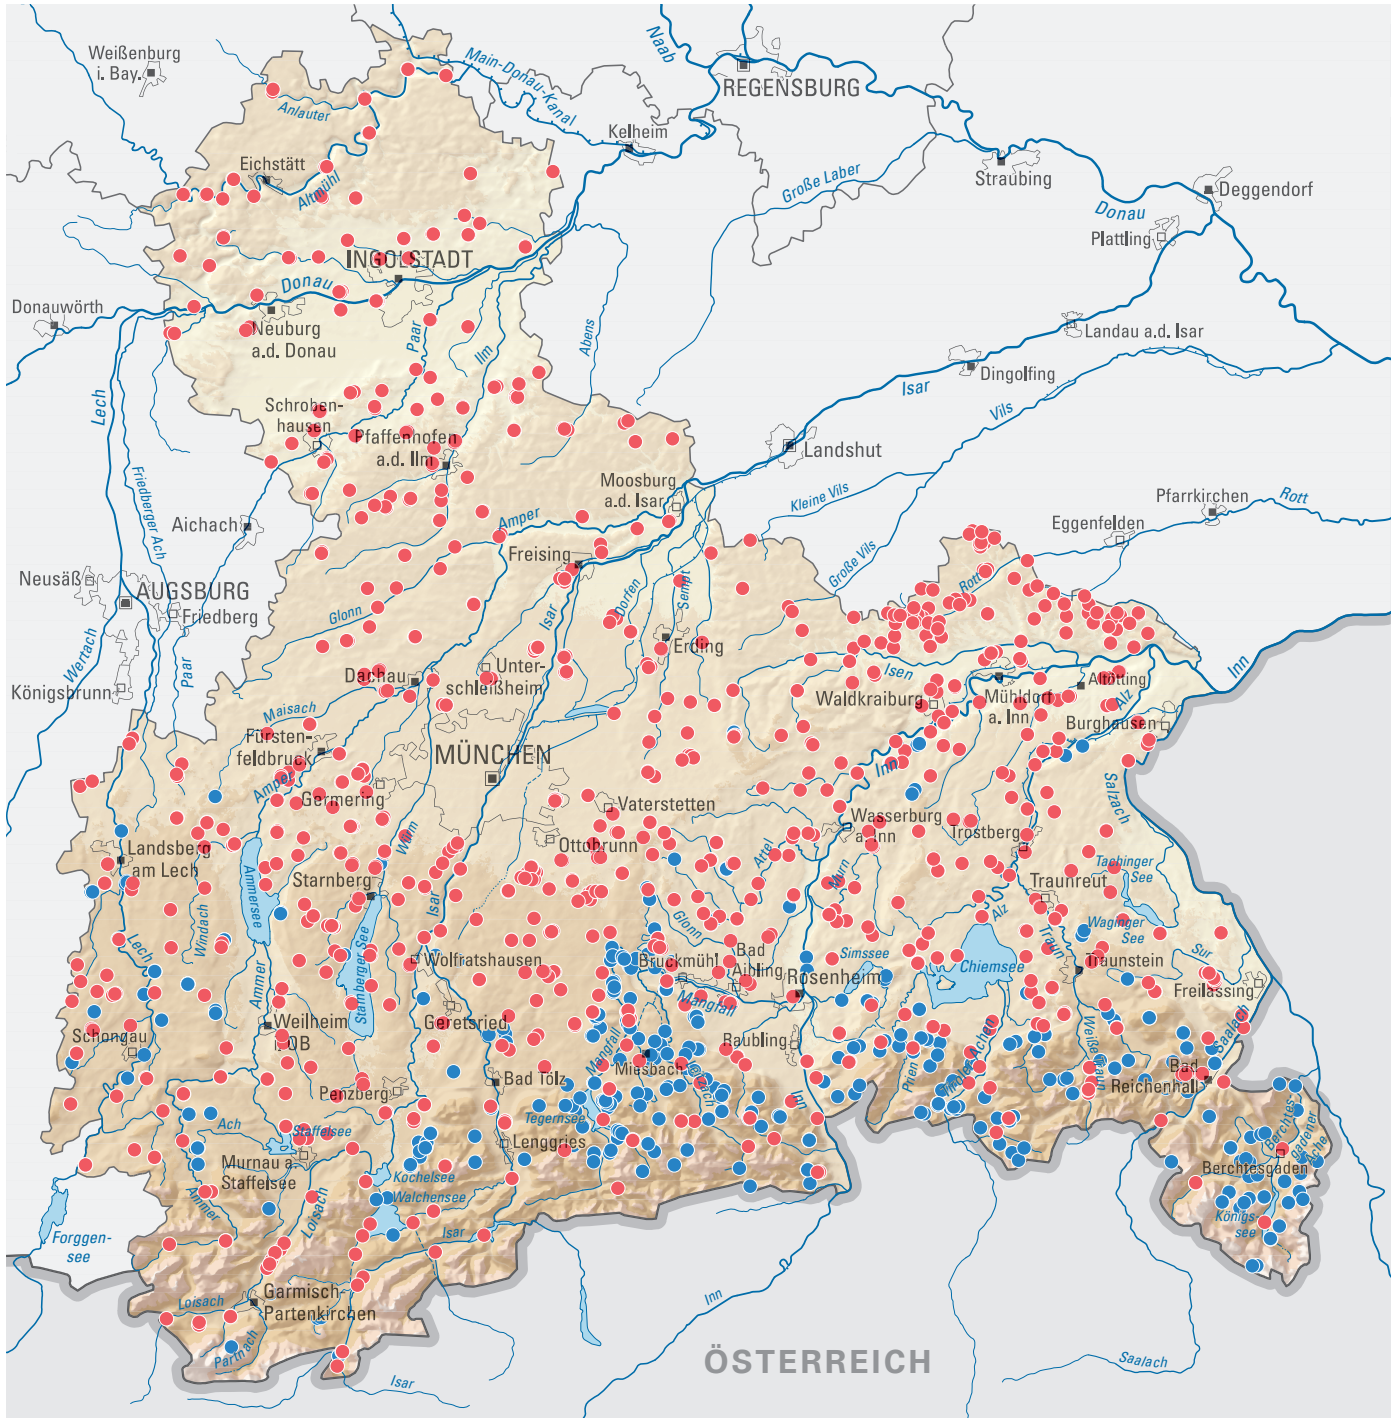

# Trinkwassergewinnung im Regierungsbezirk Oberbayern 2021

## Trinkwassergewinnungsanlagen der öffentlichen Wasserversorgung

- Brunnen
- Quelle (gefasst)

- Sitz Bezirksregierung
- Sitz Kreisverwaltung bzw. kreisfreie Stadt
- Stadt
- Siedlungsfläche
- Staatsgrenze
- Regierungsbezirksgrenze
- Fluss
- Kanal
- ▲ See

0 25 km

Bayerisches Landesamt für Umwelt  
www.lfu.bayern.de

Geobasisdaten: DLM 1000,  
© GeoBasis-DE / BKG 2018  
(Daten verändert)  
Relief basierend auf  
SRTM-Daten des USGS