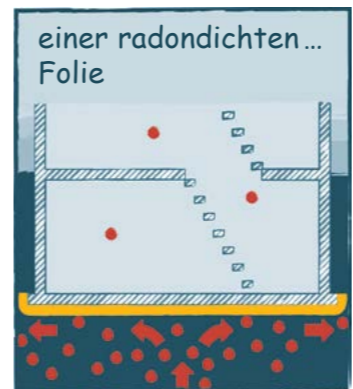

RADONIA mit Superwissen durch die Welt des Radons

Liegen die Messergebnisse über dem gesetzlichen Referenzwert von 300 Becquerel pro Kubikmeter, kannst Du die Radonwerte mit folgenden Maßnahmen senken: