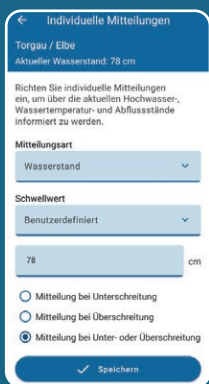

Gut informiert
bei Hochwasser und
Niedrigwasser

Meine Pegel

Die Wasserstands- und
Hochwasser-Infos-App

- aktuelle Wasserstände an 3.000 Pegeln
- Vorhersage für rund 400 Pegel
- auf Wunsch: aktive Push-Infos
- intuitiv und individuell anpassbar

Die App **Meine Pegel** einfach herunterladen
für Android für iOS

Push-Benachrichtigungen einrichten – so geht's

Mit ein paar einfachen Klicks lassen sich Push-Benachrichtigungen für individuell konfigurierbare Wasserstände, regionale Warnungen sowie für den Statusbericht Bayern einrichten.

Kartensicht **Aktuelle Pegel** Pegelmenü

Kartenansicht **Hochwasserwarnung**

Startbildschirm **Übersicht der Länder Bayern**

Bei Hochwasser in Bayern finden Sie alle aktuellen Informationen unter:
www.hnd.bayern.de