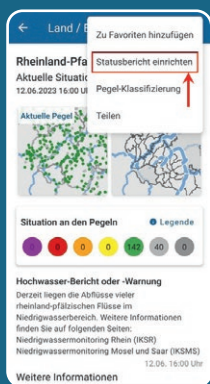

Gut informiert
bei Hochwasser und
Niedrigwasser

Meine Pegel

Die Wasserstands- und
Hochwasser-Infos-App

- aktuelle Wasserstände an 3.000 Pegeln
- Vorhersage für rund 400 Pegel
- auf Wunsch: aktive Push-Infos
- intuitiv und individuell anpassbar

Die App **Meine Pegel** einfach herunterladen
für Android für iOS

Push-Benachrichtigungen einrichten – so geht's

Mit ein paar einfachen Klicks lassen sich Push-Benachrichtigungen für individuell konfigurierbare Wasserstände, regionale Warnungen sowie für den Statusbericht Bayern einrichten.

Kartensicht **Aktuelle Pegel** Pegelmenü

Kartenansicht **Hochwasserwarnung**

Startbildschirm **Übersicht der Länder Bayern**

Bei Hochwasser in Bayern finden Sie alle aktuellen Informationen unter:
www.hnd.bayern.de