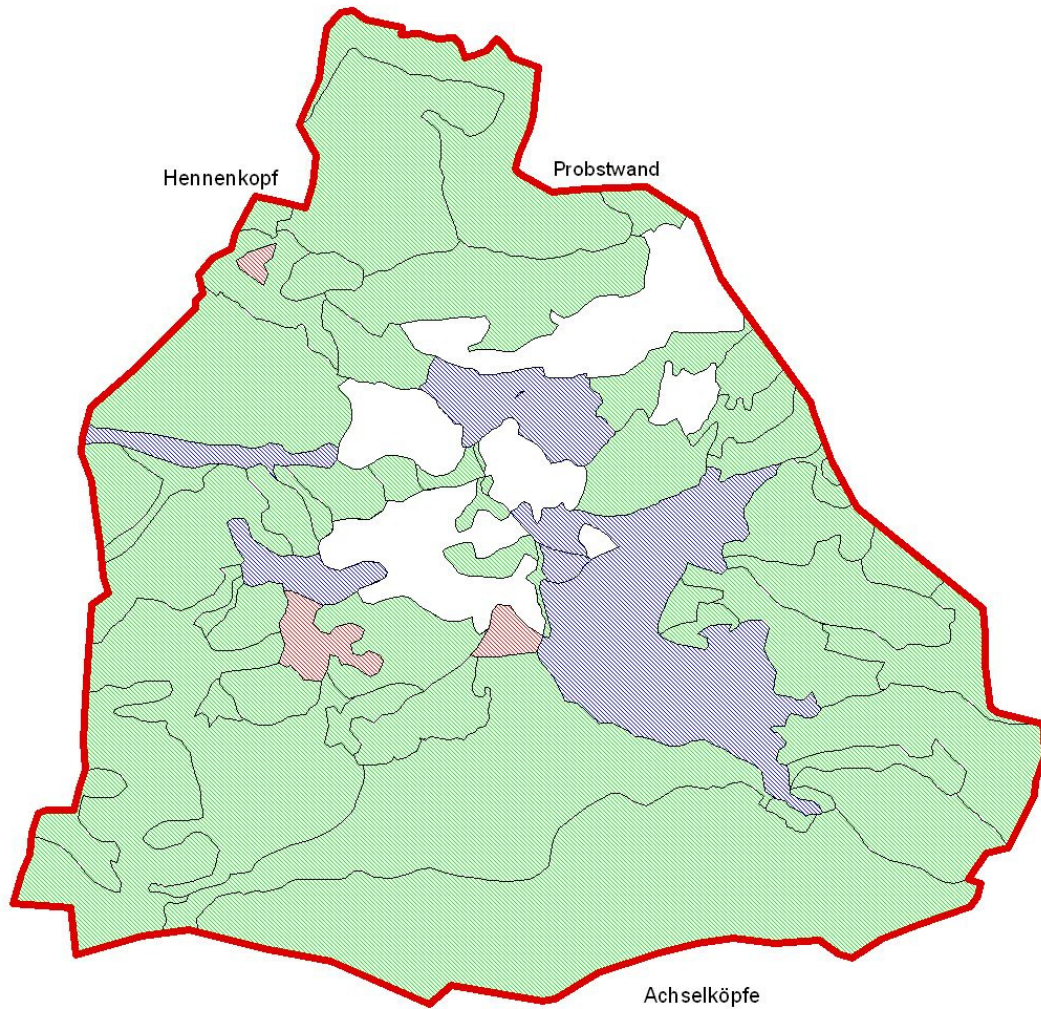

Erhaltungszustände der Lebensraumtypen

-  Grenze des FFH-Gebiets
-  Erhaltungszustand A
-  Erhaltungszustand B
-  Erhaltungszustand C

Maßstab: 1:7.500