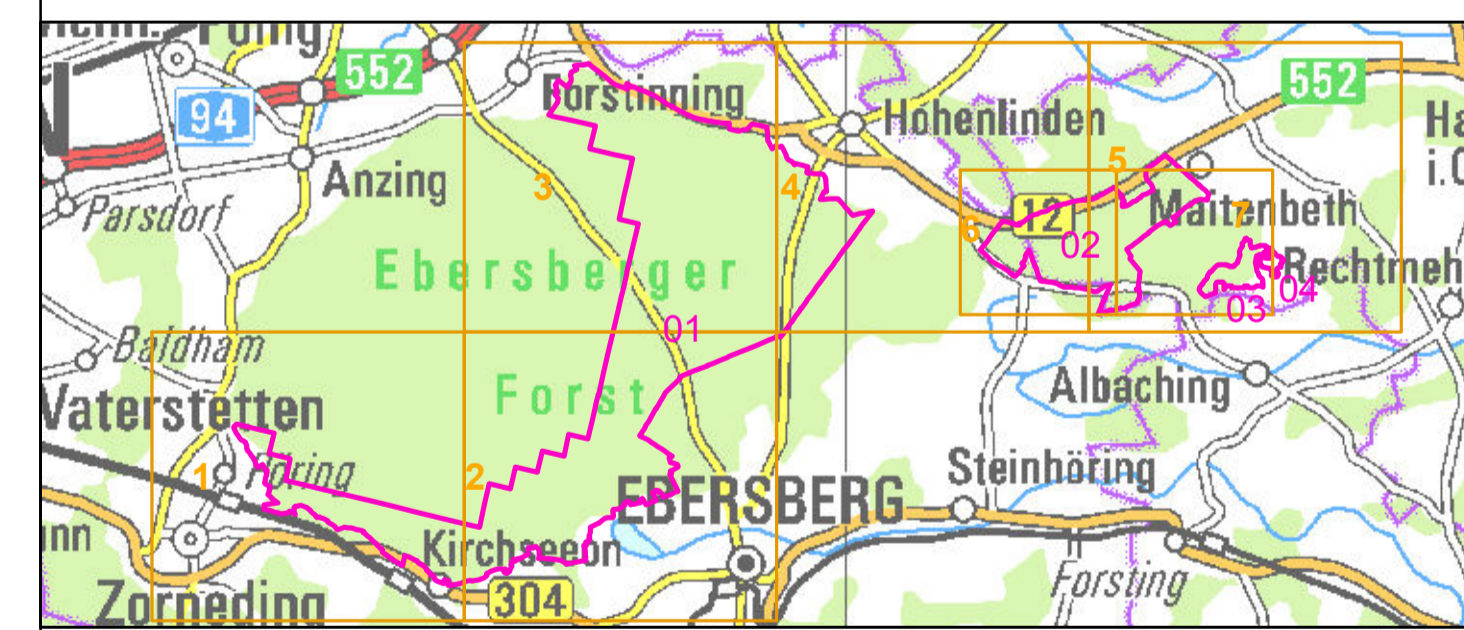

**Managementplanung**  
**FFH-Gebiet 7837-371**  
**Ebersberger und Großhaager Forst**

**Karte 3 Maßnahmen**

**Blatt:** 5 von 7  
**Kartenfertigung:** 19.08.2011

**Bearbeitung:**  
 Amt für Ernährung, Landwirtschaft und Forsten Ebersberg  
 Bayerische Landesanstalt für Wald und Forstwirtschaft  
 Regierung von Oberbayern

Planungsbüro: AVEGA

Originalmaßstab: 1:10.000  
 Geobasisdaten: Bayerische Vermessungsverwaltung (www.geodaten.bayern.de)  
 Fachdaten: Bayerische Forstverwaltung (www.forst.bayern.de)  
 Bayerisches Landesamt für Umwelt (www.lfu.bayern.de)