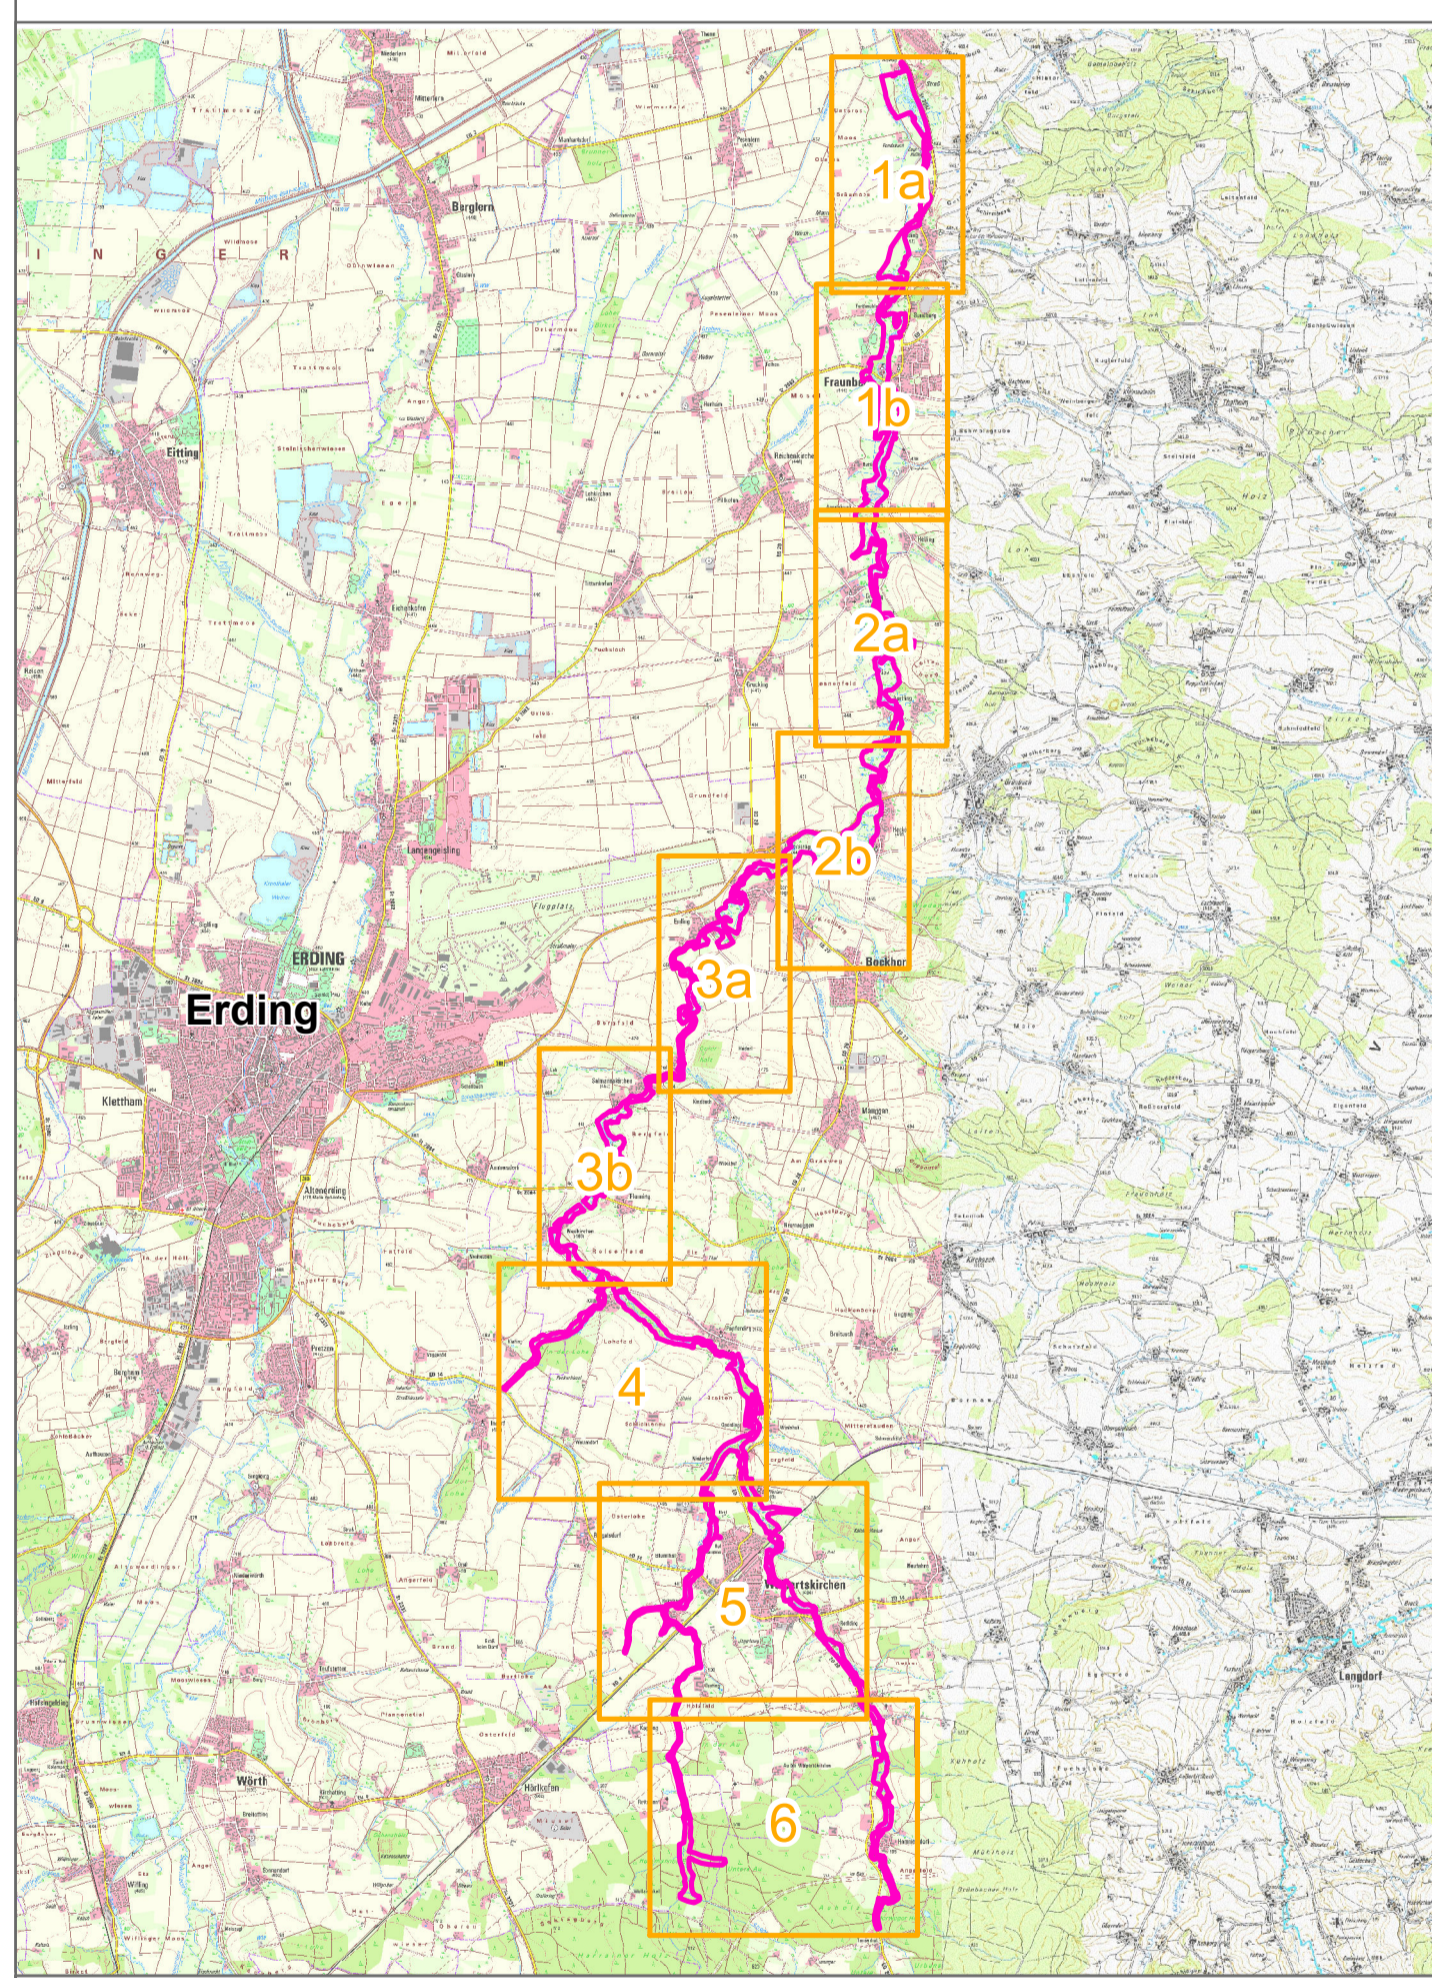

- FFH-Gebietsgrenze
 - Lebensraumtypen - im Standard-Datenbogen genannt**
 - 3260 Fließgewässer mit flutender Wasservegetation
 - 6430 Feuchte Hochstaudenfluren [LRT-Anteil 20%]
 - 6510 Magere Flachland-Mähwiesen
 - 91E2* Erlen- und Erlen-Eschenwälder (B)
 - Lebensraumtypen - nicht im Standard-Datenbogen genannt**
 - 3150 Nährstoffreiche Stillgewässer
 - Arten (Anhang II FFH-RL) - im Standard-Datenbogen genannt**
 - Tagfalter**
 - ▲ 1061 Dunkler Wiesenknopf-Ameisenbläuling, *Maculinea nausithous* (C)
 - Fische und Rundmäuler**
 - 1163 Koppe, *Cottus gobio* (C):
Im Hammerbach verschollen; Erhaltungszustand C
 - Arten (Anhang II FFH-RL) - nicht im Standard-Datenbogen genannt**
 - Säugetiere**
 - Ohne Darstellung 1337 Biber, *Castor fiber* (B) im Gebiet vorhanden
- Die Beschriftung der Offenlandflächen erfolgt einzelflächenweise und enthält eine gebiets eindeutige Nummer, die flächenbezogene Bewertung des (Haupt-)Lebensraumtyps, ggf. ein Komplexkennzeichen (K) und ggf. ein Sternchen (*) bei prioritären Lebensraumtypen (vom Verschwinden bedrohte Lebensraumtypen und Arten).
Die Gesamtbewertung der Waldlebensraumtypen ist in Klammern hinter der entsprechenden Schutzgutbezeichnung in der Legende angeben.
Die Bewertung der Arten wird in Klammern in der Legende angegeben.
Kurzdefinition der Erhaltungszustände sind A = sehr gut, B = gut und C = mittel bis schlecht.
- Zusatzinformationen**
- Gesetzlich geschützte Biotop (§ 30 BNatSchG i.V. mit Art. 23 BNatSchG, nur im Offenland dargestellt)

Managementplanung
FFH-Gebiet 7637-371
Strogn mit Hammerbach und Köllinger Bächlein

Karte 2 Bestand und Bewertung

Blatt: 6 von 6
Kartenfertigung: 06.02.2018

Bearbeitung: Regierung von Oberbayern
 Bayerische Landesanstalt für Wald und Forstwirtschaft