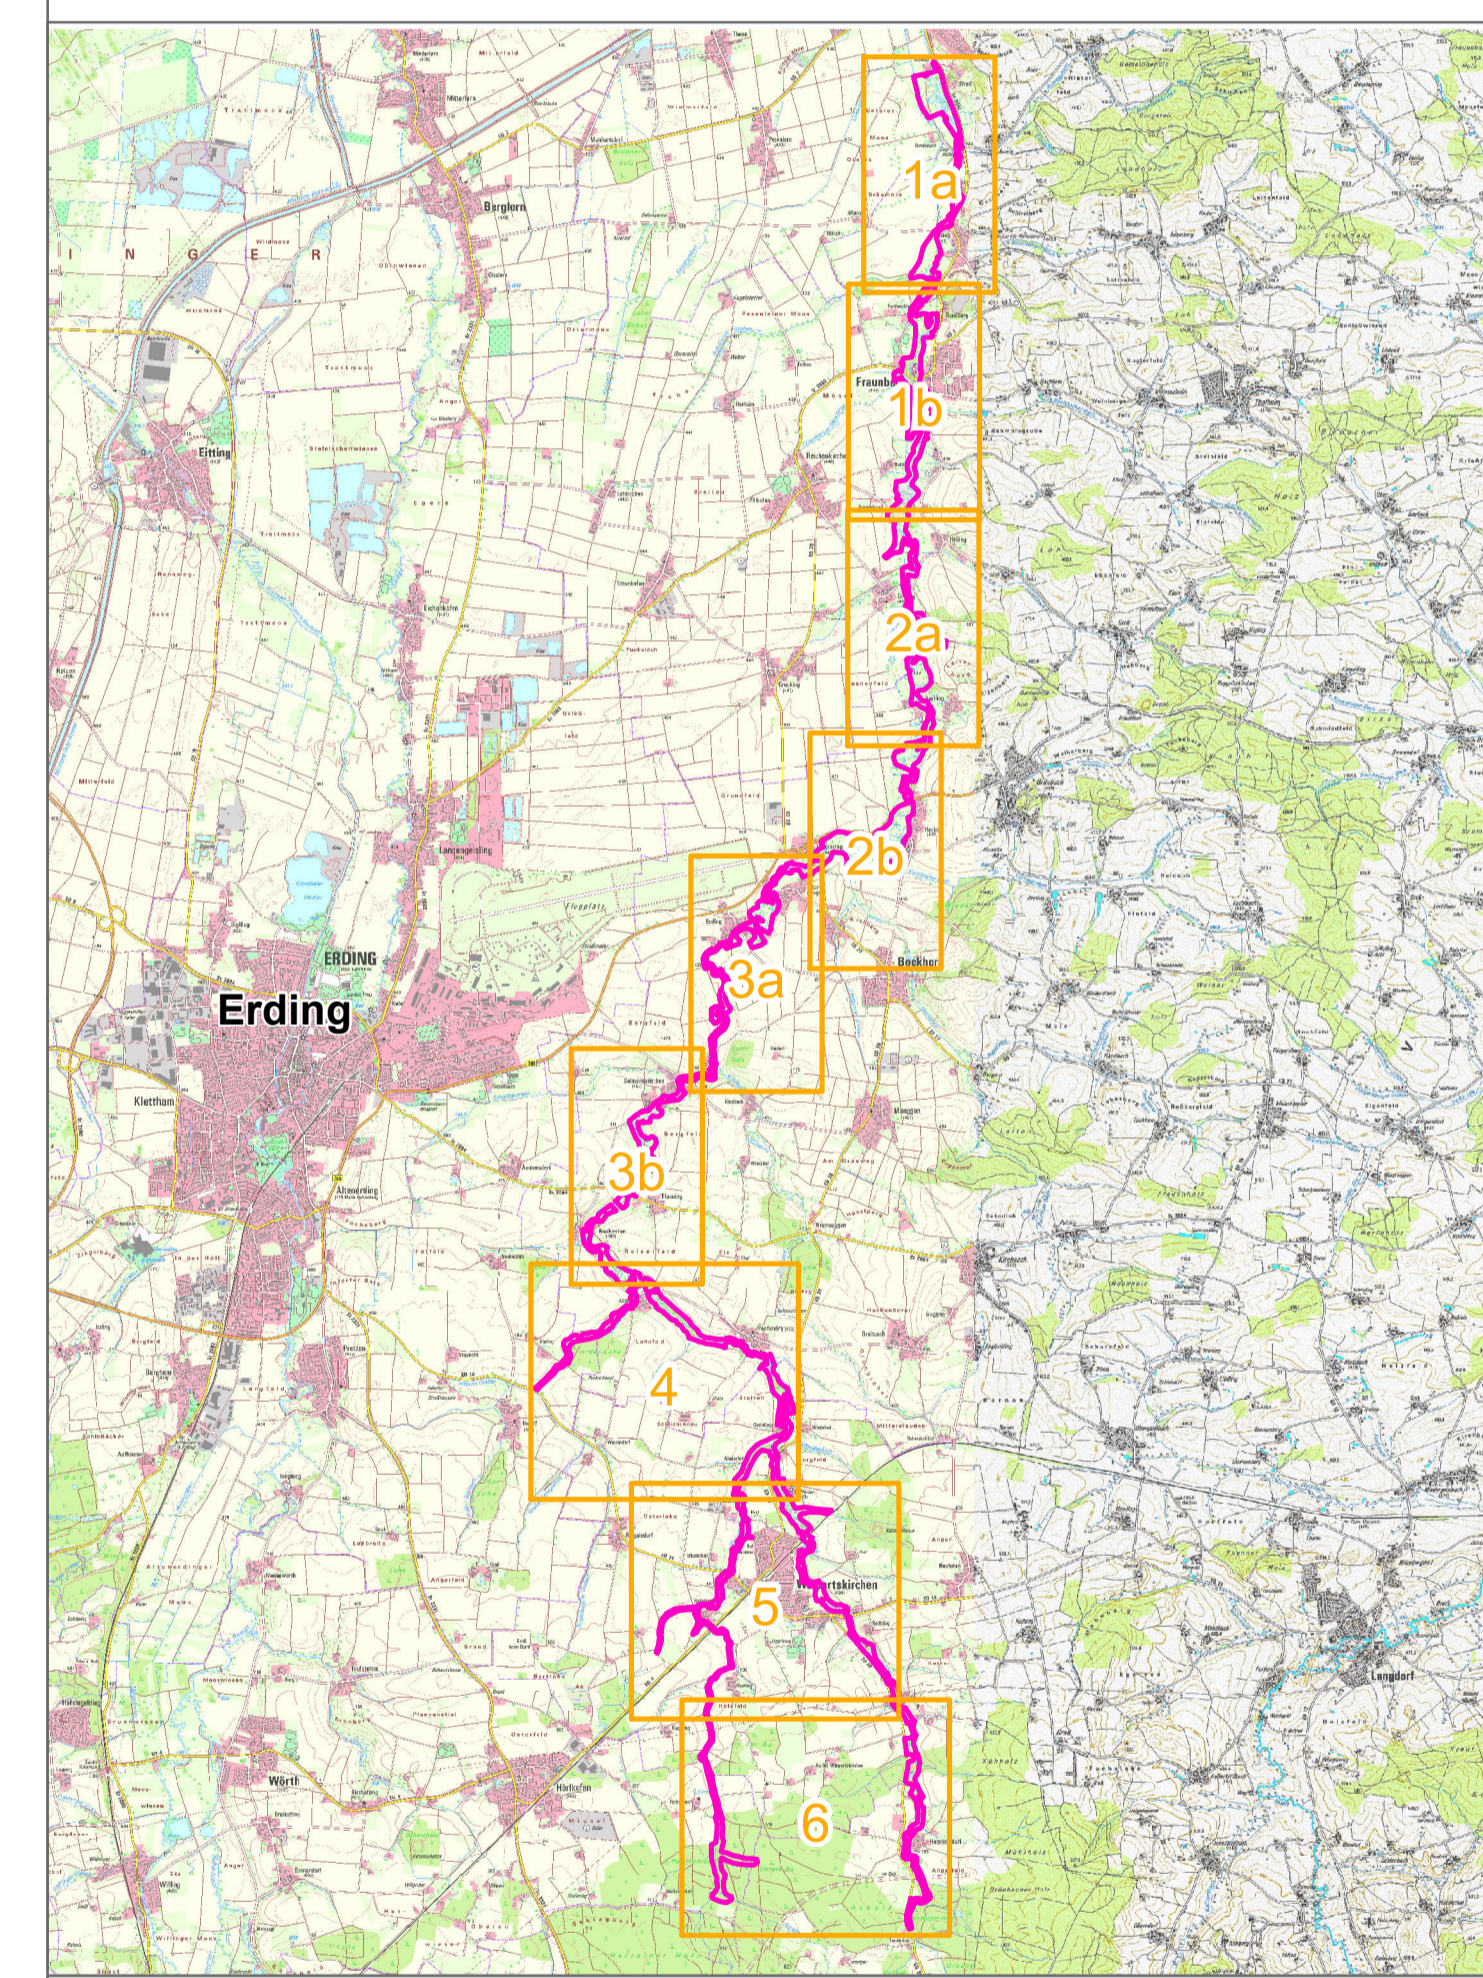

- FFH-Gebietsgrenze
 - Lebensraumtypen - im Standard-Datenbogen genannt**
 - 3260 Fließgewässer mit flutender Wasservegetation
 - 6430 Feuchte Hochstaudenfluren [LRT-Anteil 20%]
 - 6510 Magere Flachland-Mähwiesen
 - 91E2* Erlen- und Erlen-Eschenwälder (B)
 - Lebensraumtypen - nicht im Standard-Datenbogen genannt**
 - 3150 Nährstoffreiche Stillgewässer
 - Arten (Anhang II FFH-RL) - im Standard-Datenbogen genannt**
 - Tagfalter**
 - ▲ 1061 Dunkler Wiesenknopf-Ameisenbläuling, *Maculinea nausithous* (C)
 - Fische und Rundmäuler**
 - 1163 Koppe, *Cottus gobio* (C);
Im Hammerbach verschollen; Erhaltungszustand C
 - Arten (Anhang II FFH-RL) - nicht im Standard-Datenbogen genannt**
 - Säugetiere**
 - Ohne Darstellung 1337 Biber, *Castor fiber* (B) im Gebiet vorhanden
- Die Beschriftung der Offenlandflächen erfolgt einzelflächenweise und enthält eine gebiets eindeutige Nummer, die flächenbezogene Bewertung des (Haupt-)Lebensraumtyps, ggf. ein Komplexkennzeichen (K) und ggf. ein Sternchen (*) bei prioritären Lebensraumtypen (vom Verschwinden bedrohte Lebensraumtypen und Arten).
Die Gesamtbewertung der Waldlebensraumtypen ist in Klammern hinter der entsprechenden Schutzgutbezeichnung in der Legende angegeben.
Die Bewertung der Arten wird in Klammern in der Legende angegeben.
Kurzdefinition der Erhaltungszustände sind A = sehr gut, B = gut und C = mittel bis schlecht.
- Zusatzinformationen**
- Gesetzlich geschützte Biotope (§ 30 BNatSchG i.V. mit Art. 23 BayNatSchG, nur im Offenland dargestellt)