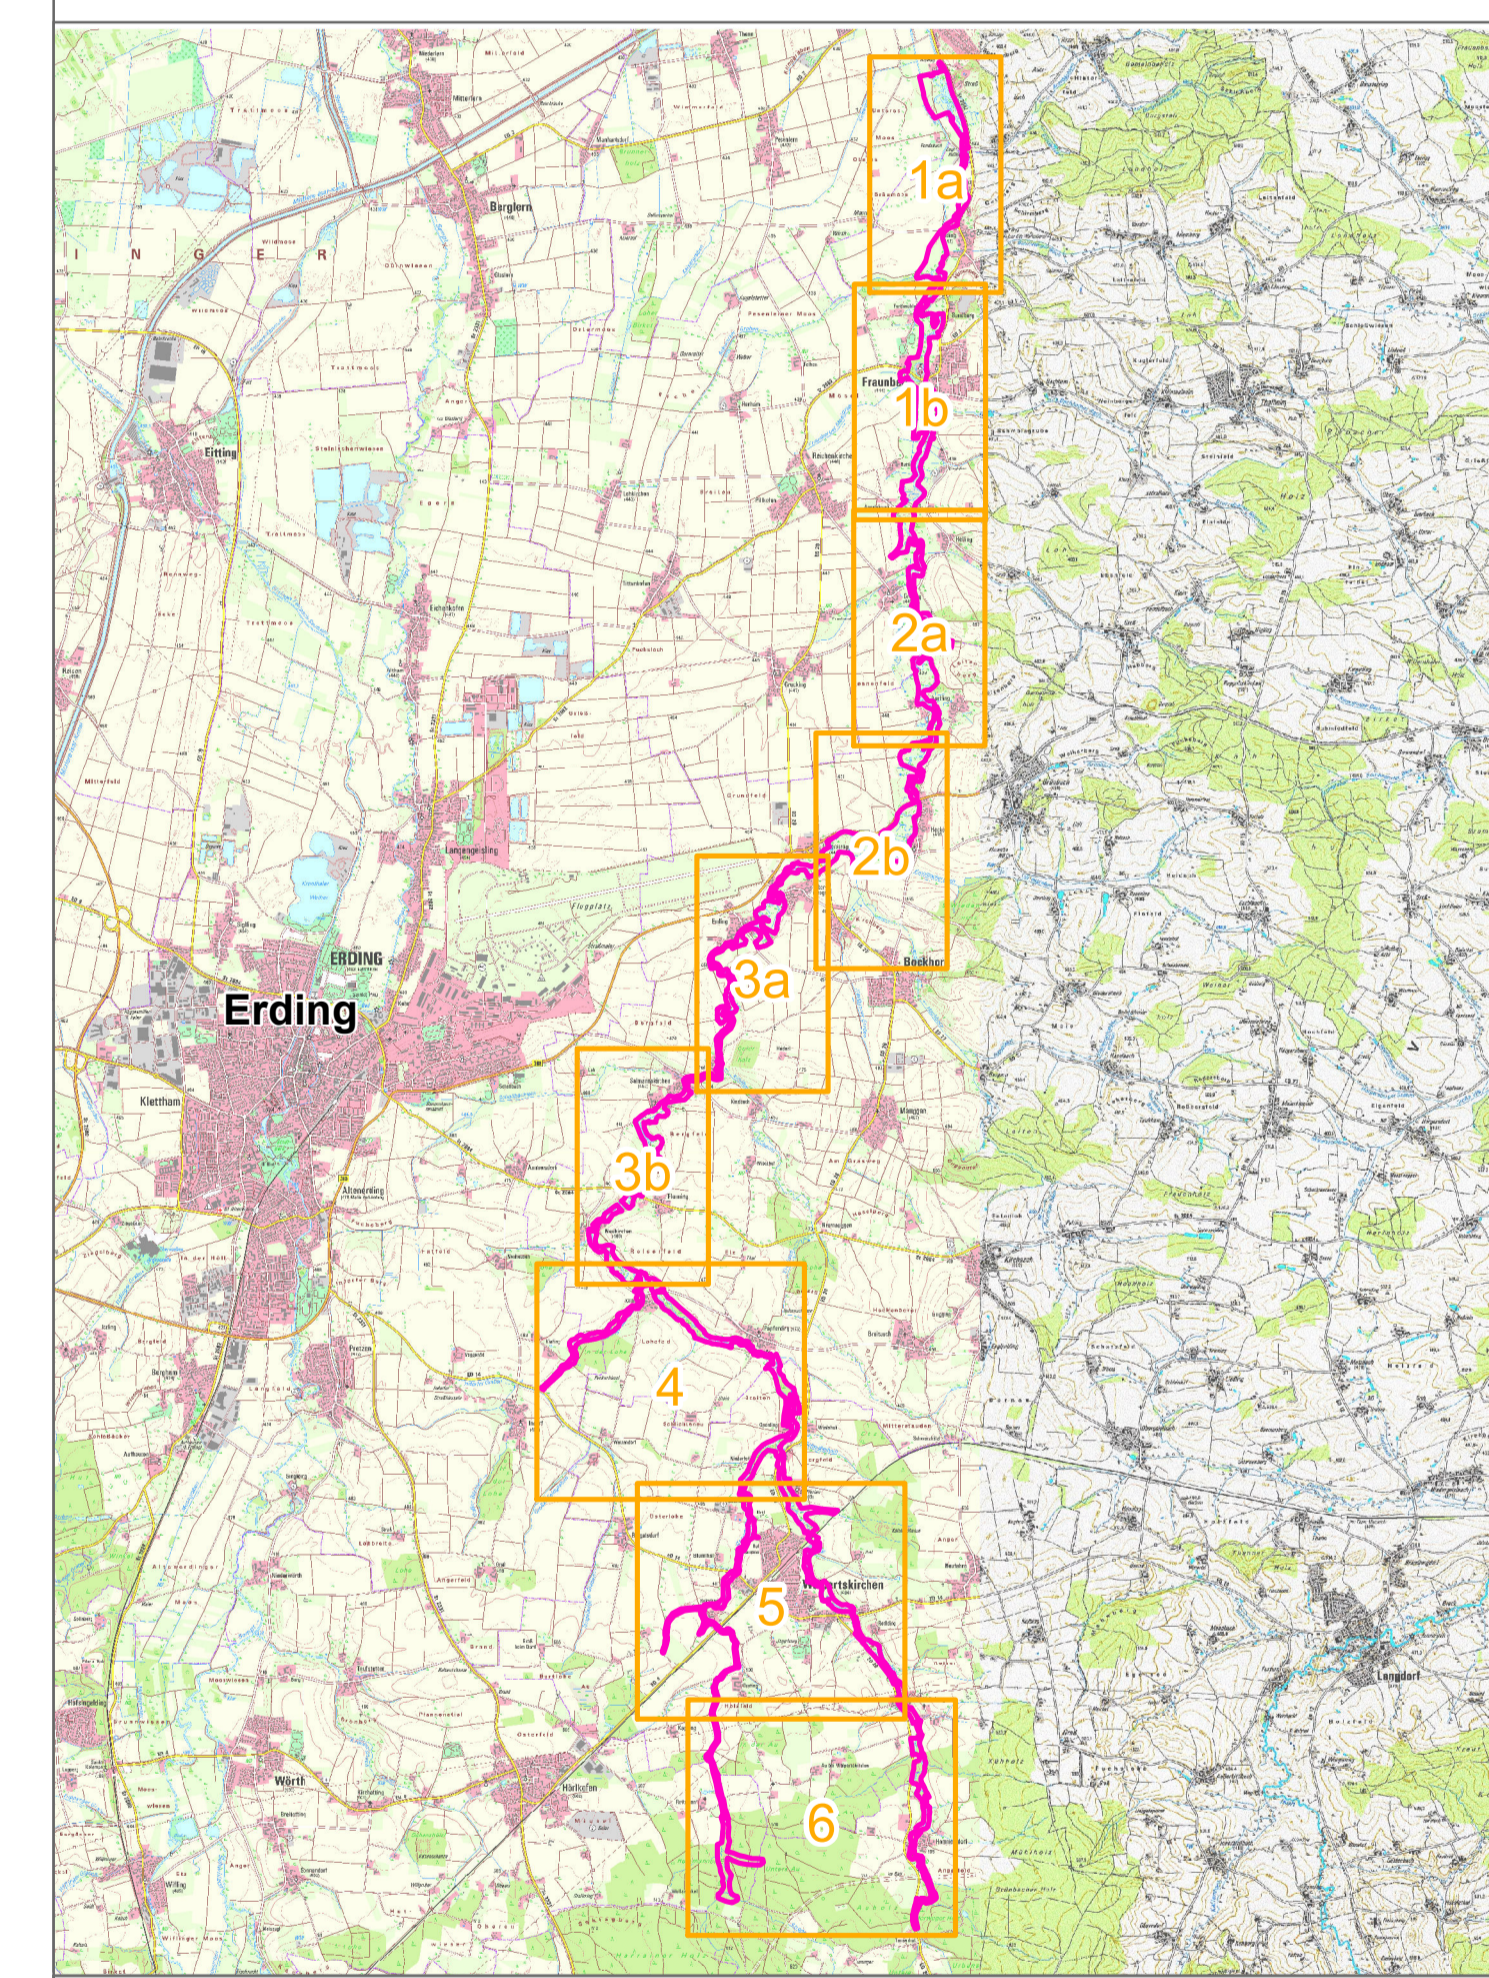

- FFH-Gebietsgrenze
 - Lebensraumtypen - im Standard-Datenbogen genannt**
 - 3260 Fließgewässer mit flutender Wasservegetation
 - 6430 Feuchte Hochstaudenfluren [LRT-Anteil 20%]
 - 6510 Magere Flachland-Mähwiesen
 - 91E2* Erlen- und Erlen-Eschenwälder (B)
 - Lebensraumtypen - nicht im Standard-Datenbogen genannt**
 - 3150 Nährstoffreiche Stillgewässer
 - Arten (Anhang II FFH-RL) - im Standard-Datenbogen genannt**
 - Tagfalter**
 - ▲ 1061 Dunkler Wiesenknopf-Ameisenbläuling, *Maculinea nausithous* (C)
 - Fische und Rundmäuler**
 - 1163 Koppe, *Cottus gobio* (C);
Im Hammerbach verschollen; Erhaltungszustand C
 - Arten (Anhang II FFH-RL) - nicht im Standard-Datenbogen genannt**
 - Säugetiere**
 - Ohne Darstellung 1337 Biber, *Castor fiber* (B) im Gebiet vorhanden
- Die Beschriftung der Offenlandflächen erfolgt einzelflächenweise und enthält eine gebiets eindeutige Nummer, die flächenbezogene Bewertung des (Haupt-)Lebensraumtyps, ggf. ein Komplexkennzeichen (K) und ggf. ein Sternchen (*) bei prioritären Lebensraumtypen (vom Verschwinden bedrohte Lebensraumtypen und Arten).
Die Gesamtbewertung der Waldlebensraumtypen ist in Klammern hinter der entsprechenden Schutzgutbezeichnung in der Legende genannt.
Die Bewertung der Arten wird in Klammern in der Legende angegeben.
Kurzdefinition der Erhaltungszustände sind A = sehr gut, B = gut und C = mittel bis schlecht.
- Zusatzinformationen**
- Gesetzlich geschützte Biotop (§ 30 BNatSchG i.V. mit Art. 23 BayNatSchG, nur im Offenland dargestellt)