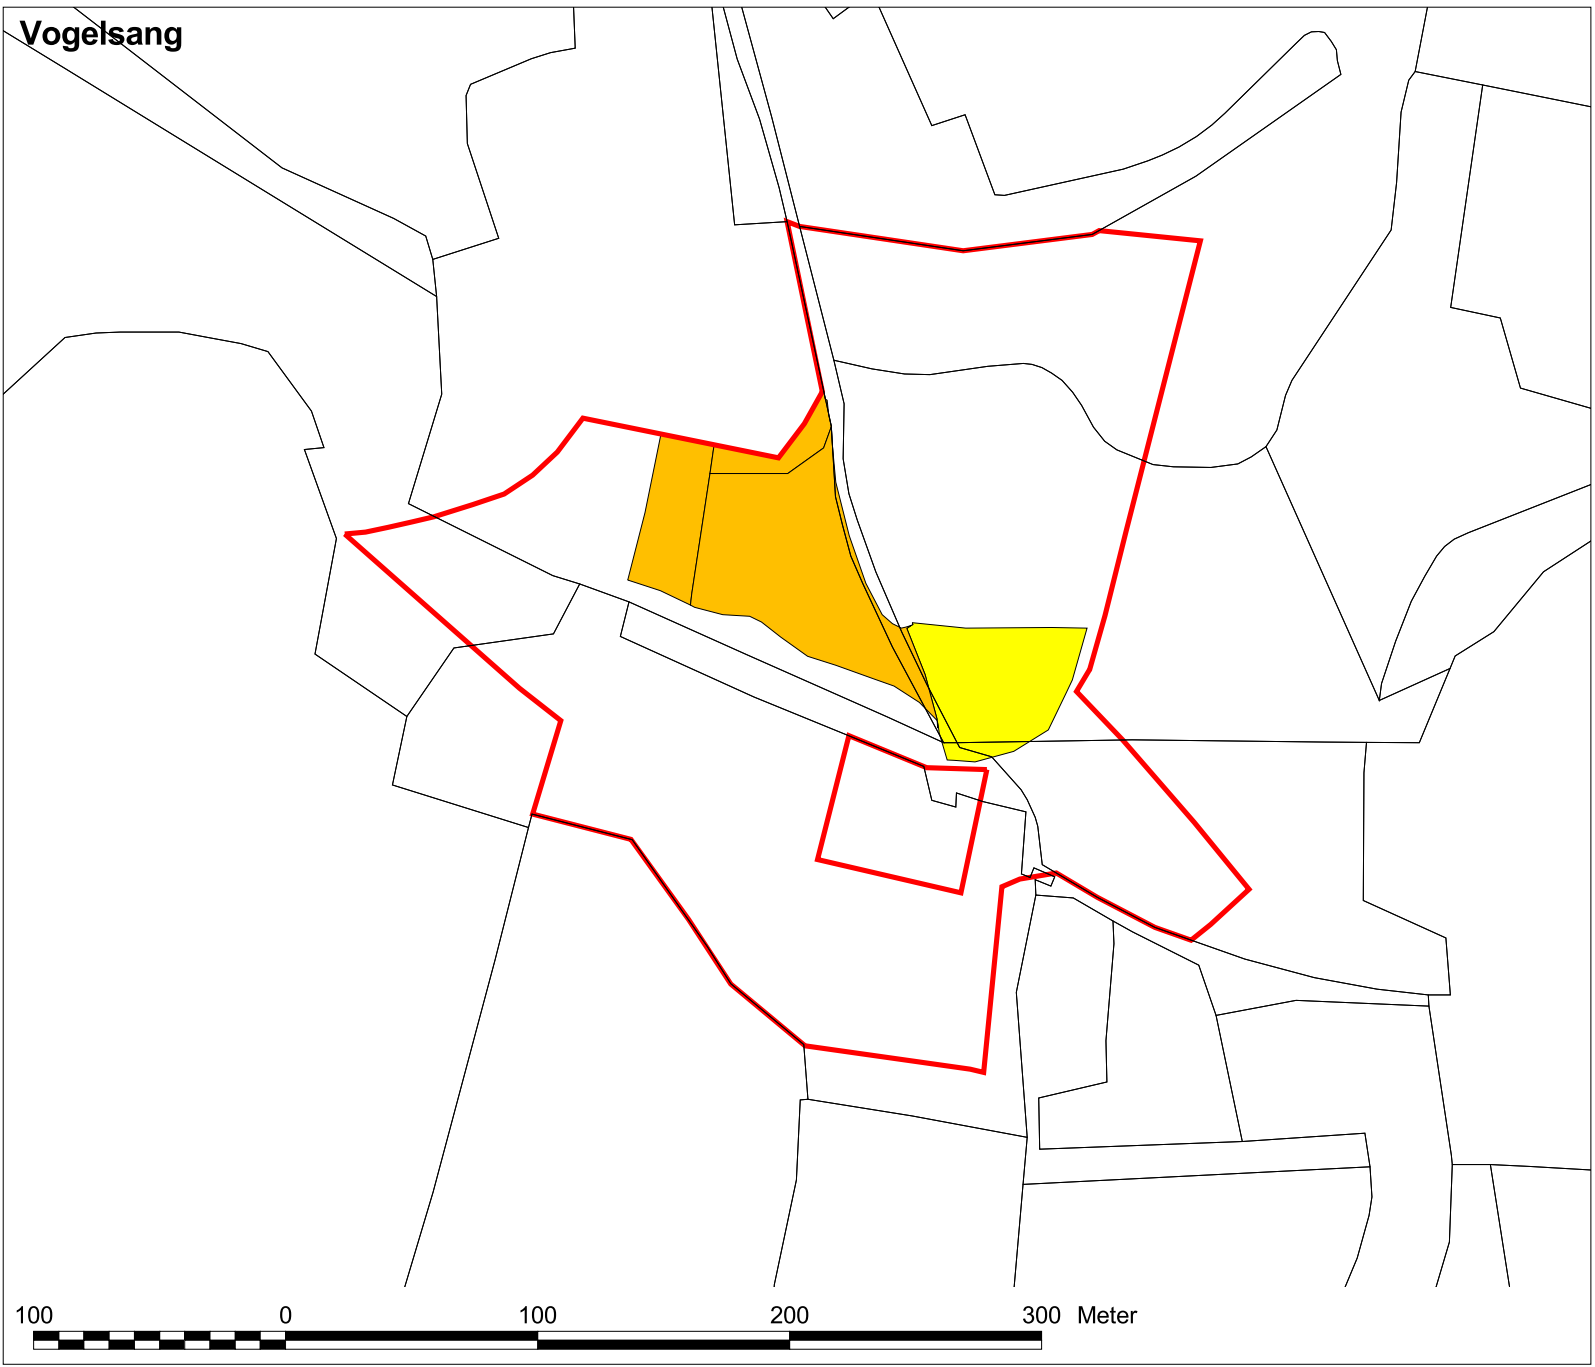

Vogelsang

FFH-Lebensraumtypen

-  LRT 6230* Artenreiche montane Borstgrasrasen auf Silikatböden
-  LRT 6230* Artenreiche montane Borstgrasrasen auf Silikatböden, borstgrasarm
-  LRT 6230* Artenreiche montane Borstgrasrasen auf Silikatböden, zwergstrauchreiche Ausbildung

 Grenzen des FFH-Gebietes „7143-301 - 03 Bergwiesen und -weiden im Vorderen Bayerischen Wald“

Natura 2000 Bayern
Managementplan „FFH-Gebiet Bergwiesen und -weiden im Vorderen Bayerischen Wald“ (Gebietsnummer 7143 .301 - 03)

Karte 4: FFH-Lebensraumtypen Maßstab 1 : 2 000

Auftraggeber: Regierung von Niederbayern 84023 Landshut	Auftragnehmer: Büro für Landschaftsökologie Dipl.-Ing. Otto Aßmann Max-Moser-Str. 6 94130 Obernzell
---	--