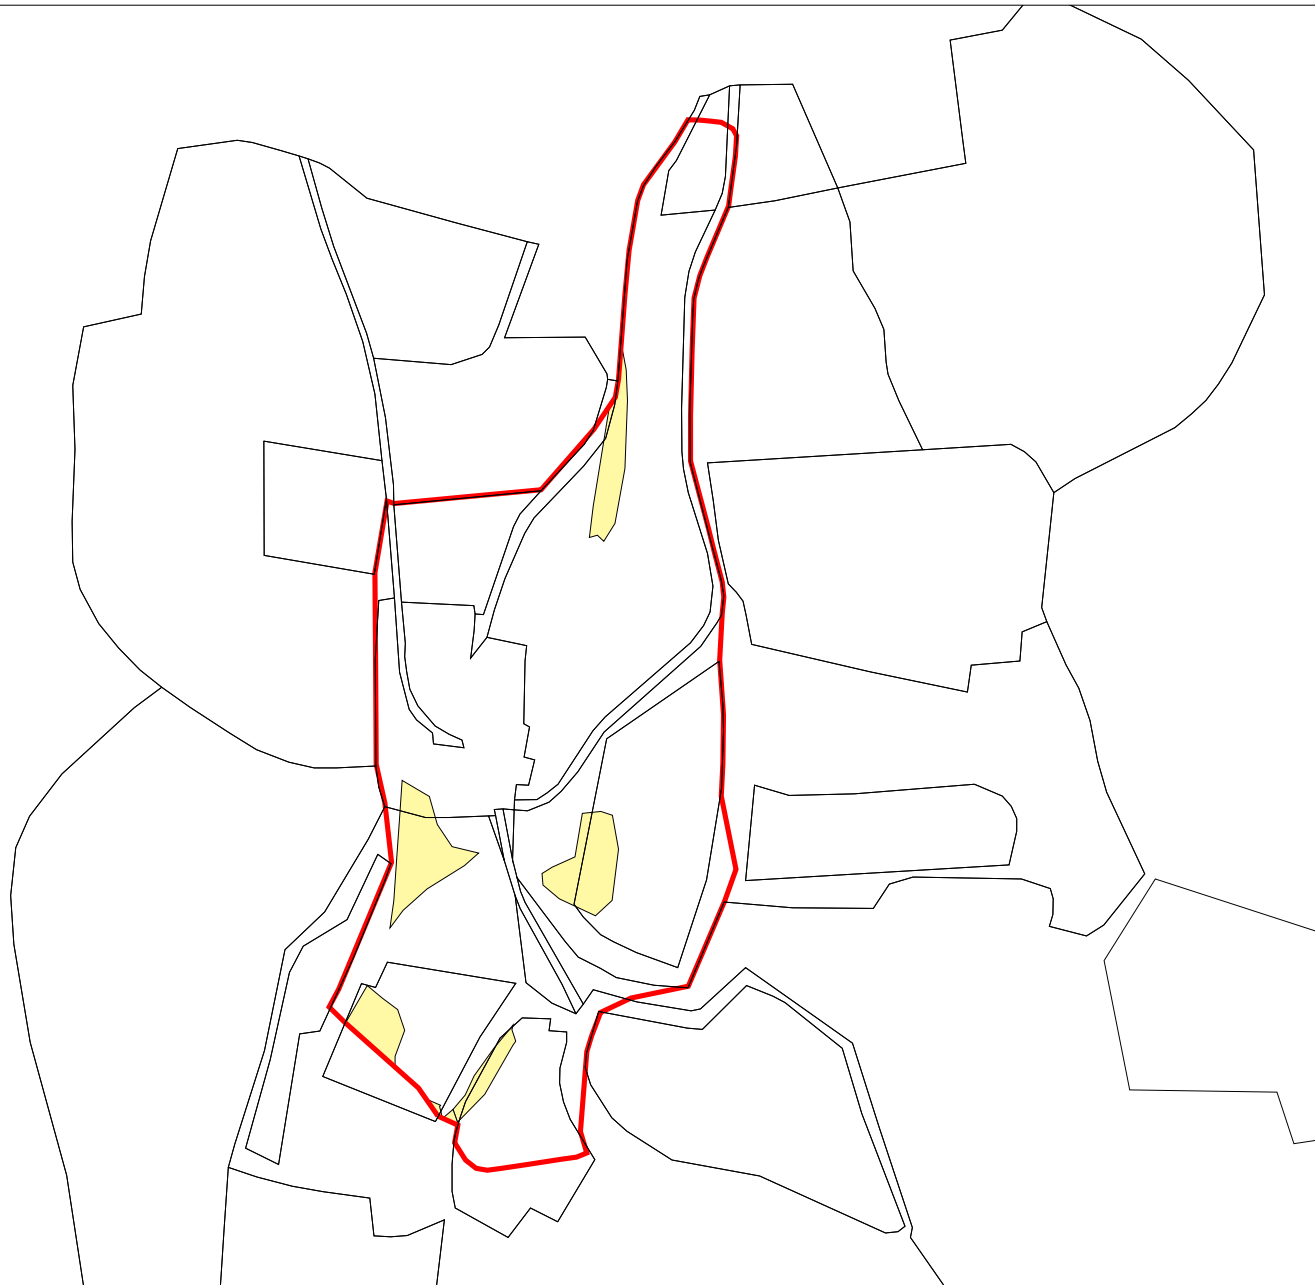

Schwarzenberg

FFH-Lebensraumtypen

- LRT 6230* Artenreiche montane Borstgrasrasen auf Silikatböden
- LRT 6230* Artenreiche montane Borstgrasrasen auf Silikatböden, borstgrasarm
- LRT 6230* Artenreiche montane Borstgrasrasen auf Silikatböden, zwergstrauchreiche Ausbildung

Grenzen des FFH-Gebietes „7143-301 - 03 Bergwiesen und -weiden im Vorderen Bayerischen Wald“

Natura 2000 Bayern

Managementplan „FFH-Gebiet Bergwiesen und -weiden im Vorderen Bayerischen Wald“ (Gebietsnummer 7143 .301 - 02)

Karte 4: FFH-Lebensraumtypen Maßstab 1 : 3 000

Auftraggeber:
Regierung von
Niederbayern

Auftragnehmer:
Büro für Landschaftsökologie
Dipl.-Ing. Otto Aßmann
Max-Moser-Str. 6
94130 Obernzell

Stand: Mai 2005
Überarbeitung 2007