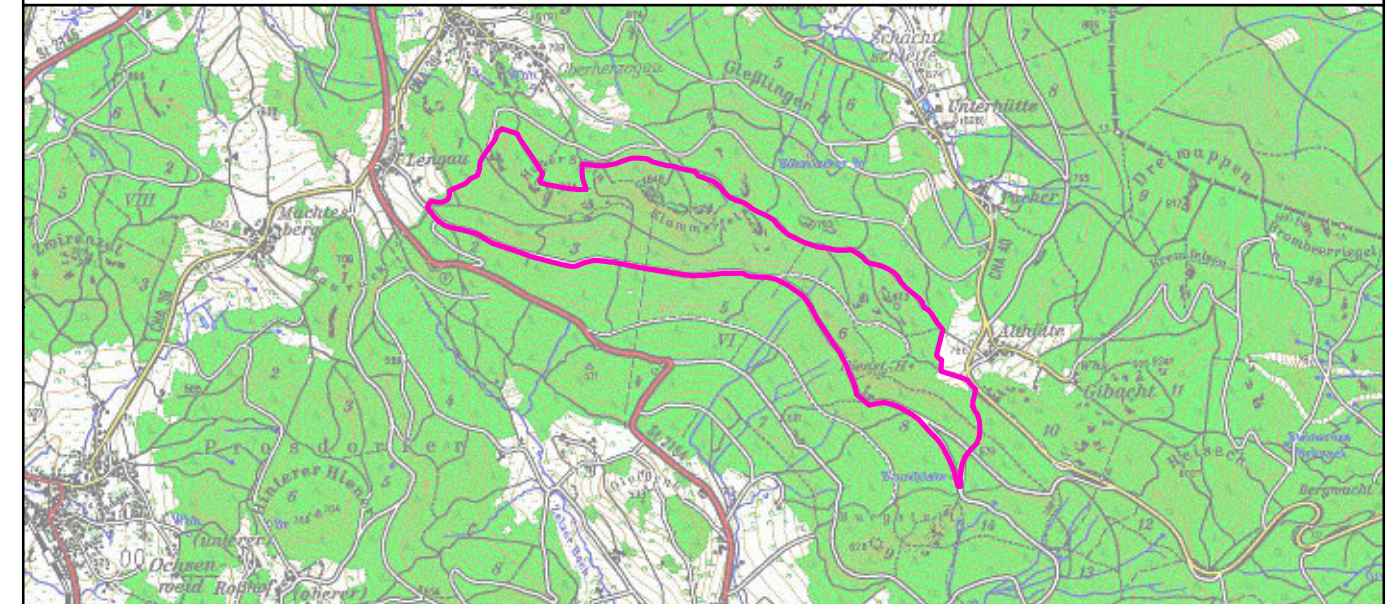

FFH-Gebietsgrenze

Lebensraumtypen (im Standarddatenbogen genannt)

- 9110, Hainsimsen-Buchenwald
- 9130, Waldmeister-Buchenwald

Lebensraumtypen (nicht im Standarddatenbogen genannt)

- 91E0*, Auenwälder mit Erle und Esche

Zusatzinformationen

- Sonstiger Lebensraum Wald
- Waldfreie Fläche

**Managementplanung
FFH-Gebiet 6642-302
Buchenwälder bei Althütte**

Karte 2 Bestand und Bewertung

Blatt:
1 von 1

Kartenfertigung:
22.09.2009

Bearbeiter:
Amt für Ernährung Landwirtschaft und Forsten Amberg
Bayerische Landesanstalt für Wald und Forstwirtschaft

Originalmaßstab: 1:10.000

Geobasisdaten:
Bayerische Vermessungsverwaltung (www.geodaten.bayern.de)
Fachdaten:
Bayerische Forstverwaltung (www.forst.bayern.de)
Bayerisches Landesamt für Umwelt (ifu.bayern.de)