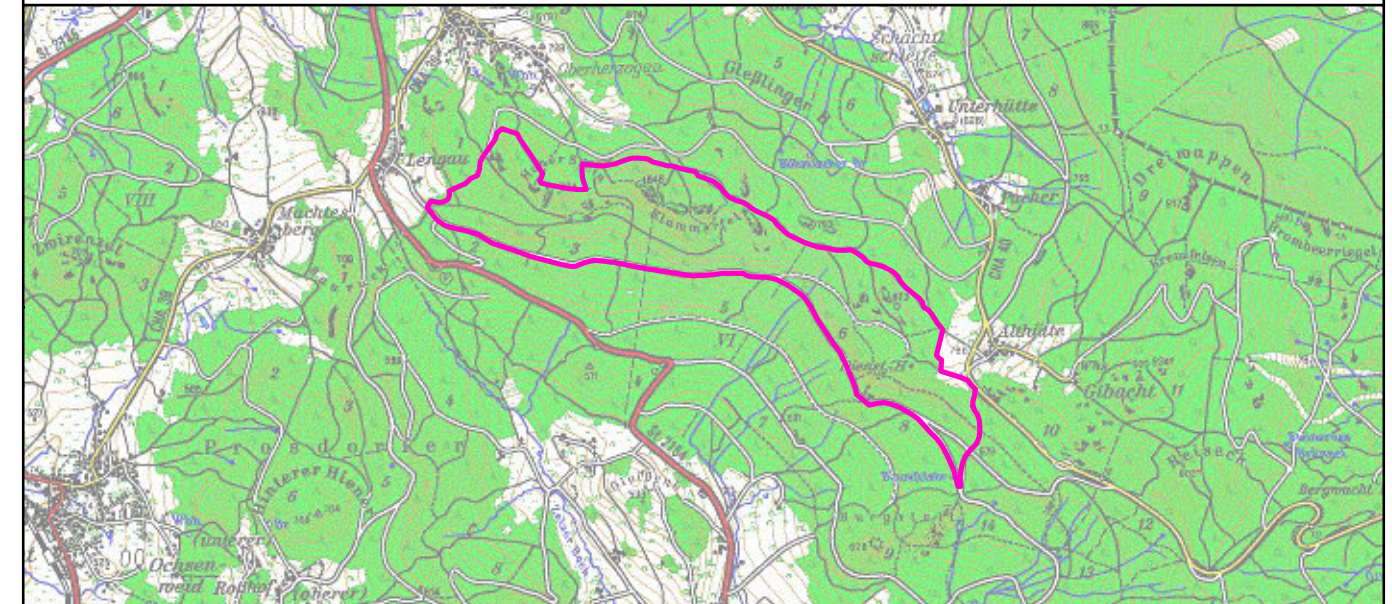

FFH-Gebietsgrenze

**Managementplanung
FFH-Gebiet 6642-302
Buchenwälder bei Althütte**

Karte 1 Übersicht

Blatt:

1 von 1

Kartenfertigung:

22.09.2009

Bearbeiter:

Amt für Ernährung Landwirtschaft und Forsten Amberg
Bayerische Landesanstalt für Wald und Forstwirtschaft

Originalmaßstab: 1:10.000

Geobasisdaten:
Bayerische Vermessungsverwaltung (www.geodaten.bayern.de)
Fachdaten:
Bayerische Forstverwaltung (www.forst.bayern.de)
Bayerisches Landesamt für Umwelt (ifu.bayern.de)