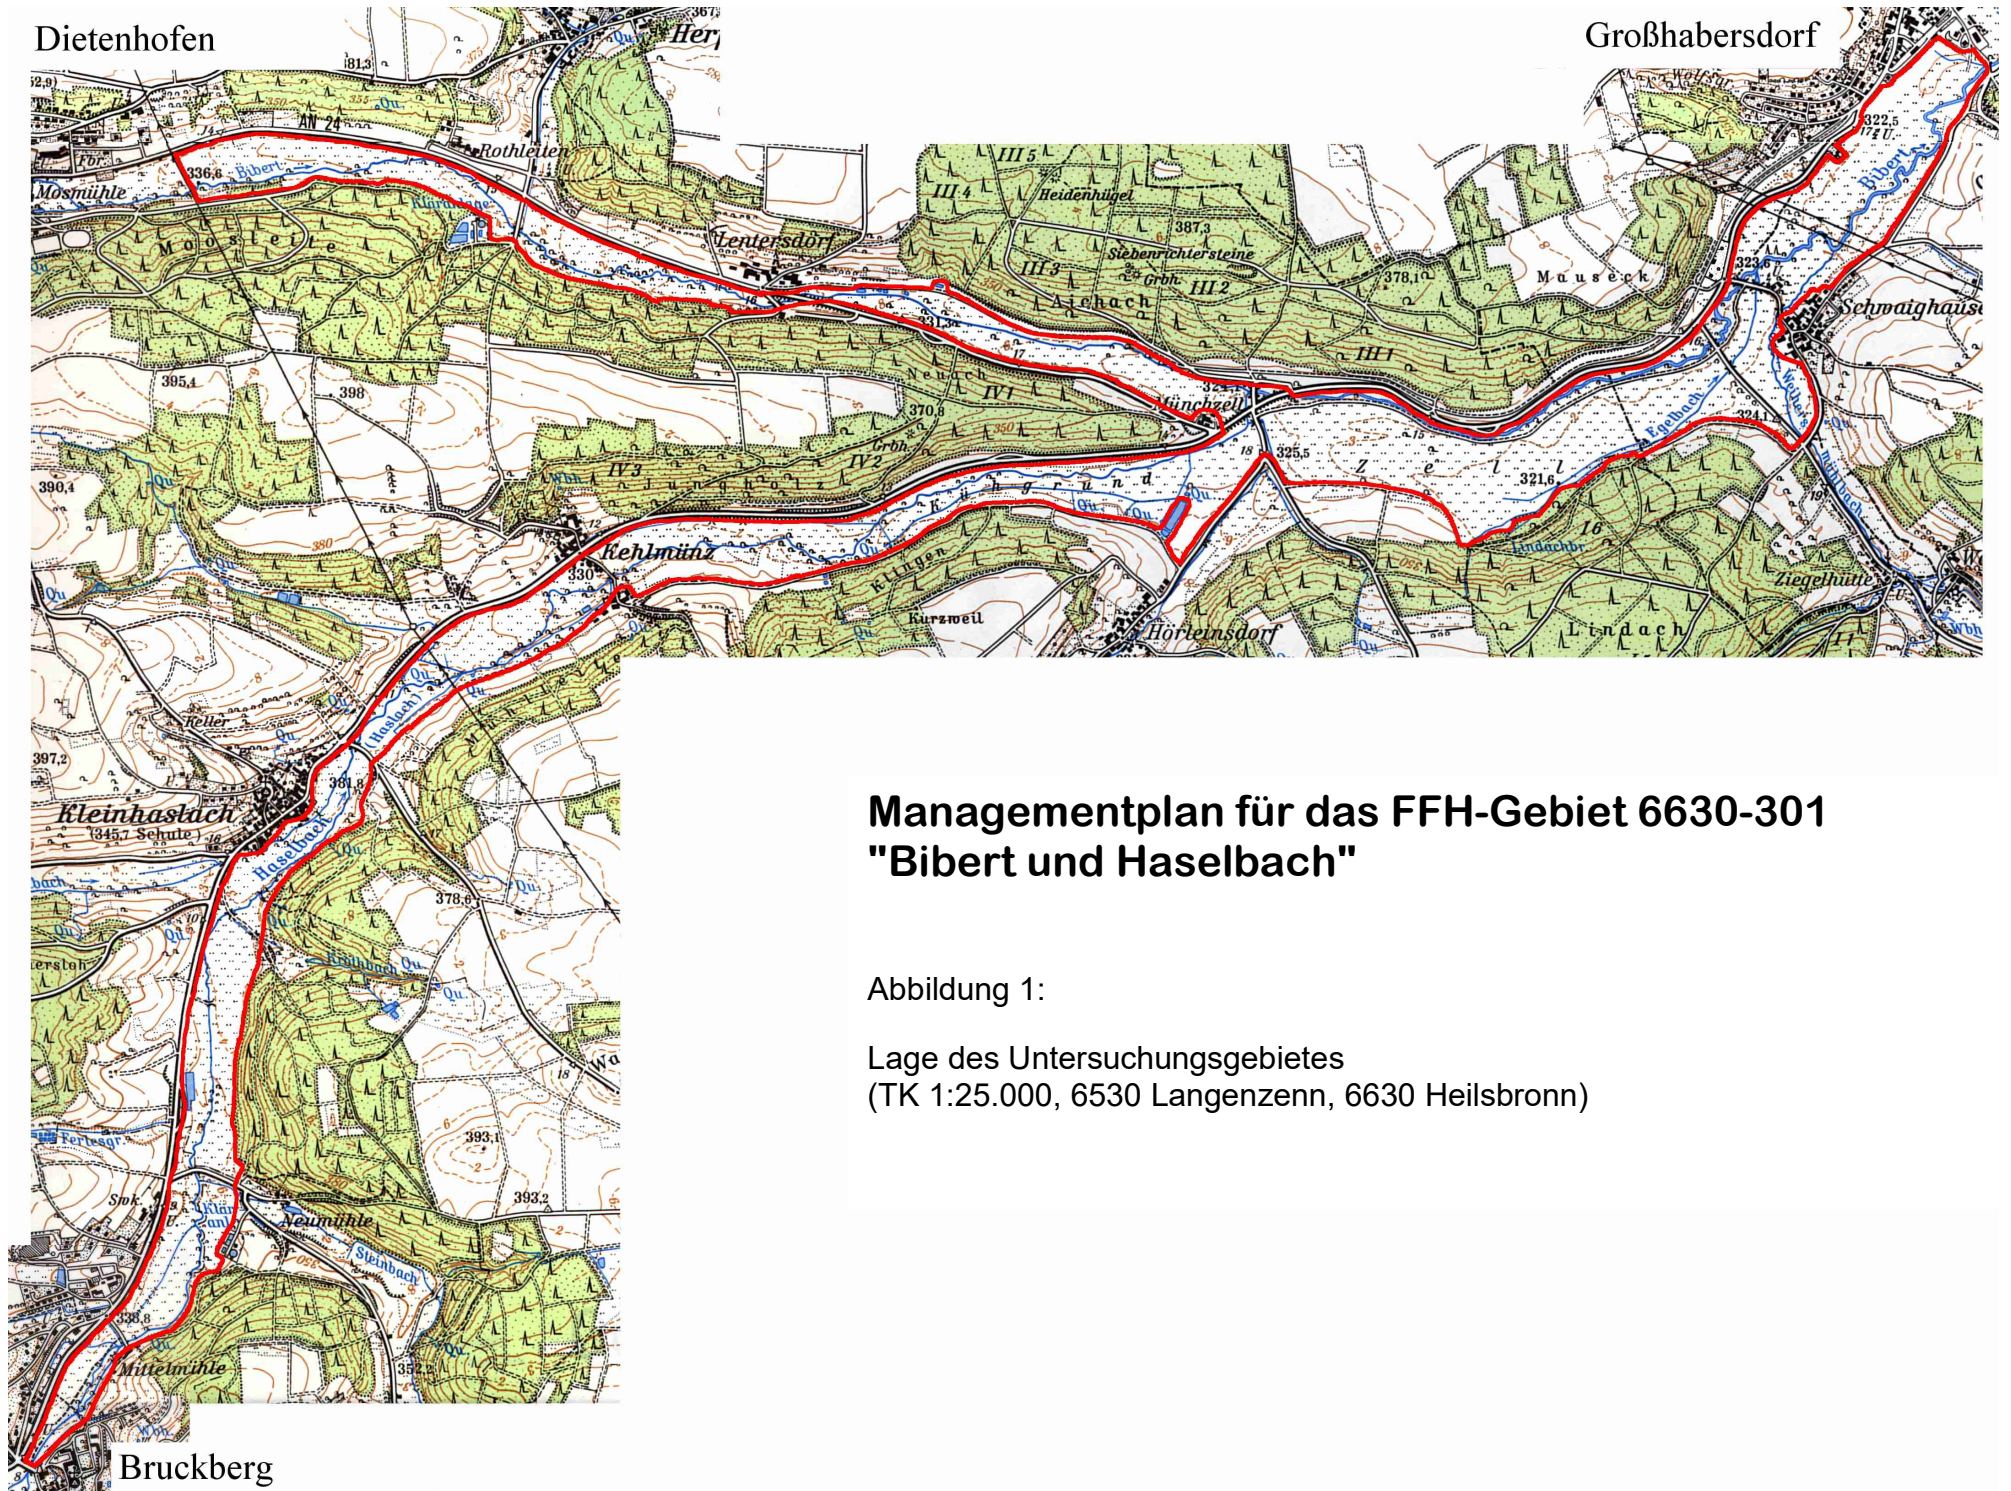

Diethenhofen

Großhabersdorf

## Managementplan für das FFH-Gebiet 6630-301 "Bibert und Haselbach"

Abbildung 1:

Lage des Untersuchungsgebietes  
(TK 1:25.000, 6530 Langenzenn, 6630 Heilsbronn)