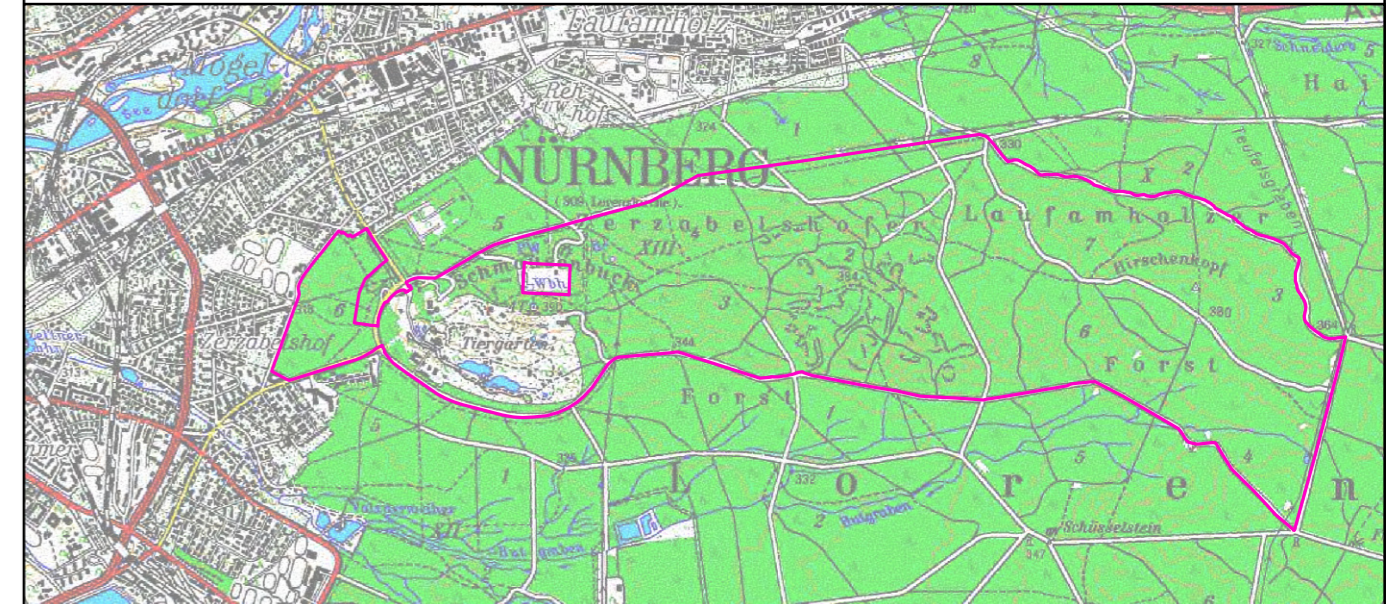

- FFH-Gebietsgrenze
- Lebensraumtypen (im SDB genannt)**
- 9110 Hainsimsen-Buchenwald (B)
- Lebensraumtypen (nicht im SDB genannt)**
- 9170 Labkraut-Eichen-Hainbuchenwald
- 9160 Stieleichen- oder Eichen-Hainbuchenwald
- 91E0\* Auenwälder mit Erle und Esche
- Sonstiges**
- Waldfreie Fläche
- Sonstiger Lebensraum Wald

**Managementplanung**  
**FFH-Gebiet 6532-372**  
**Tiergarten Nürnberg mit Schmausenbuck**

**Karte 2.1 Bestand und Bewertung - Lebensraumtypen**

<b>Blatt:</b> 2 von 2	<b>Kartenfertigung:</b> 26.3.2009
--------------------------	--------------------------------------