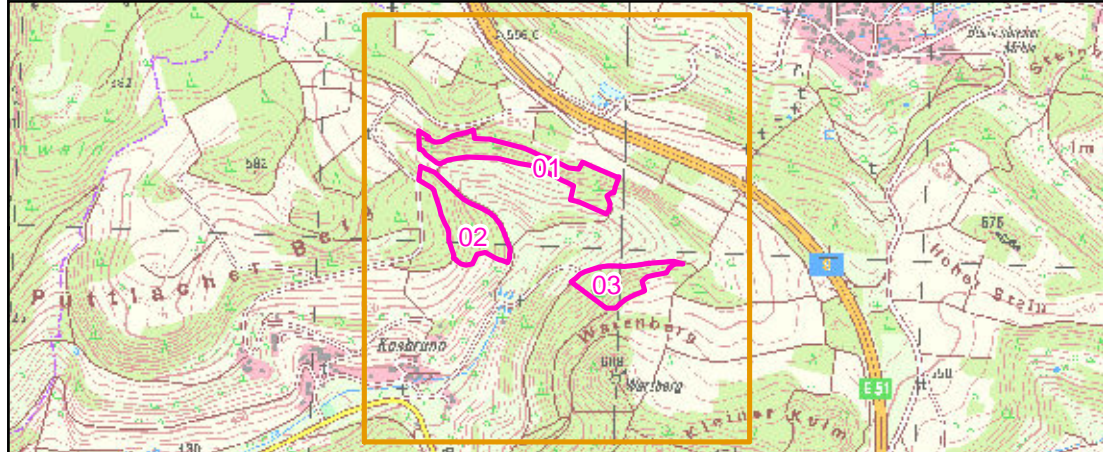

 FFH-Gebietsgrenze (Feinabgrenzung auf Basis 1:5000)

Lebensraumtypen im Standarddatenbogen genannt)

 7220*, Kalktuffquellen (C)

 9170, Labkraut-Eichen-Hainbuchenwälder (C)

 Komplex aus Kalktuffquelle (C) und Wald-Lebensraumtyp

Lebensraumtypen (nicht im Standarddatenbogen genannt)

 9130, Waldmeister-Buchenwälder

 9180*, Schlucht- und Hangmischwälder (B)

 91E0*, Weichholzauwälder mit Erle, Esche und Weide

Die Beschriftung der Offenlandflächen erfolgt in der Regel einzelflächenweise und enthält eine gebietseindeutige Nummer, die flächenbezogene Bewertung des (Haupt-)Lebensraumtyps, ggf. ein Komplexkennzeichen (K) und ggf. ein Sternchen (*) bei prioritären Lebensraumtypen. Die Bewertung der Arten wird in Klammern in der Legende angegeben.
 Die Gesamtbewertung der Wald-Lebensraumtypen und der durch die Forstverwaltung bearbeiteten Arten ist in Klammern hinter der entsprechenden Schutzgutbezeichnung in der Legende genannt. Arten, die nicht im Standarddatenbogen aufgeführt sind, sind in der Regel nicht flächig erfasst worden.
 Eine Bewertung für die nicht im Standarddatenbogen genannten Schutzgüter in der Zuständigkeit der Forstverwaltung ist nicht vorgesehen.
 Kurzdefinition der Erhaltungszustände sind A = sehr gut, B = gut und C = mittel bis schlecht. Sternchen (*) = prioritär (vom Verschwinden bedrohte Lebensraumtypen und Arten)
 Die Abgrenzung der Waldflächen erfolgte nach den Vorgaben für die FFH-Kartierung, sie entspricht nicht zwingend den waldgesetzlichen Vorgaben.

Managementplanung

FFH-Gebiet 6234-301

Landschaftsbestandteil 'Niederwald bei Kosbrunn'

Karte 2 Bestand und Bewertung

Behörde

Blatt:

1 von 1

Kartenfertigung:

20.09.2013

Bearbeitung:

Amt für Ernährung, Landwirtschaft und Forsten Bamberg

Bayerische Landesanstalt für Wald und Forstwirtschaft

Regierung von Oberfranken

Originalmaßstab: 1:5.000

Geobasisdaten:
Bayerische Vermessungsverwaltung (www.geodaten.bayern.de)