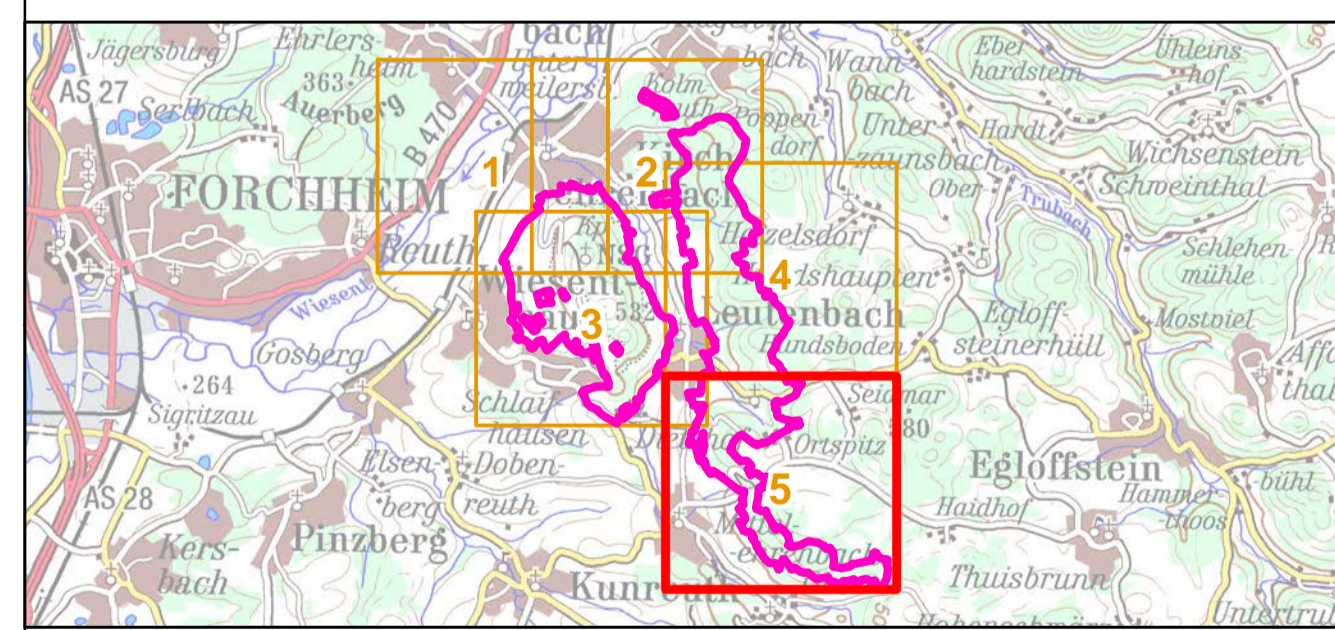

- FFH-Gebietsgrenze (Feinabgrenzung auf Basis 1:5000)
- Maßnahmen für Offenland-Lebensraumtypen**
- Mahd und Beweidung**
- M1 Mahd mit Beseitigung des Mahdguts
 - M2 Gelegentliche Mahd
 - M3 Regelmäßige Mahd oder Beweidung
 - M4 Wanderschäferie mit Schafen und Ziegen
 - M5 Beweidung mit Ziegen
- Extensivierung**
- M6 Extensivierung der Nutzung
 - M7 Ausmagerung
- Gehölze**
- M8 Erhalt von Streuobstbeständen/ Obstbaumreihen
 - M9 Entfernung / Auslichtung von Gehölzaufwuchs
 - M10 Langfristiger Gehölzumbau
 - M11 Felsfreistellung
- Freizeitnutzung / Ablagerungen**
- M12 Einstellung / Einschränkung durchgeführter Freizeitnutzung
- Gewässermaßnahmen**
- M14 Gewässerrenaturierung
 - M13 Wasserhaushalt wiederherstellen
 - M15 Beseitigung von Quellfassungen
 - M16 Schließung / Entfernung von Drainagen und Gräben
 - M17 Ausweisung von Pufferflächen
- Sonstiges**
- M18 Beseitigung von Ablagerungen
 - M19 Zur Zeit keine Maßnahmen / Entwicklung beobachten
- Maßnahmen für die Gelbbauchunke**
- M20 Laichgewässer anlegen
 - 890, keine Auffüllung bzw. Zerstörung nasser Senken
- Großes Mausohr, Bechsteinfledermaus - Winterquartiere**
- M21 Einsatz durchlässiger Höhlen- und Kellerverschlüsse
 - M808 Winterquartiere erhalten und optimieren
- Maßnahmen für Wald-Lebensraumtypen**
- 100 Fortführung der naturnahen Behandlung (siehe Text)
 - 117 Totholz- und Biotopbaumanteil erhöhen
 - 122 Totholzanteil erhöhen
- Maßnahmen für Spanische Flagge**
- 803 Grabenpflege an den Artenschutz anpassen
 - 823 Störungen in Kernhabitaten vermeiden, Eiablage

Managementplanung
FFH-Gebiet 6233-372 Ehrenbürg und Katzenköpfe

Karte 3 Maßnahmen **Behörde**

Blatt: 5 von 5 **Kartenfertigung:** 08.09.2016

Bearbeitung:
 Amt für Ernährung, Landwirtschaft und Forsten Bamberg
 Bayerische Landesanstalt für Wald und Forstwirtschaft
 Regierung von Oberfranken