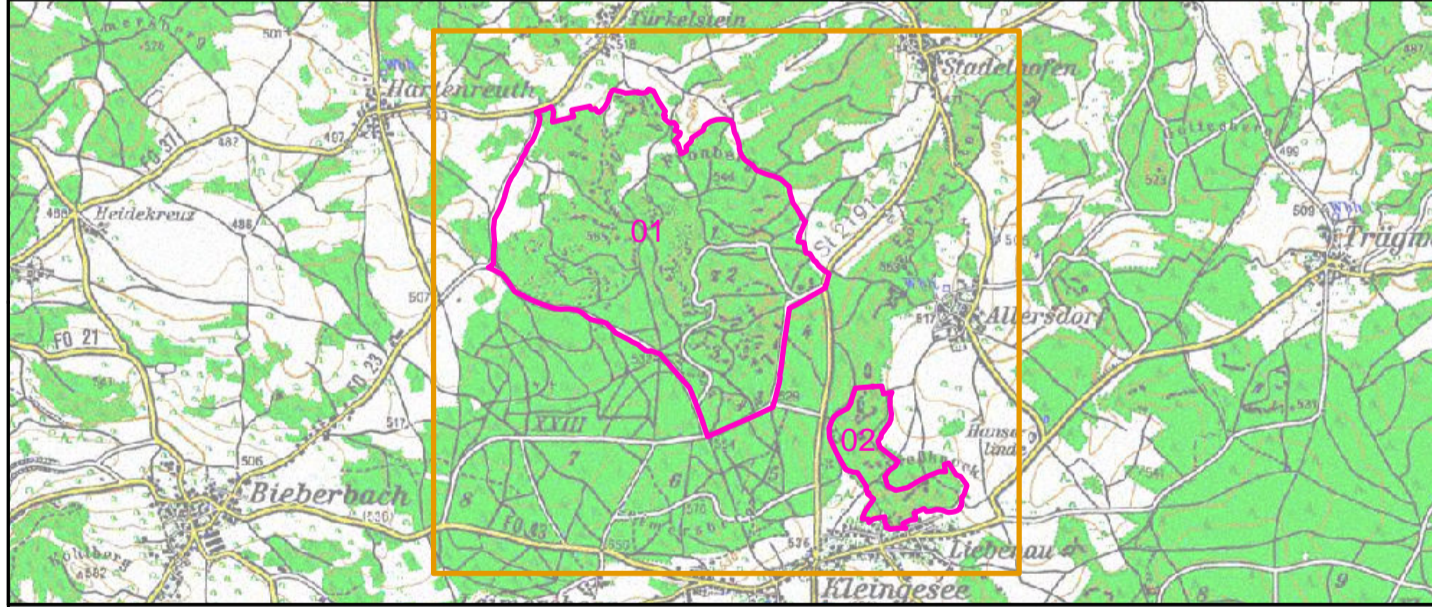

Managementplanung
FFH-Gebiet 6233-303
Buchenberg

Karte 2.1 Bestand und Bewertung - Lebensraumtypen **Behörde**

Blatt: 1 von 1 **Kartenfertigung:** 24.10.2012

Bearbeitung:
Amt für Ernährung, Landwirtschaft und Forsten Bamberg
Bayerische Landesanstalt für Wald und Forstwirtschaft
Regierung von Oberfranken

Originalmaßstab: 1:5.000
Geobasisdaten: Bayerische Vermessungsverwaltung (www.geodaten.bayern.de)
Fachdaten: Bayerische Forstverwaltung (www.forst.bayern.de)
Bayerisches Landesamt für Umwelt (www.lfu.bayern.de)