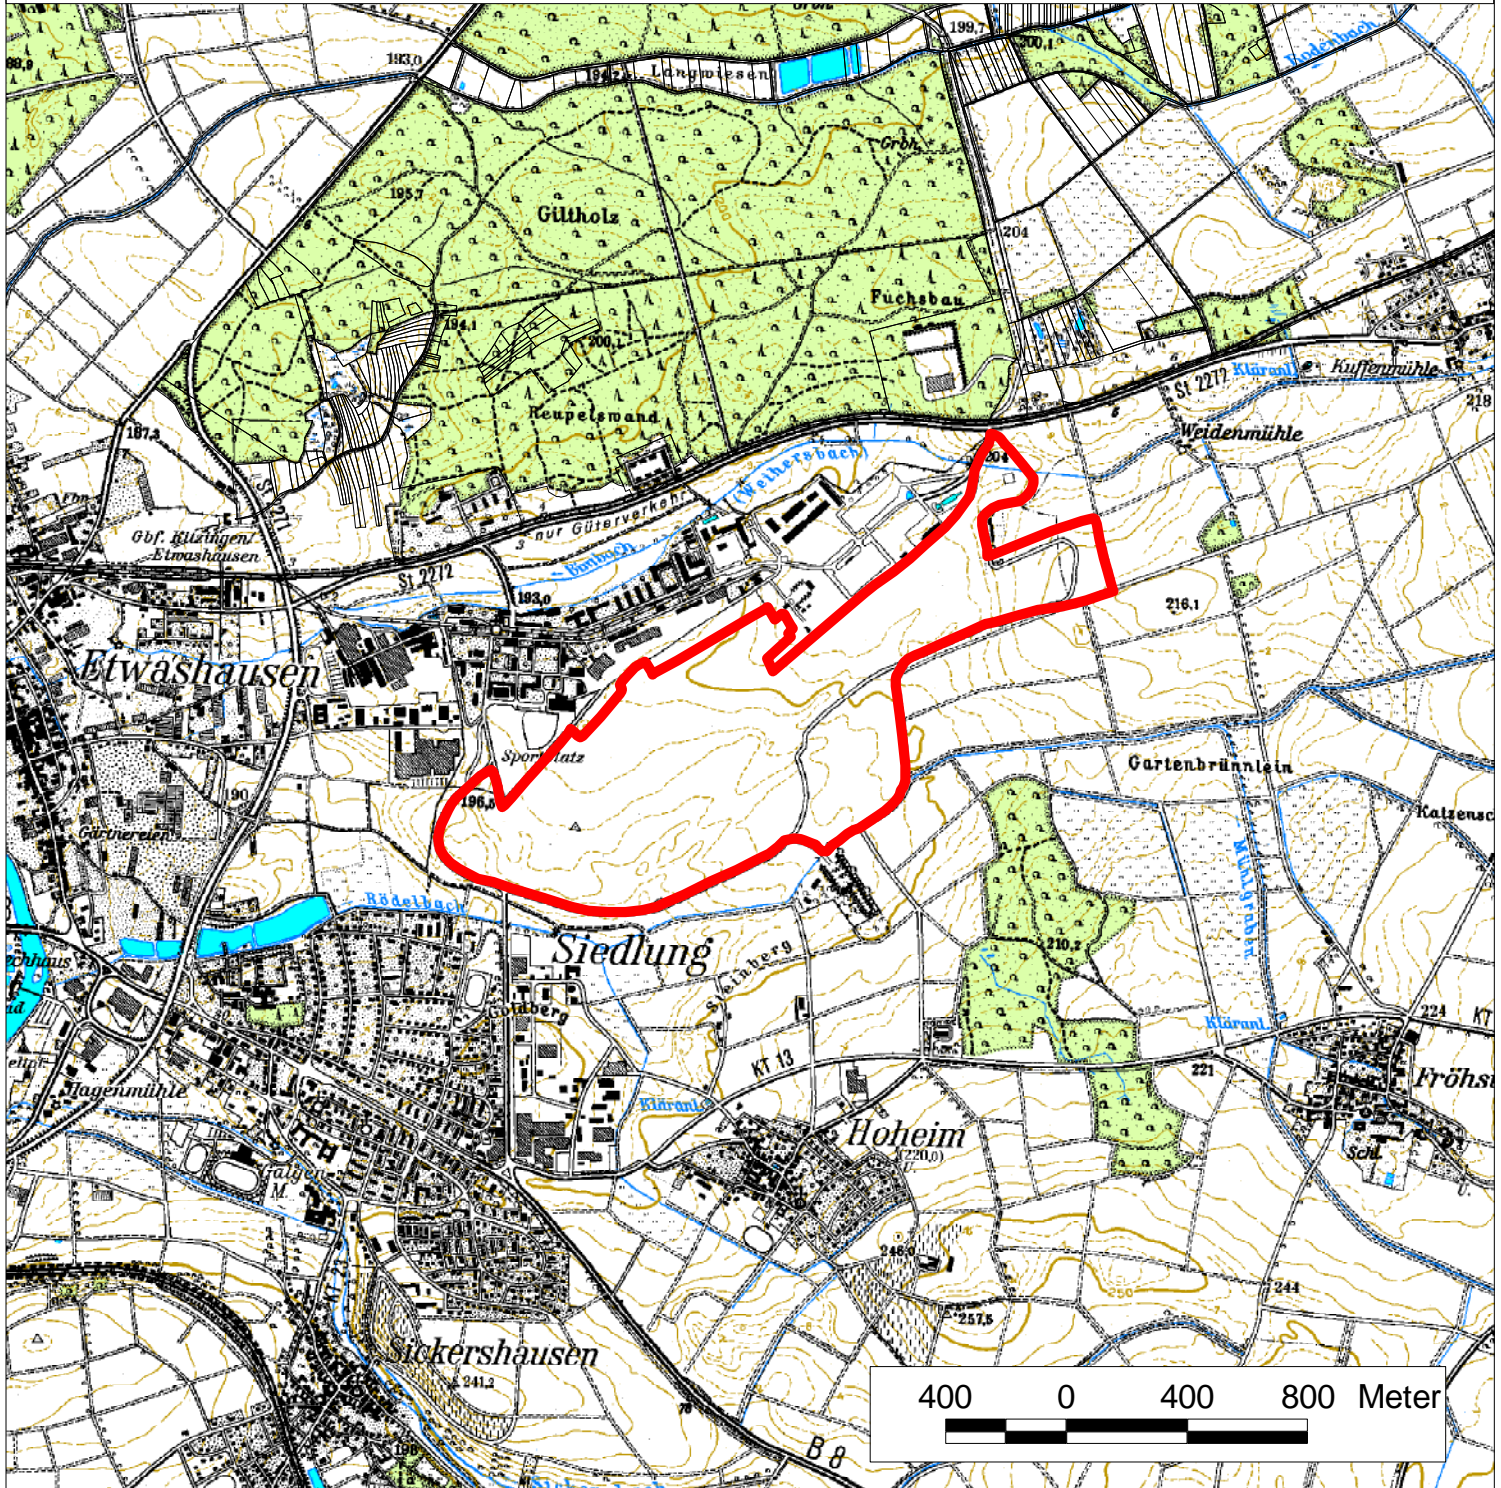

# Managementplan FFH-Gebiet 6227-372 "Flugplatz Kitzingen"

Regierung von Unterfranken

## Karte 1 Übersichtskarte

Originalmaßstab 1:25.000

Nutzung der Geobasisdaten der Bayerischen Vermessungsverwaltung  
Geobasisdaten:© Bayerische Vermessungsverwaltung

Ökologische Arbeitsgemeinschaft Würzburg