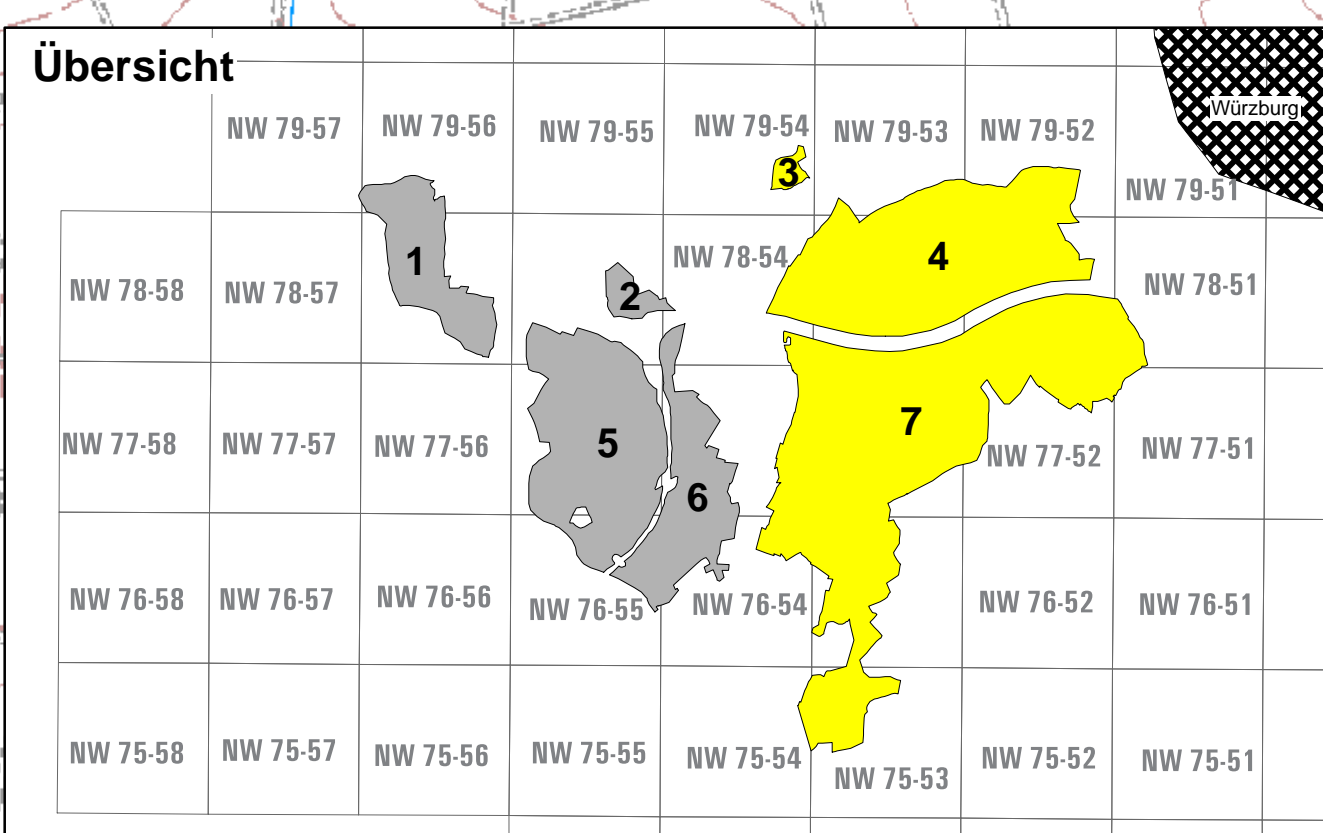

**FFH-Gebiet
Irtenberger und Guttenberger Wald
(Nr. 6225-302)**

Teilgebiete: 3/4/7
Lebensraumtypen
 Stand: 01.01.2004

BAYERISCHE
STAATSFORSTVERWALTUNG

- 9110 Hainsimsen-Buchenwald
- 9130 Waldmeister-Buchenwald
- 9160 Sternmieren-Eichen-Hainbuchenwald
- 9170 Labkraut-Eichen-Hainbuchenwald (sekundär)
- *9180 Schlucht- und Hangmischwälder
- *91E0 Erlen-Eschenwälder
- sonstiger Lebensraum Wald
- sonstiger Lebensraum Offenland
- Offenland-Lebensraumtyp (siehe Detailkarte)

Wald Waldweg (LKW-fahrbar)

FFH-Gebietskulissengrenze

Maßstab 1:10000
 0 100 200 400 600 800 1.000 m

Entwurf: Forstdirektion Unterfranken - Natura 2000
 Kartographie: GISworks
 Forstdirektion Unterfranken - Natura 2000