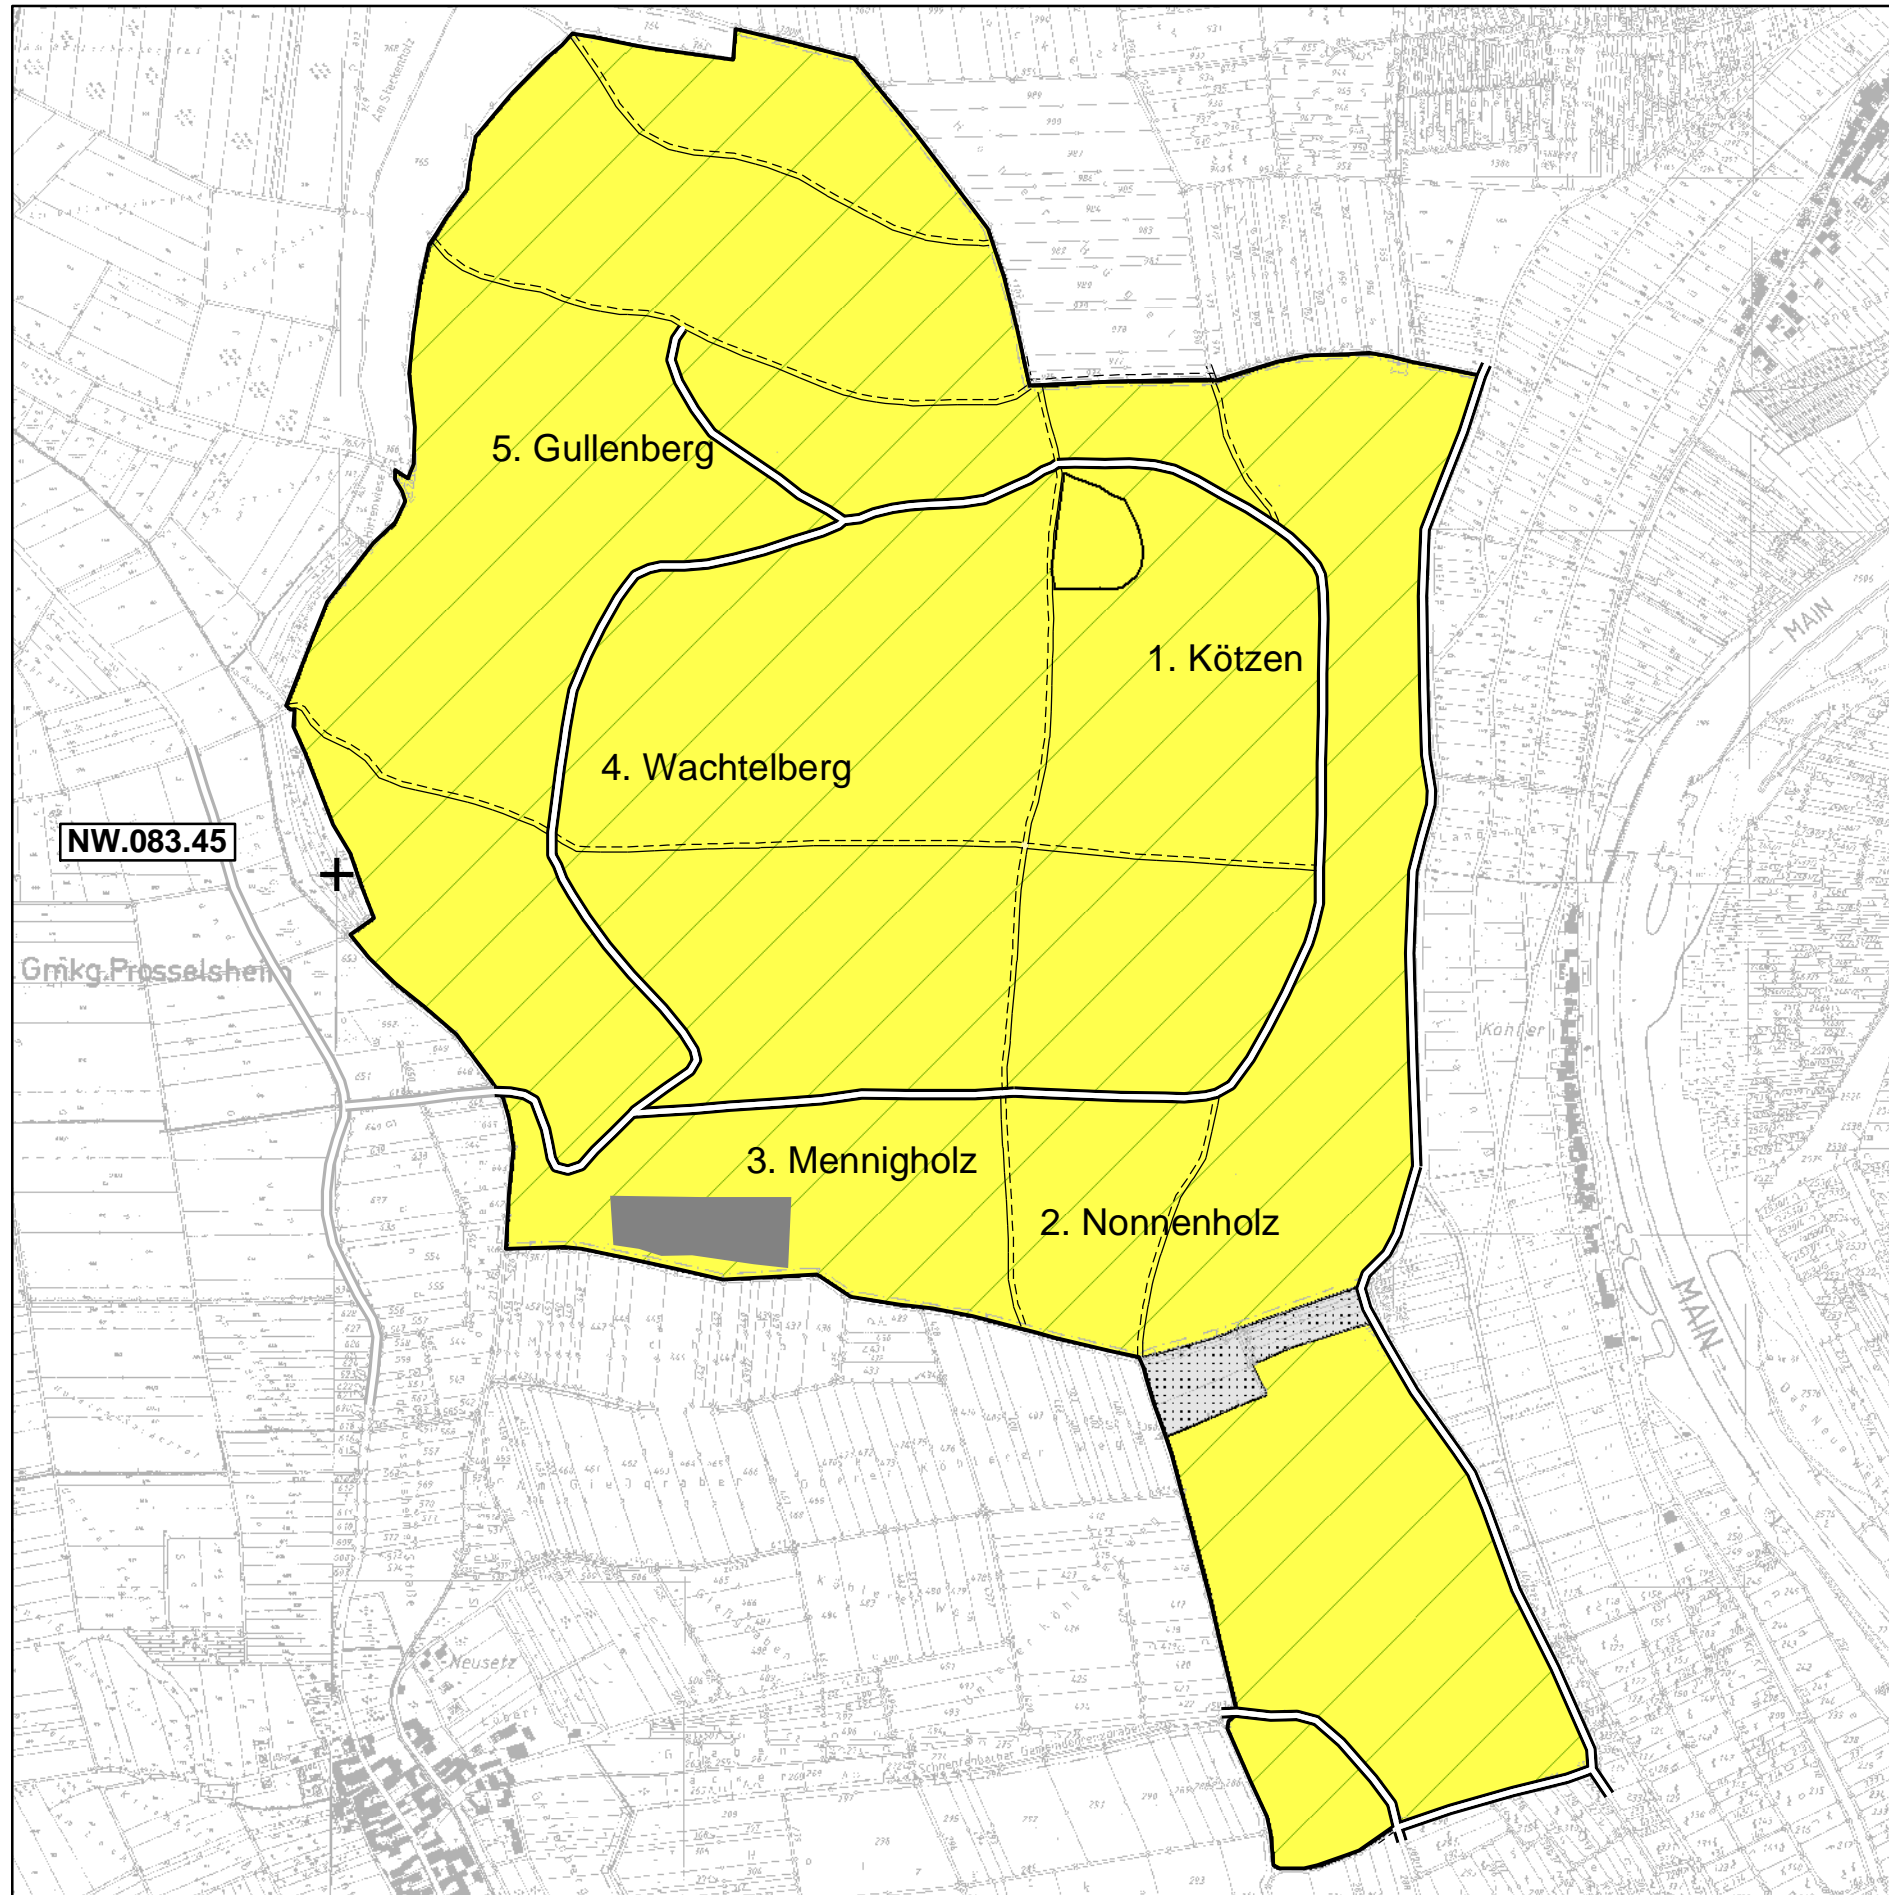

FFH-Gebiet
"Prosselsheimer Holz"

(Nr. 6126-301)

**Lebensraumtypen
nach Anhang I
der FFH-Richtlinien**

Stand: 01.01.2003

-  9170 Labkraut-Eichen-Hainbuchenwald (primär)
-  9170 Labkraut-Eichen-Hainbuchenwald (sekundär)
-  sonstiger Lebensraum / Wald
-  sonstiger Lebensraum / Offenland
-  Forstwege
-  Rückewege

Maßstab 1:10.000