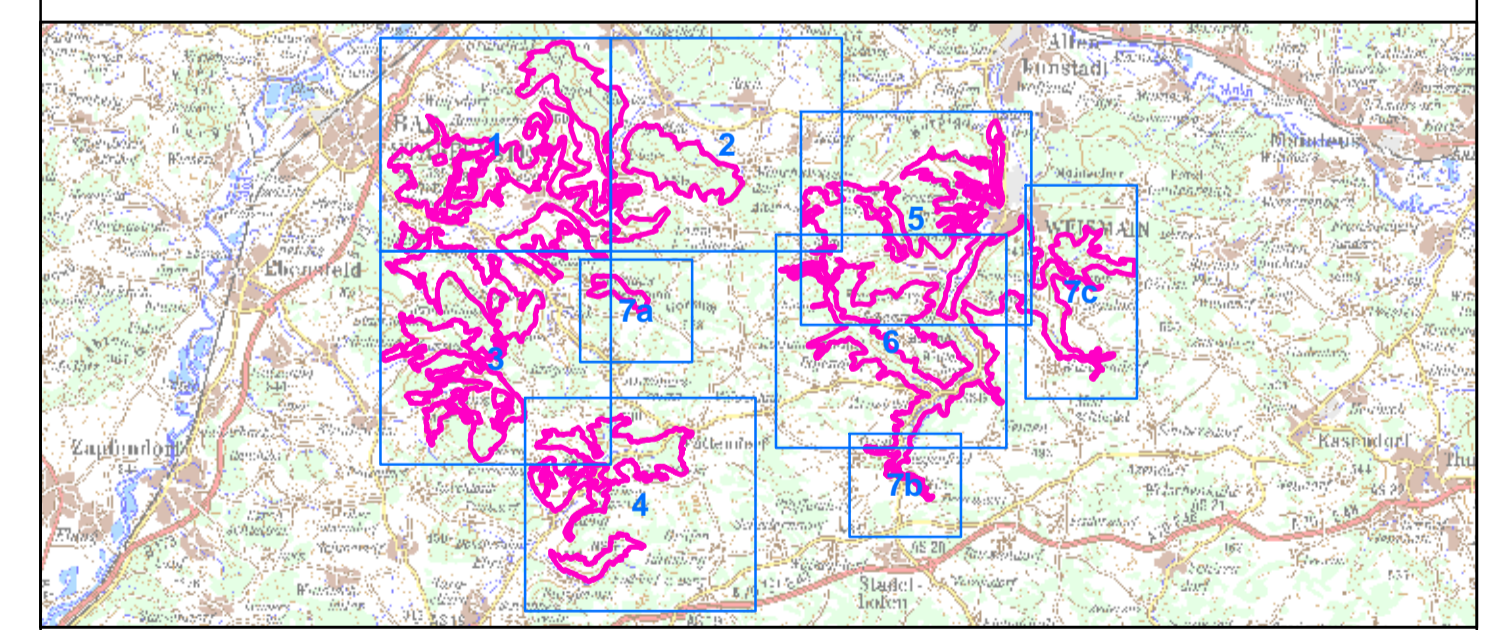

- Vogelschutzgebietsgrenze
- Revierzentren der Vogelarten des Anhang I der SPA-Richtlinie (im Standard- Datenbogen genannt)
- A229, Eisvogel, Alcedo atthis (B)
 - A338, Neuntöter, Lanius collurio (A)
 - A236, Schwarzspecht, Dryocopus martius (B)
 - A217, Sperlingskauz, Glaucidium passerinum (B)
 - A215, Uhu, Bubo bubo (B)
 - A103, Wanderfalke, Falco peregrinus (B)
 - A072, Wespenbussard, Pernis apivorus (B)
- Revierzentren der Vogelarten des Anhang I der SPA-Richtlinie (nicht im Standard- Datenbogen genannt)
- A246, Heidelerche, Lullula arborea (nicht bewertet)
 - A238, Mittelspecht, Dendrocopos medius (nicht bewertet)
 - A234, Grauspecht, Picus canus (nicht bewertet)
 - A223, Raufußkauz, Aegolius funereus (nicht bewertet)
- Revierzentren der Zugvögel nach Artikel 4(2) der SPA-Richtlinie (im Standard- Datenbogen genannt)
- A099, Baumfalke, Falco subbuteo (B)
 - A256, Baumpieper, Anthus trivialis (A)
 - A309, Dorngrasmücke, Sylvia communis (B)
 - A207, Hohltaube, Columba oenas (B)
 - A337, Pirol, Oriolus oriolus (C)
 - A233, Wendehals, Jynx torquilla (B)
- Revierzentren der Zugvögel nach Artikel 4(2) der SPA-Richtlinie und weiterer Charakterarten (nicht im Standard- Datenbogen genannt)
- A322, Trauerschnäpper, Ficedula hypoleuca (nicht bewertet)
 - A240, Kleinspecht, Dryobates minor (nicht bewertet)
 - A113, Wachtel, Coturnix coturnix (nicht bewertet)
 - A235, Grünspecht, Picus viridis (nicht bewertet)
 - A347, Dohle, Coloeus monedula (nicht bewertet)
 - A999, Feldlerche, Alauda arvensis (nicht bewertet)

Bearbeitung:
 Amt für Ernährung, Landwirtschaft und Forsten Bamberg
 Bayerische Landesanstalt für Wald und Forstwirtschaft
 Regierung von Oberfranken

Planungsbüro: BfÖS

Originalmaßstab: 1:10.000

Geobasisdaten:
 Bayerische Vermessungsverwaltung (www.geodaten.bayern.de)
 Fachdaten:
 Bayerische Forstverwaltung (www.forst.bayern.de)
 Bayerisches Landesamt für Umwelt (www.lfu.bayern.de)

0 100 200 300 400 Meter