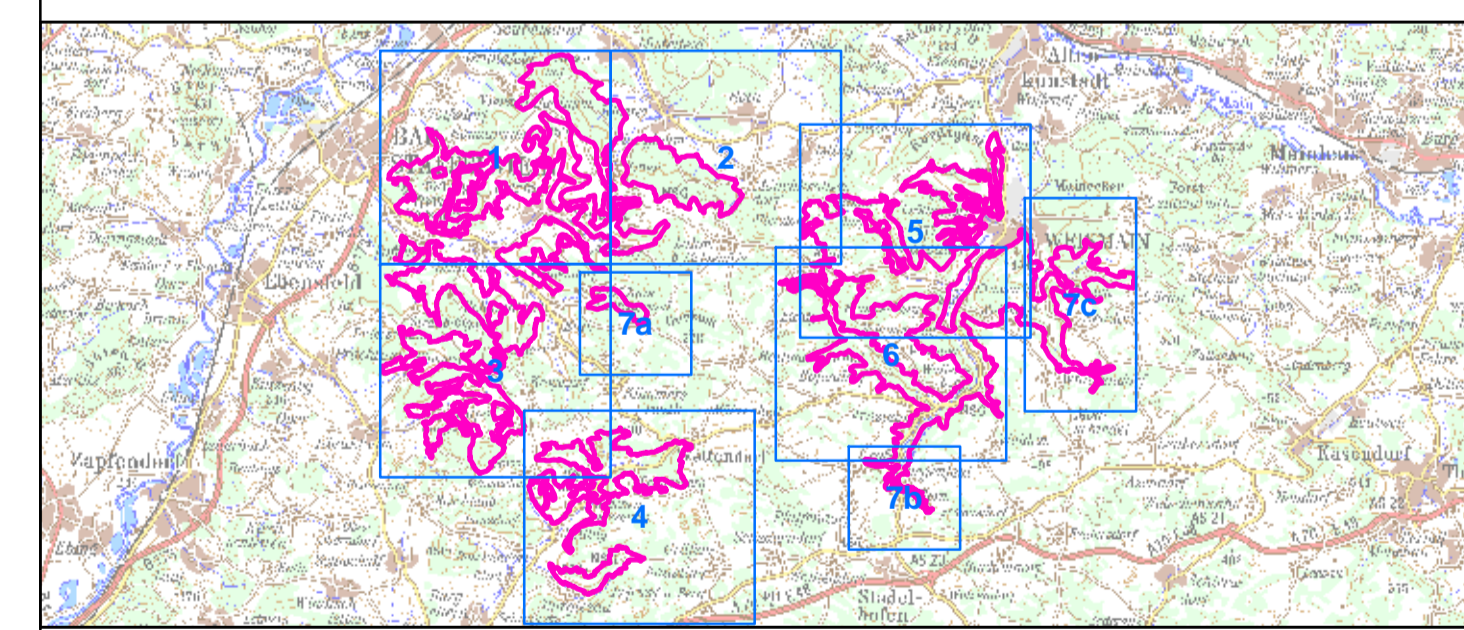

- Vogelschutzgebietsgrenze
- Revierzentren der Vogelarten des Anhang I der SPA-Richtlinie (im Standard-Datenbogen genannt)**
- ▲ A229, Eisvogel, Alcedo atthis (B)
- ▲ A338, Neuntöter, Lanius collurio (A)
- ▲ A236, Schwarzspecht, Dryocopus martius (B)
- ▲ A217, Sperlingskauz, Glaucidium passerinum (B)
- ▲ A215, Uhu, Bubo bubo (B)
- ▲ A103, Wanderfalke, Falco peregrinus (B)
- ▲ A072, Wespenbussard, Pernis apivorus (B)
- Revierzentren der Vogelarten des Anhang I der SPA-Richtlinie (nicht im Standard-Datenbogen genannt)**
- ▲ A246, Heidelerche, Lullula arborea (nicht bewertet)
- ▲ A238, Mittelspecht, Dendrocopos medius (nicht bewertet)
- ▲ A234, Grauspecht, Picus canus (nicht bewertet)
- ▲ A223, Raufußkauz, Aegolius funereus (nicht bewertet)
- Revierzentren der Zugvögel nach Artikel 4(2) der SPA-Richtlinie (im Standard-Datenbogen genannt)**
- ▲ A099, Baumfalke, Falco subbuteo (B)
- ▲ A256, Baumpieper, Anthus trivialis (A)
- ▲ A309, Dorngrasmücke, Sylvia communis (B)
- ▲ A207, Hohltaube, Columba oenas (B)
- ▲ A337, Pirol, Oriolus oriolus (C)
- ▲ A233, Wendehals, Jynx torquilla (B)
- Revierzentren der Zugvögel nach Artikel 4(2) der SPA-Richtlinie und weiterer Charakterarten (nicht im Standard-Datenbogen genannt)**
- ▲ A322, Trauerschnäpper, Ficedula hypoleuca (nicht bewertet)
- ▲ A240, Kleinspecht, Dryobates minor (nicht bewertet)
- ▲ A113, Wachtel, Coturnix coturnix (nicht bewertet)
- ▲ A235, Grünspecht, Picus viridis (nicht bewertet)
- ▲ A347, Dohle, Coloeus monedula (nicht bewertet)
- ▲ A999, Feldlerche, Alauda arvensis (nicht bewertet)

Bearbeitung:
 Amt für Ernährung, Landwirtschaft und Forsten Bamberg
 Bayerische Landesanstalt für Wald und Forstwirtschaft
 Regierung von Oberfranken

Planungsbüro: BfÖS

Originalmaßstab: 1:10.000
 Geobasisdaten: Bayerische Vermessungsverwaltung (www.geodaten.bayern.de)
 Fachdaten: Bayerische Forstverwaltung (www.forst.bayern.de)
 Bayerisches Landesamt für Umwelt (www.lfu.bayern.de)