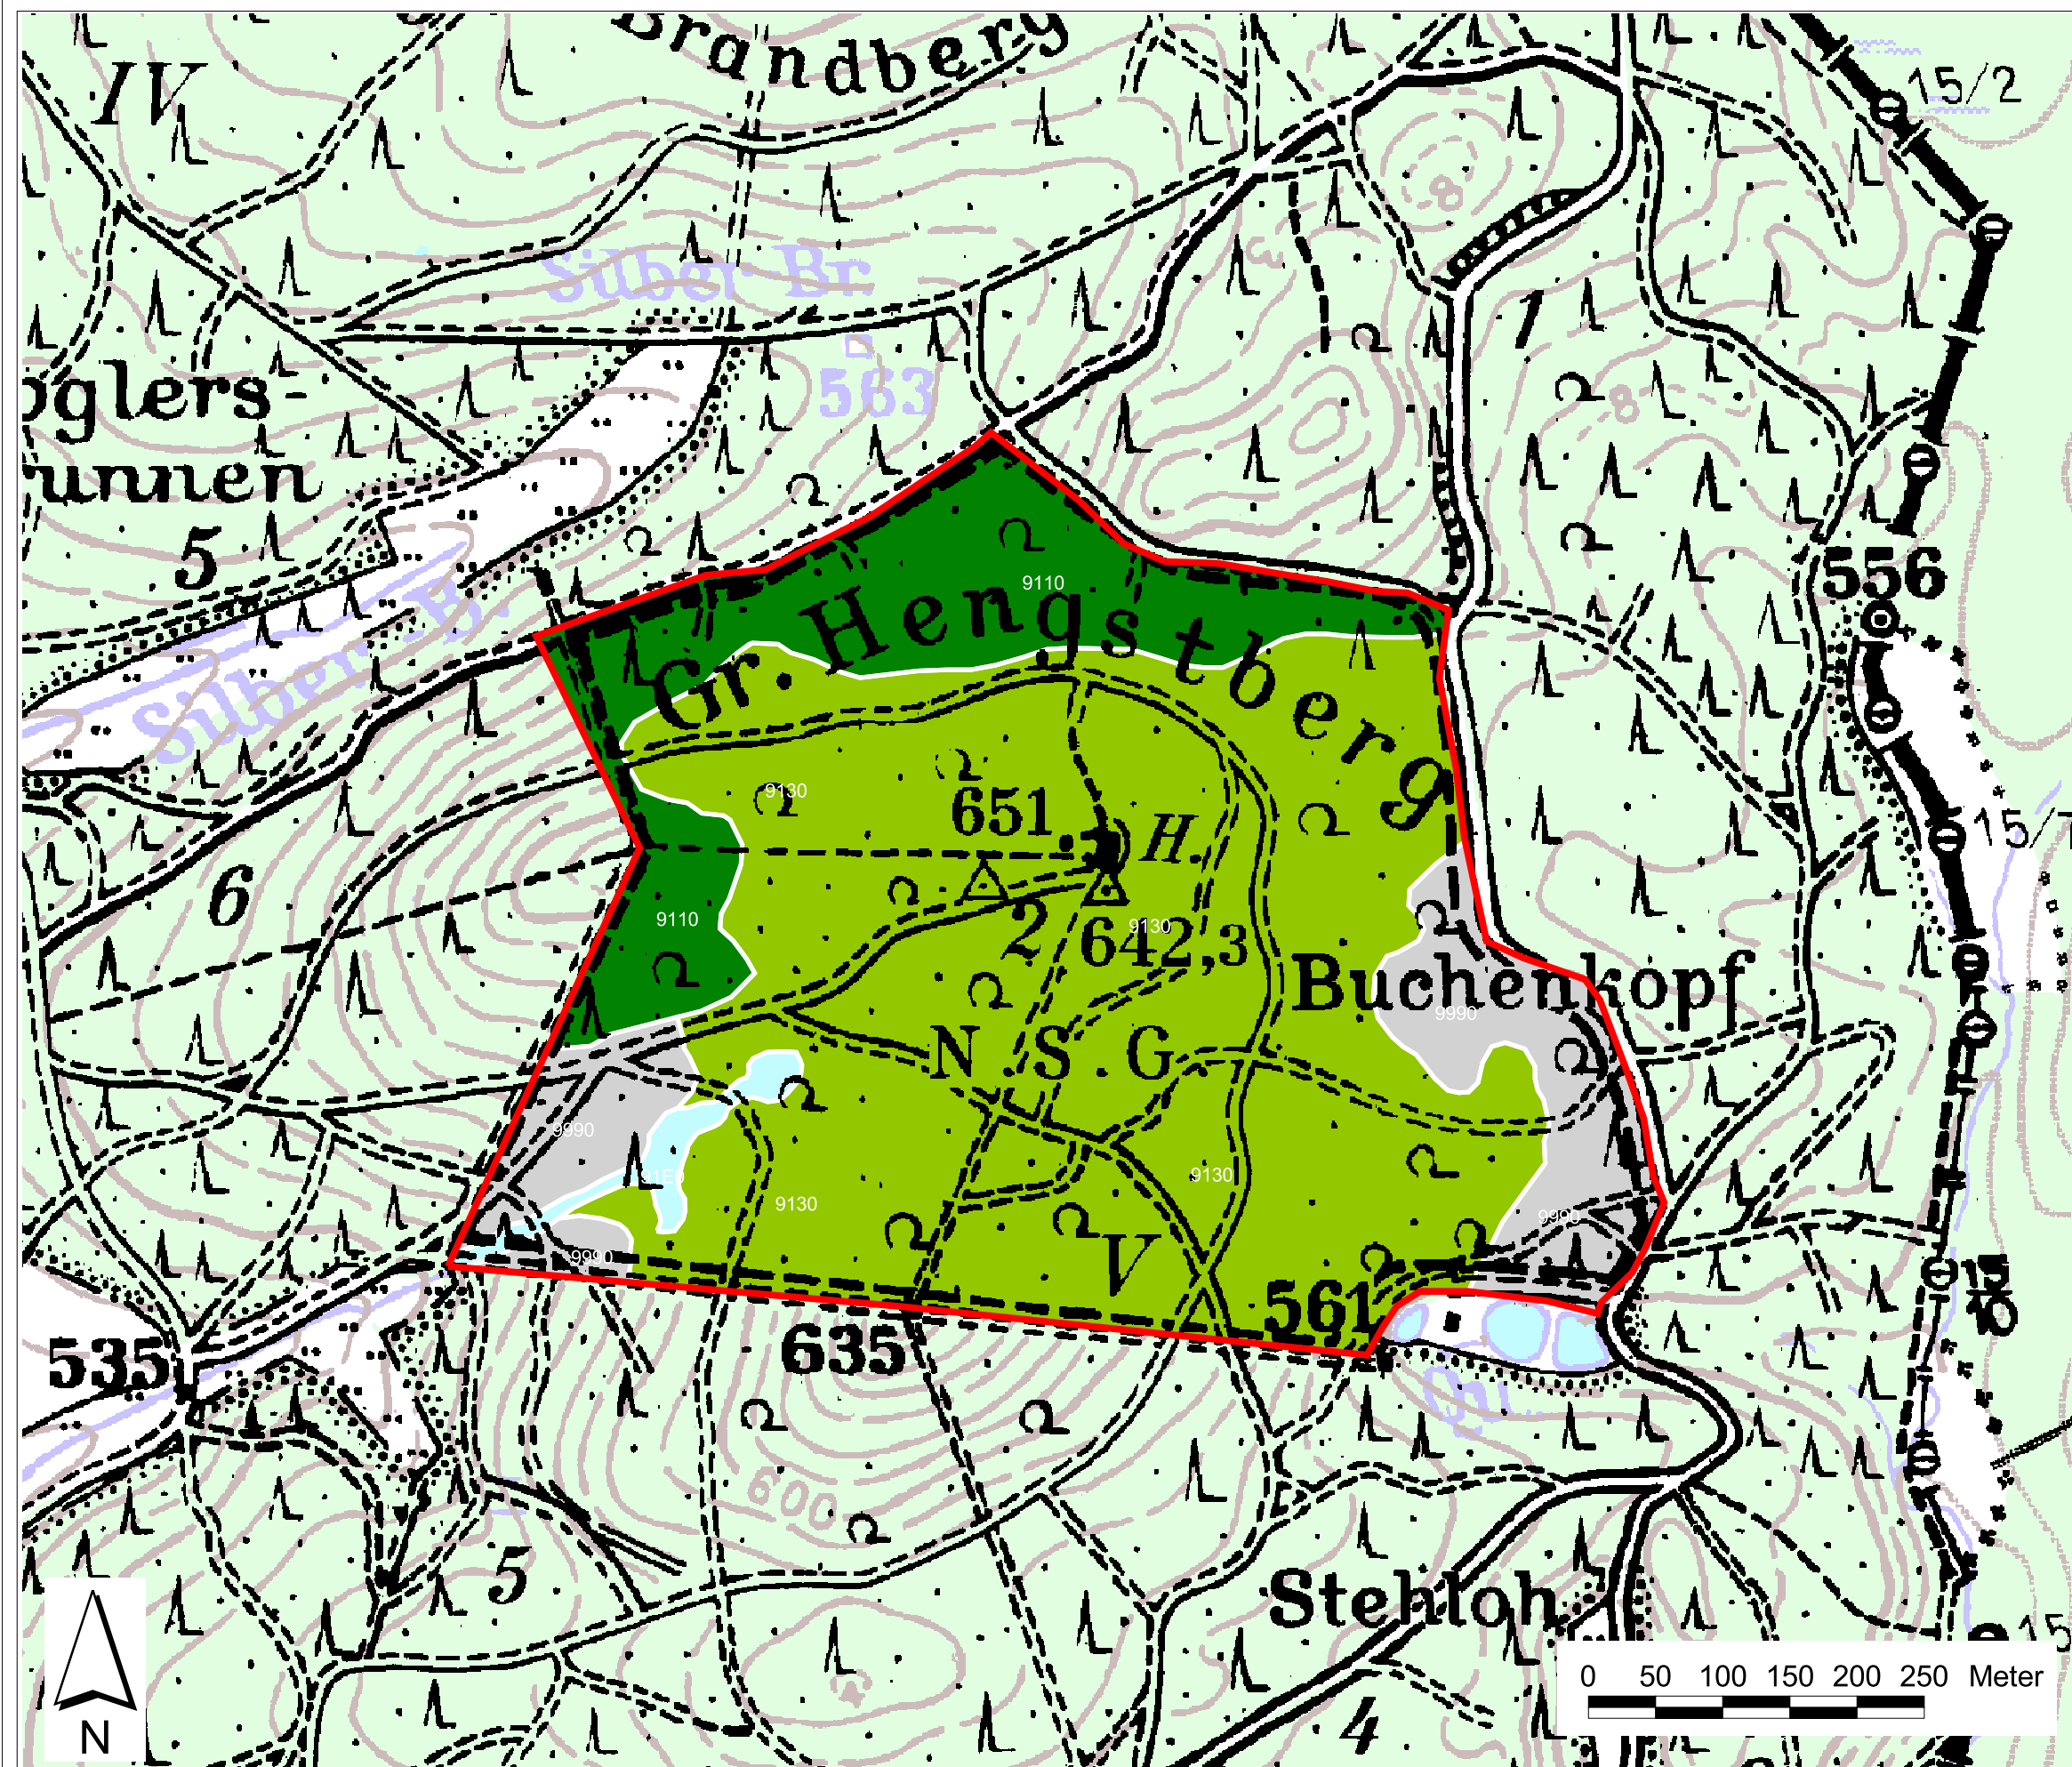

Lebensraumtypenkarte
 FFH-Gebiet 5839-302
 NWR Hengstberg

 Gebietskulisse

Wald-Lebensraumtypen

-  9110 Hainsimsen-Buchenwald
-  9130 Waldmeister-Buchenwald
-  *91E0 Erlen-Eschen-Weichholz-
auewälder
-  kein Lebensraumtyp nach FFH-RL

Blatt: 1
 Maßstab: 1:5000
 Datum: 12/2006
 Bearbeiter: M. Hertel- N2K-Team Ofr.