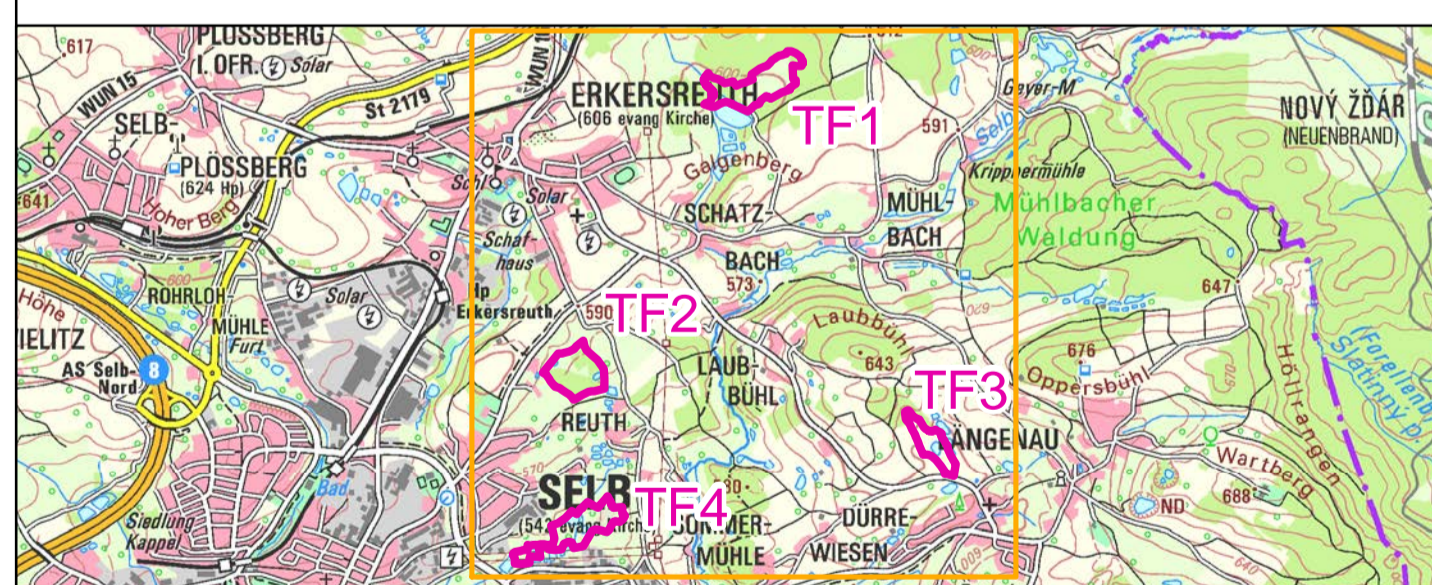

- Legende**
- FFH-Gebietsgrenzen
- Lebensraumtypen (im Standarddatenbogen genannt)**
- 3150, Nährstoffreiche Stillgewässer
 - 6230*/6520, Artenreiche Borstgrasrasen im Komplex mit 6520, Bergmähwiesen
 - 6230*, Artenreiche Borstgrasrasen
 - 6430, Feuchte Hochstaudenfluren
 - 6510, Magere Flachland-Mähwiesen
 - 7140, Übergangs- und Schwingrasenmoore
 - 91D1*, Birken-Moorwälder (B)
- Lebensraumtypen (nicht im Standarddatenbogen genannt)**
- 4030, Trockene Heiden
 - 91E0*, Weichholzlauenwälder mit Erle, Esche und Weide
- Arten (Anhang II FHH-RL, im Standarddatenbogen genannt)**
- 1065, Habitat des Skabiosen-Schneckenfalters, *Euphydryas aurinia* (C)

11 B = LRFL-ID der LRT-Fläche und Erhaltungszustand
 K = Komplex aus mehreren LRT

Die Beschriftung der Offenlandflächen erfolgt einzelflächenweise und enthält die flächenbezogene Bewertung des Lebensraumtyps. Die Bewertung der Wald-Lebensraumtypen erfolgt jeweils für die gesamte Lebensraumtypenfläche im Gebiet. Die Gesamtbewertung der Wald-Lebensraumtypen ist in Klammern hinter der entsprechenden Schutzgutbezeichnung in der Legende genannt. Eine Bewertung für die nicht im Standarddatenbogen genannten Schutzgüter in der Zuständigkeit der Forstverwaltung erfolgt nicht. Prioritäre Lebensraumtypen werden mit * gekennzeichnet.

Managementplanung
FFH-Gebiet 5838-371 Habitats des Skabiosen-Schneckenfalters bei Selb

Karte 2: Bestand und Bewertung - Lebensraumtypen und Arten

Blatt: 1 von 1
Kartenfertigung: 19.11.2019

Bearbeitung:
 Regierung von Oberfranken
 Ludwigstraße 20, 95444 Bayreuth
 Büro für ökologische Studien Schlumprecht GmbH
 Richard-Wagner-Straße 65, 95444 Bayreuth

AELF Amt für Ernährung, Landwirtschaft und Forsten Bamberg
 Neumarkt 20, 96110 Scheßlitz

Originalmaßstab: 1 : 5 000
 0 50 100 200 Meter

Geobasisdaten: Bayerische Vermessungsverwaltung (www.geodaten.bayern.de)
 Fachdaten: Bayerisches Landesamt für Umwelt (www.lfu.bayern.de)