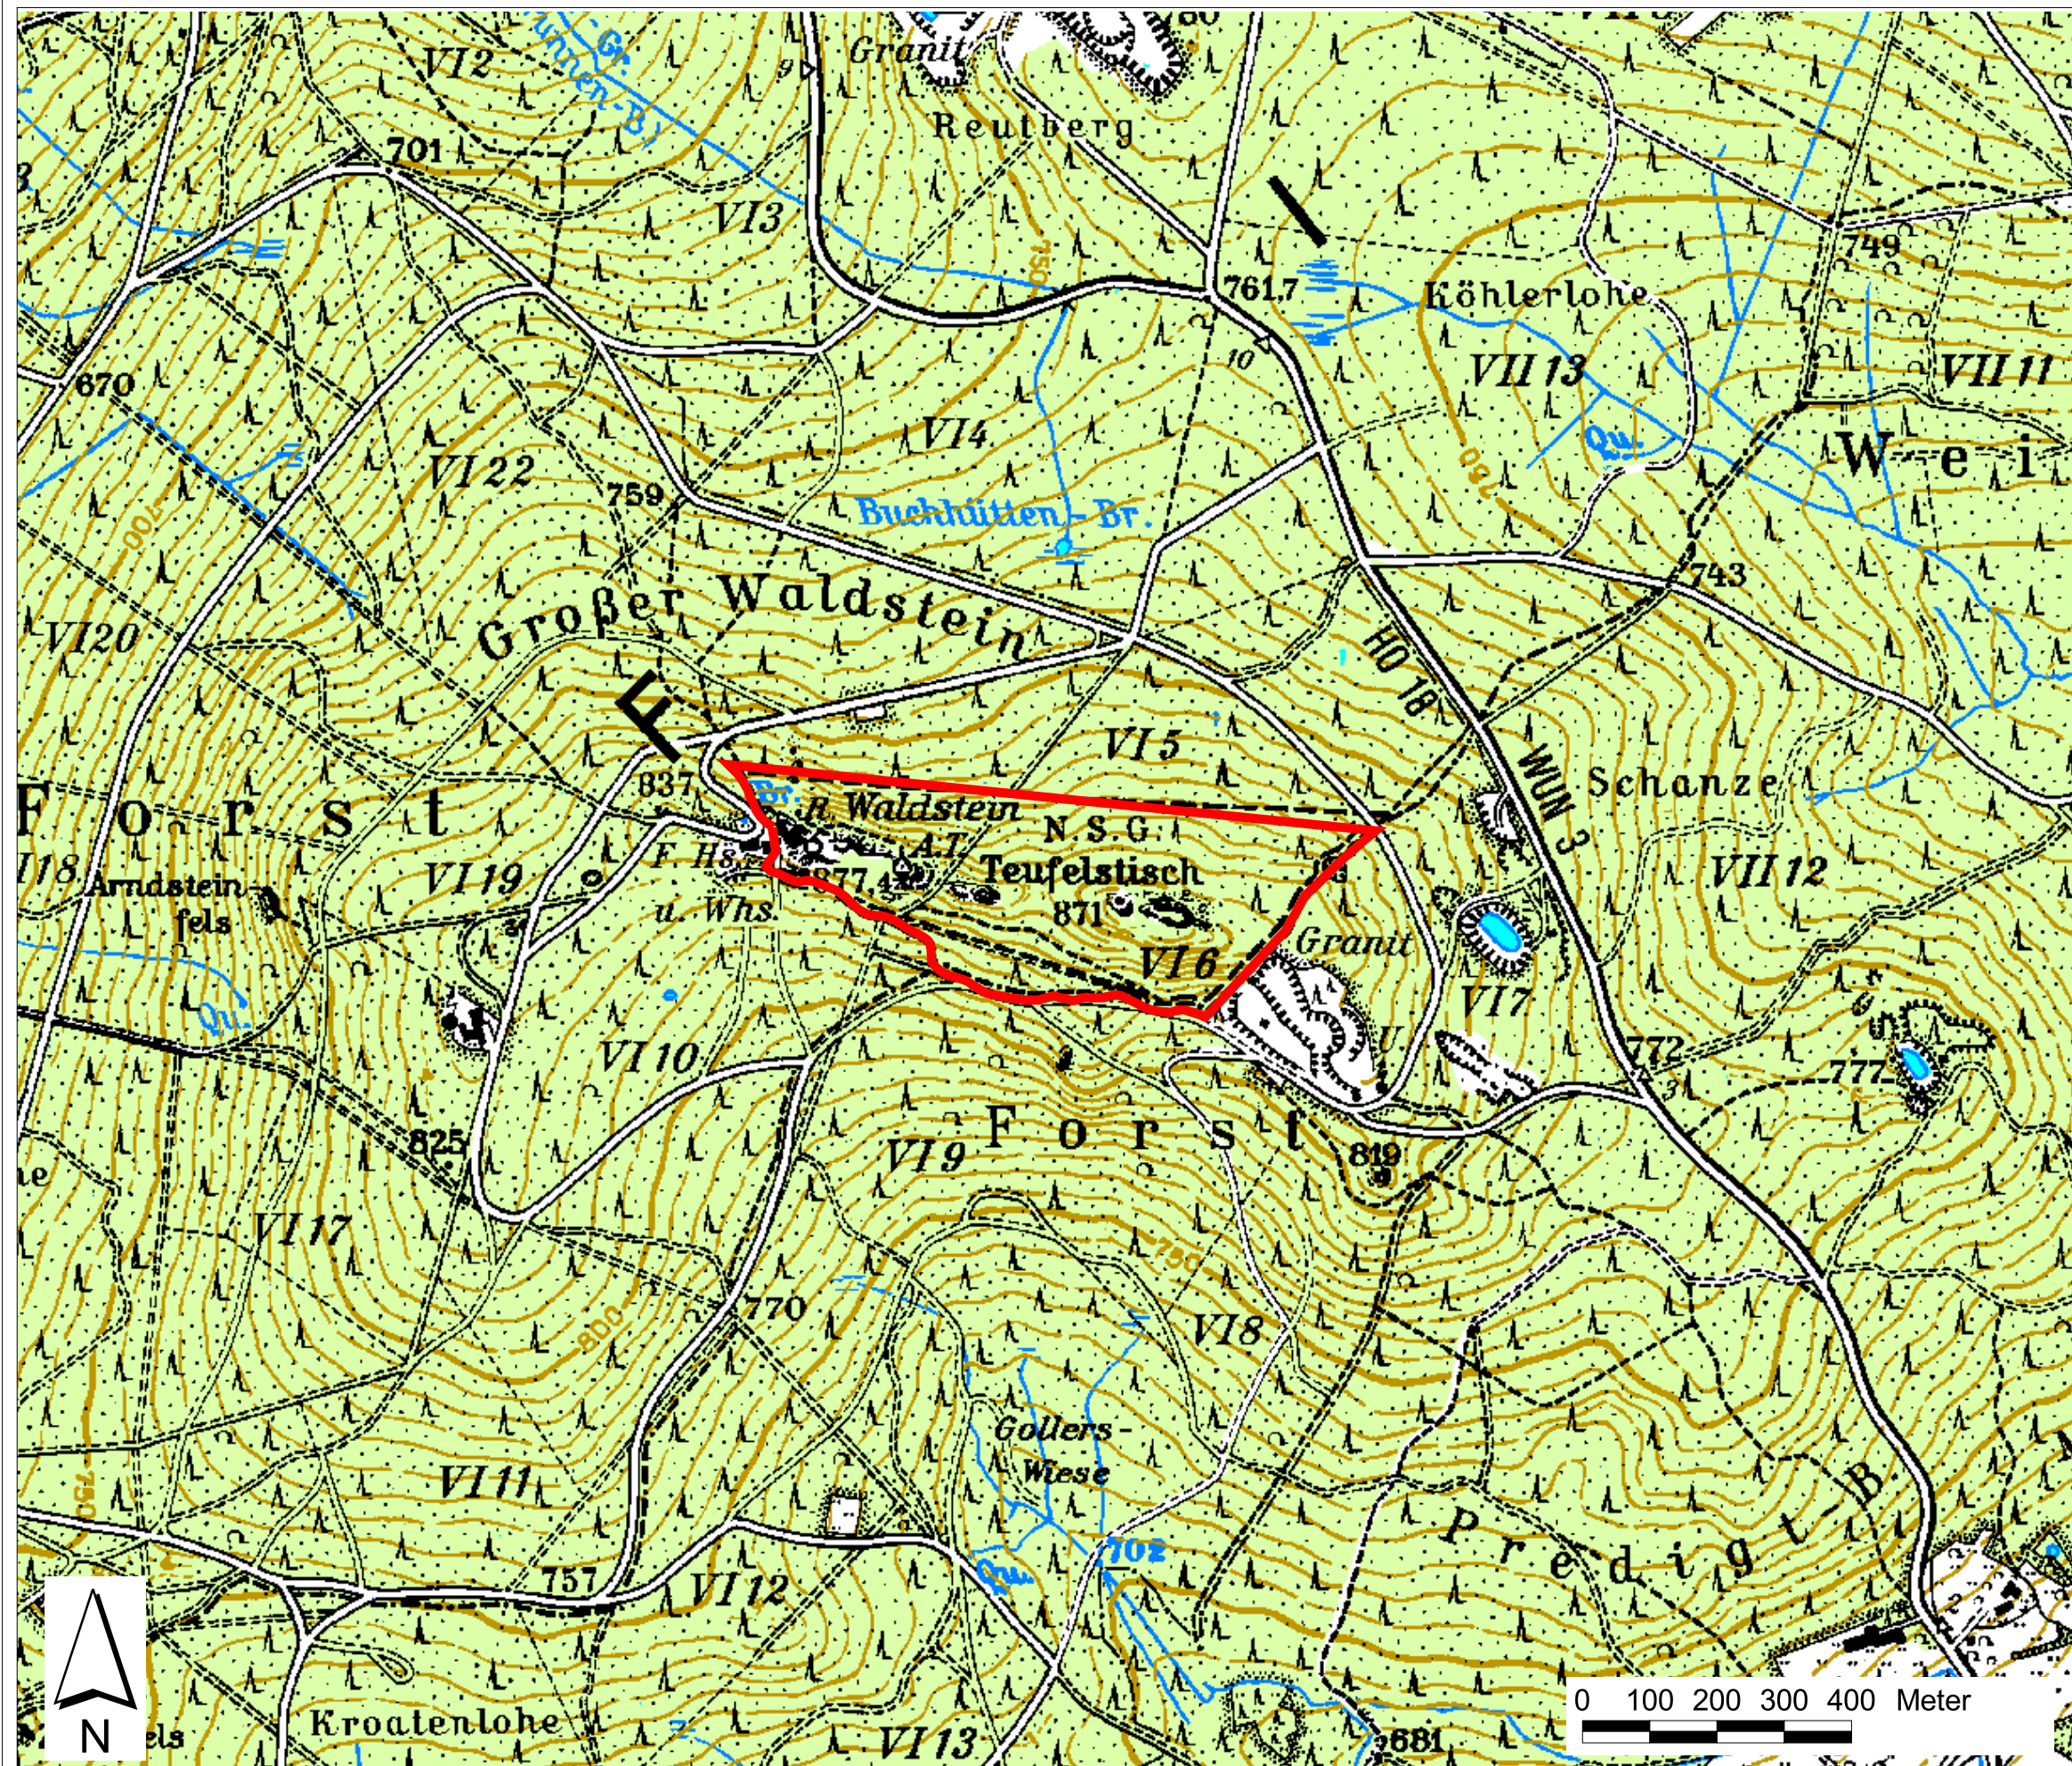

Übersichtskarte  
FFH-Gebiet 5837-301  
NWR Waldstein

 Gebietskulisse

Blatt: 1/1  
Maßstab: 1:10.000  
Datum: 12/2006  
Bearbeiter: M. - N2K-Team Ofr.