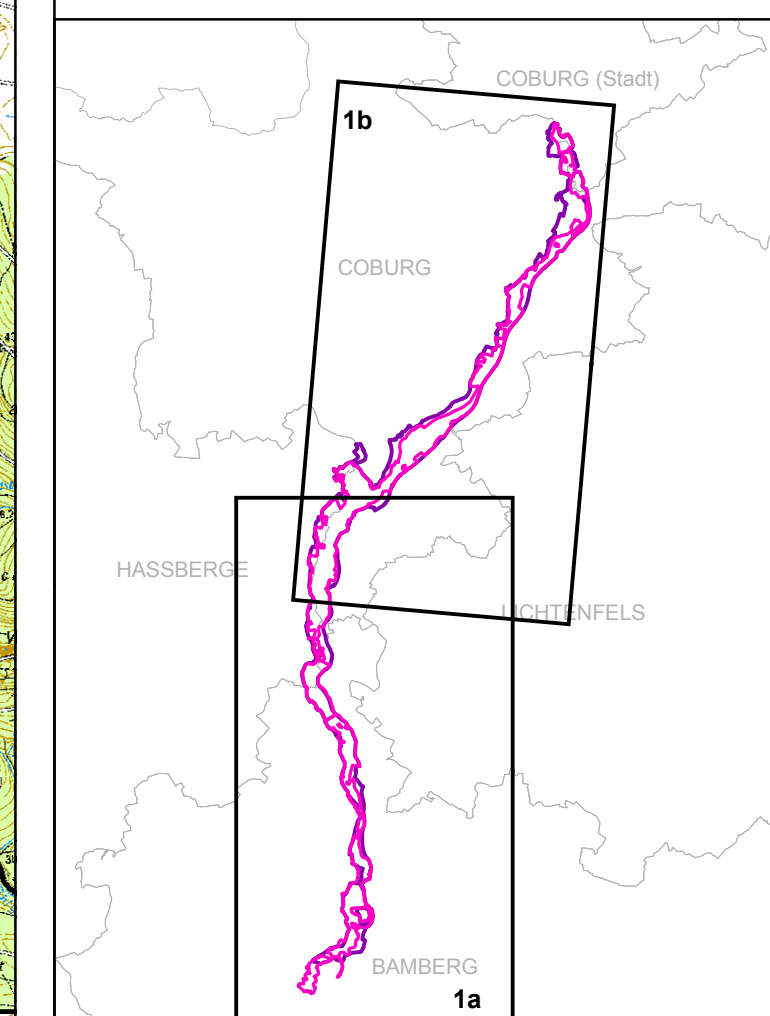

Blattschnitt der Übersichtskarte
1:250.000

Kartenhintergrund: Topographische Karte

Managementplanung FFH-Gebiet 5831-373 Itztal von Coburg bis Baunach Vogelschutzgebiet 5831-471 Itz-, Rodach- und Baunach (TF 08)

Karte 1: Übersicht über die Gebiete

Blatt:
1 von 1

Kartenfertigung:
21.10.2011

Bearbeiter:
Regierung von Oberfranken
Planungsbüro OPUS
Amt für Ernährung, Landwirtschaft und Forsten Bamberg

BAYERISCHE
FORSTVERWALTUNG

Originalmaßstab: 1:30.000
0 250 500 750 1.000 Meter