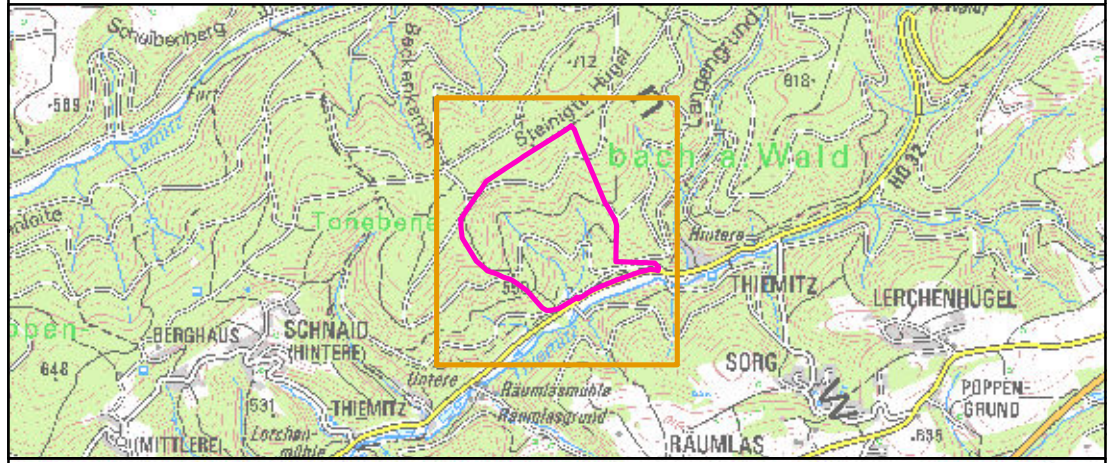

-  FFH-Gebietsgrenze (Feinabgrenzung auf Basis 1:5000)
-  Grenze Naturwaldreservat

Lebensraumtypen (im Standarddatenbogen genannt)

-  9110, Hainsimsen-Buchenwälder (B)

Lebensraumtypen (nicht im Standarddatenbogen genannt)

-  6520, Berg-Mähwiesen (B)

Die Beschriftung der Offenlandflächen erfolgt in der Regel einzelflächenweise und enthält eine gebietseindeutige Nummer, die flächenbezogene Bewertung des (Haupt-)Lebensraumtyps, ggf. ein Komplexkennzeichen (K) und ggf. ein Sternchen (*) bei prioritären Lebensraumtypen. Die Bewertung der Arten wird in Klammern in der Legende angegeben. Die Gesamtbewertung der Wald-Lebensraumtypen und der durch die Forstverwaltung bearbeiteten Arten ist in Klammern hinter der entsprechenden Schutzgutbezeichnung in der Legende genannt. Arten, die nicht im Standarddatenbogen aufgeführt sind, sind in der Regel nicht flächig erfasst worden. Eine Bewertung für die nicht im Standarddatenbogen genannten Schutzgüter in der Zuständigkeit der Forstverwaltung ist nicht vorgesehen. Kurzdefinition der Erhaltungszustände sind A = hervorragend, B = gut und C = mittel bis schlecht. Sternchen (*) = prioritär (vom Verschwinden bedrohte Lebensraumtypen und Arten) Die Abgrenzung der Waldflächen erfolgte nach den Vorgaben für die FFH-Kartierung, sie entspricht nicht zwingend den walddgesetzlichen Vorgaben.