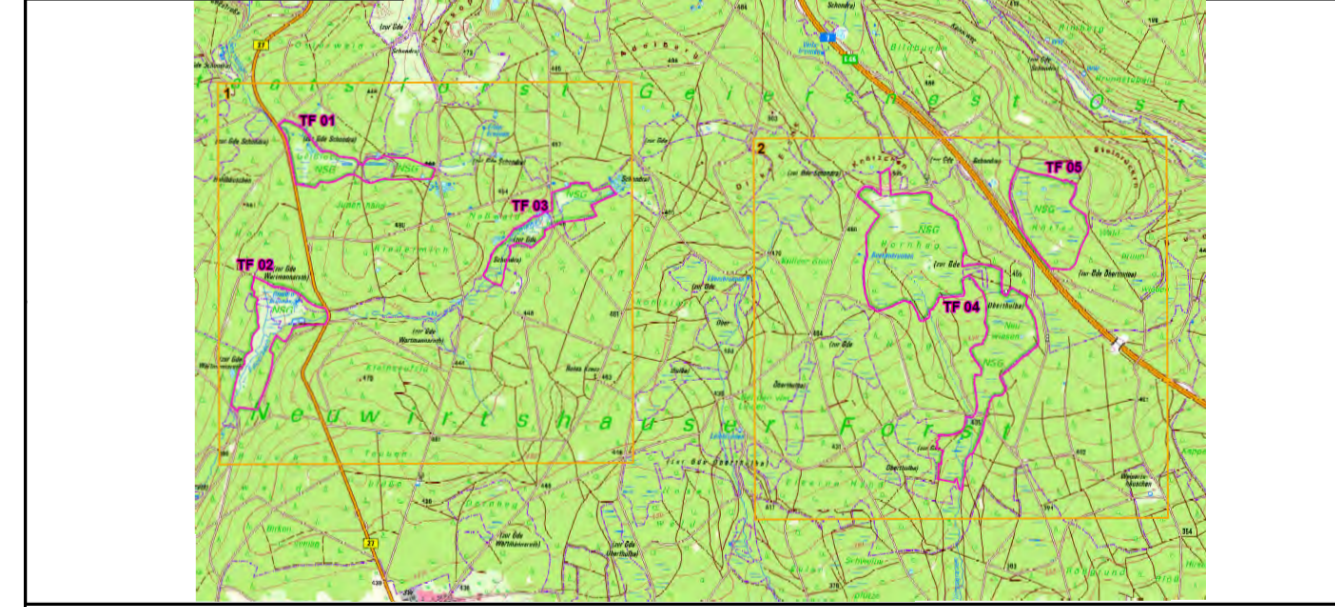

FFH-Gebietsgrenze (FFH-Feinabgrenzung auf der Basis 1:5.000 nach BayNat2000V)

Lebensraumtypen (im Standarddatenbogen genannt)

- 6230*, Artenreiche Borstgrasrasen
- 6410, Pfeifengraswiesen
- 7140, Übergangs- und Schwingrasenmoore
- 91D0*, Moorwälder – Subtyp 91D2* Waldkiefern-Moorwald (B)

Lebensraumtypen (nicht im Standarddatenbogen genannt)

- 3150, Nährstoffreiche Stillgewässer
- 4030, Trockene Heiden
- 9110, Hainsimsen-Buchenwald
- 91E0*, Weichholzauwälder mit Erle, Esche und Weide

Sonstige Flächendaten

- Pfeifengraswiesen (GP00BK) mit Eignung zur Rückentwicklung zum LRT 6410
- §30 BNatSchG i.V.m. Art. 23 BayNatSchG (Offenland) - soweit nicht gleichzeitig LRT
- LRT-Flächenanteil 1-9%
- LRT-Flächenanteil 10-49%
- LRT-Flächenanteil 50-79%
- LRT-Flächenanteil 80-100%
- Flurstücke

Bewertung des Erhaltungszustands:
A = hervorragend
B = gut
C = mittel bis schlecht