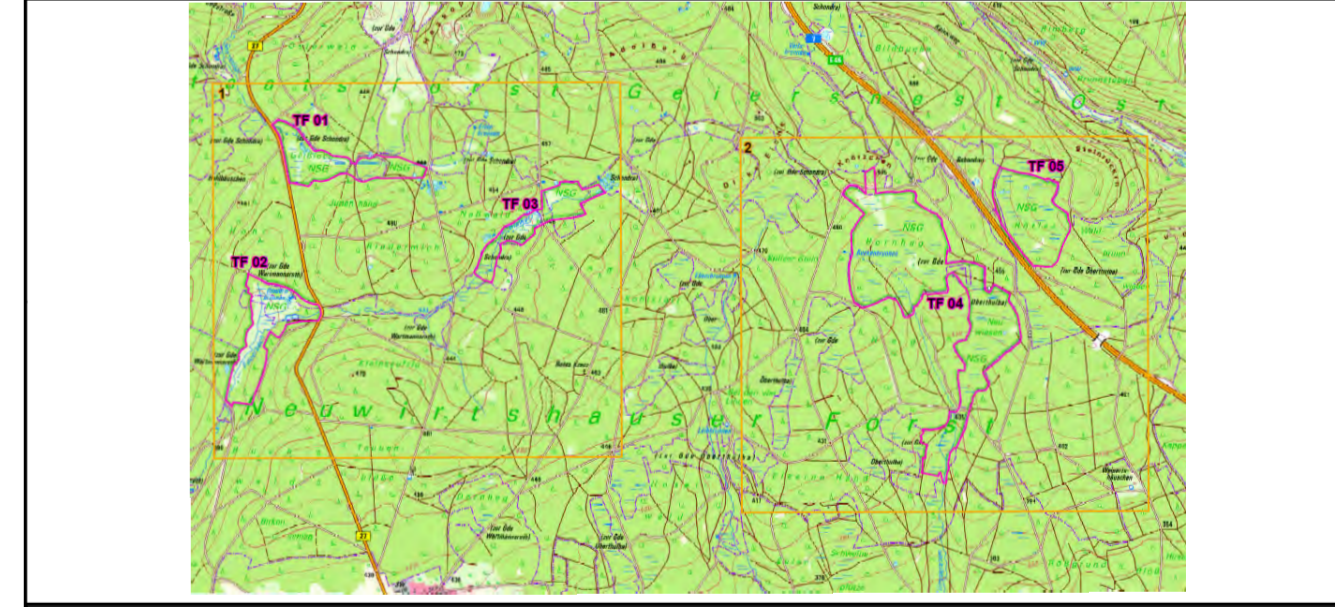

1. **FFH-Gebietsgrenze (FFH-Feinabgrenzung auf der Basis 1:5.000 nach BayNat2000V)**
2. **Lebensraumtypen (im Standarddatenbogen genannt)**
3. 6230*, Artenreiche Borstgrasrasen
   - 6410, Pfeifengraswiesen
   - 7140, Übergangs- und Schwinggrasmoore
   - 91D0*, Moorwälder – Subtyp 91D2* Waldkiefern-Moorwald (B)
4. **Lebensraumtypen (nicht im Standarddatenbogen genannt)**
5. 3150, Nährstoffreiche Stillgewässer
   - 4030, Trockene Heiden
   - 9110, Hainsimsen-Buchenwald
   - 91E0*, Weichholzauwälder mit Erle, Esche und Weide
6. **Sonstige Flächendaten**
7. Pfeifengraswiesen (GP00BK) mit Eignung zur Rückentwicklung zum LRT 6410
   - §30 BNatSchG i.V.m. Art. 23 BayNatSchG (Offenland) - soweit nicht gleichzeitig LRT
   - LRT-Flächenanteil 1-9%
   - LRT-Flächenanteil 10-49%
   - LRT-Flächenanteil 50-79%
   - LRT-Flächenanteil 80-100%
   - Flurstücke

Bewertung des Erhaltungszustands:
A = hervorragend
B = gut
C = mittel bis schlecht