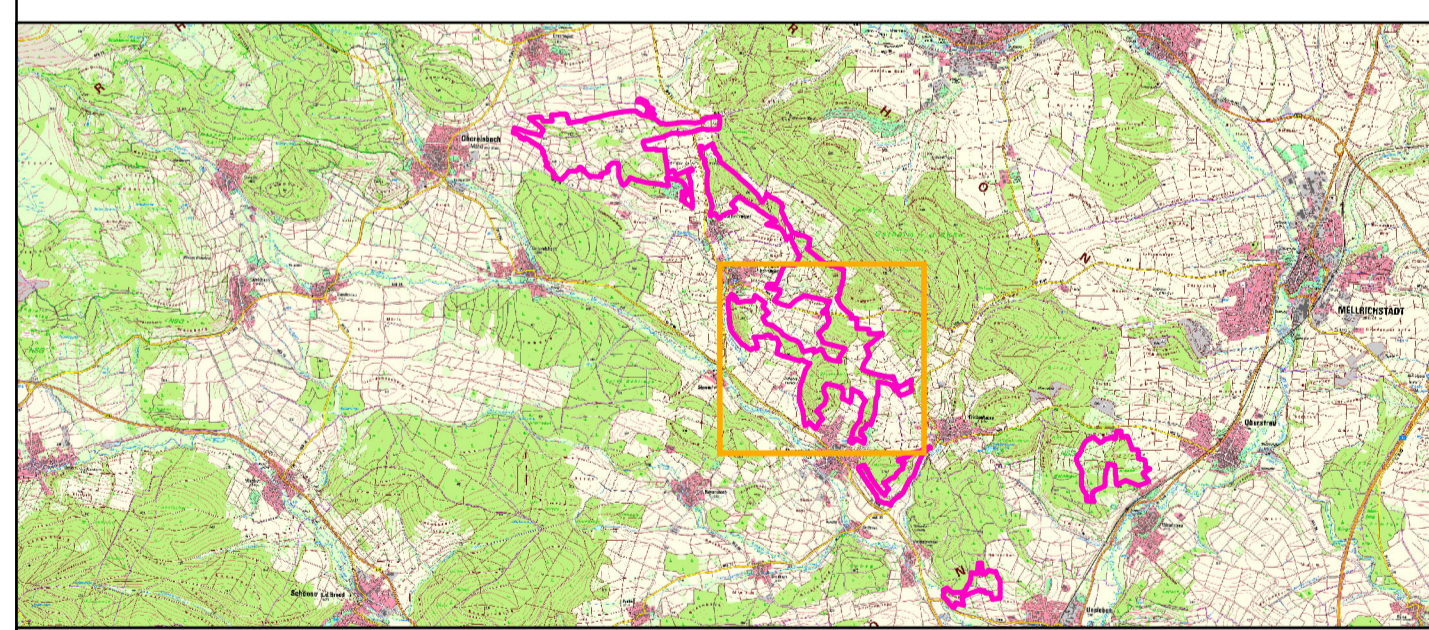

- FFH-Gebietsgrenze (Feinabgrenzung auf Basis 1:5.000 nach BayNat2000V)
- Arten (Anhang II FFH-RL, im Standarddatenbogen genannt)**
- 1323, Bechsteinfledermaus, *Myotis bechsteinii* (C)**
- Quartierhabitat
- Jagdhabitat
- Arten (Anhang II FFH-RL, nicht im Standarddatenbogen genannt)**
- 1065, Goldener Scheckenfalter (*Euphydryas aurinia*)**
- Artfund
- 1078, Spanische Flagge (*Euplagia quadripunctaria*)**
- Artfund
- Sonstige Flächendaten**
- Flurstücke

Die Beschriftung der Offenlandflächen erfolgt einzelflächenweise und enthält die flächenbezogene Bewertung des Habitats der Art. Die Bewertung der Waldarten erfolgt jeweils für das gesamte Habitat im Gebiet. Die Gesamtbewertung der Waldarten ist in Klammern hinter der entsprechenden Schutzgutbezeichnung in der Legende genannt. Eine Bewertung für die nicht im Standarddatenbogen genannten Schutzgüter in der Zuständigkeit der Forstverwaltung erfolgt nicht. Prioritäre (vom Verschwinden bedrohte) Arten werden mit \* gekennzeichnet. Die Abgrenzung der Waldflächen erfolgte nach den Vorgaben für die FFH-Kartierung, sie entspricht nicht zwingend den walddesetzlichen Vorgaben.

Bewertung des Erhaltungszustands:  
 A = hervorragend  
 B = gut  
 C = mittel bis schlecht

**Managementplanung**  
**FFH-Gebiet 5527-373**  
**Trockenverbundgebiet Rhön-Grabfeld**

**Karte 2.1 Bestand und Bewertung – Arten (Anhang II FFH-RL)**

Planungsbüro:  
 AVENA – Landschaftsökologische Analysen und Planungen, Nelkenweg 8, 35043 Marburg  
 Kartographie: Annika Peters

Originalmaßstab: 1:5.000

Geobasisdaten: Bayerische Vermessungsverwaltung (www.geodaten.bayern.de)  
 Fachdaten: Bayerisches Landesamt für Umwelt (www.lfu.bayern.de)  
 Bayerische Forstverwaltung (www.forst.bayern.de)