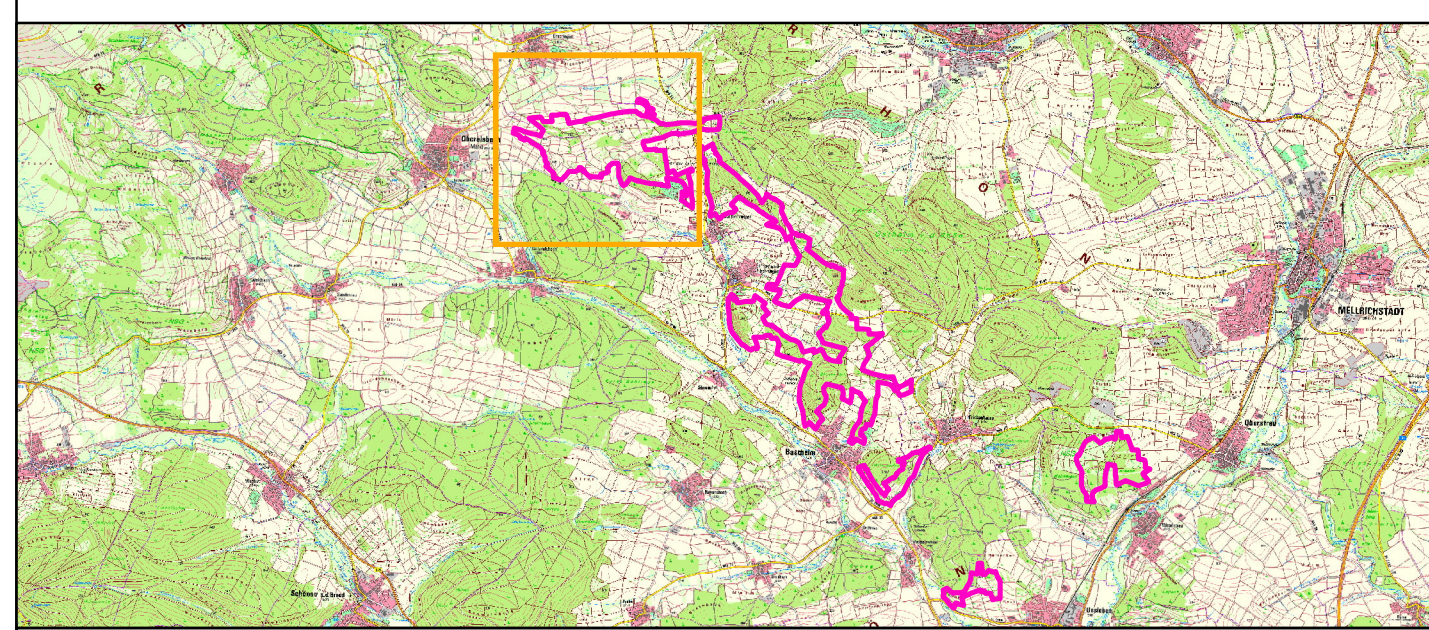

- FFH-Gebietsgrenze (Feinabgrenzung auf Basis 1:5.000 nach BayNat2000V)
- Arten (Anhang II FFH-RL, im Standarddatenbogen genannt)**
- 1323, Bechsteinfledermaus, Myotis bechsteinii (C)**
- Quartierhabitat
- Jagdhabitat
- Arten (Anhang II FFH-RL, nicht im Standarddatenbogen genannt)**
- 1065, Goldener Scheckenfalter (Euphydryas aurinia)**
- Artfund
- 1078, Spanische Flagge (Euplagia quadripunctaria)**
- Artfund
- Sonstige Flächendaten**
- Flurstücke

Die Beschriftung der Offenlandflächen erfolgt einzelflächenweise und enthält die flächenbezogene Bewertung des Habitats der Art. Die Bewertung der Waldarten erfolgt jeweils für das gesamte Habitat im Gebiet. Die Gesamtbewertung der Waldarten ist in Klammern hinter der entsprechenden Schutzgutbezeichnung in der Legende genannt. Eine Bewertung für die nicht im Standarddatenbogen genannten Schutzgüter in der Zuständigkeit der Forstverwaltung erfolgt nicht. Prioritäre (vom Verschwinden bedrohte) Arten werden mit \* gekennzeichnet. Die Abgrenzung der Waldflächen erfolgte nach den Vorgaben für die FFH-Kartierung, sie entspricht nicht zwingend den walddesetzlichen Vorgaben.

Bewertung des Erhaltungszustands:  
 A = hervorragend  
 B = gut  
 C = mittel bis schlecht

**Managementplanung**  
**FFH-Gebiet 5527-373**  
**Trockenverbundgebiet Rhön-Grabfeld**

**Karte 2.1 Bestand und Bewertung – Arten (Anhang II FFH-RL)**

Planungsbüro:  
 AVENA – Landschaftsökologische Analysen und Planungen, Nelkenweg 8, 35043 Marburg  
 Kartographie: Annika Peters

Originalmaßstab: 1:5.000

Geobasisdaten:  
 Bayerische Vermessungsverwaltung (www.geodaten.bayern.de)  
 Fachdaten:  
 Bayerisches Landesamt für Umwelt (www.lfu.bayern.de)  
 Bayerische Forstverwaltung (www.forst.bayern.de)