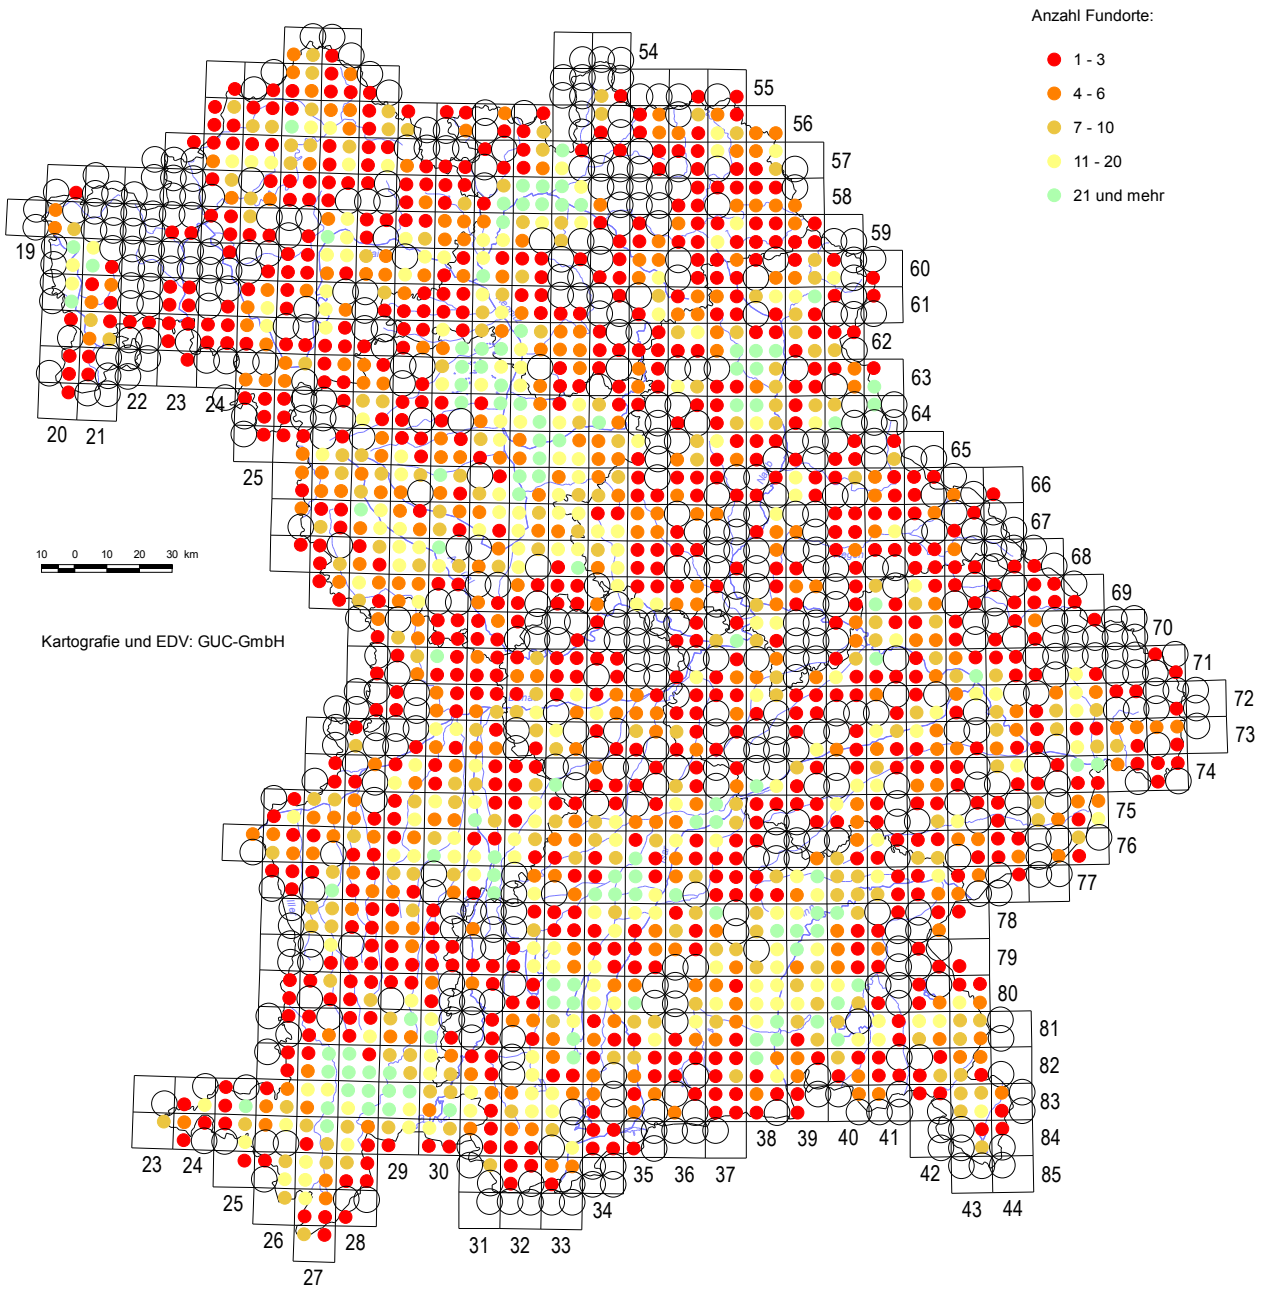

Quadranten-Raster: Anzahl Fundorte

Stand: 29.05.2014

Herausgeber: Bayerisches Landesamt für Umwelt

Quelle: Meldungen ehrenamtlicher Mitarbeiter, eigene Kartierungen und Literaturauswertungen

Belegte Quadranten: 1689 von 2285

Ausgewertete Nachweise: 78658