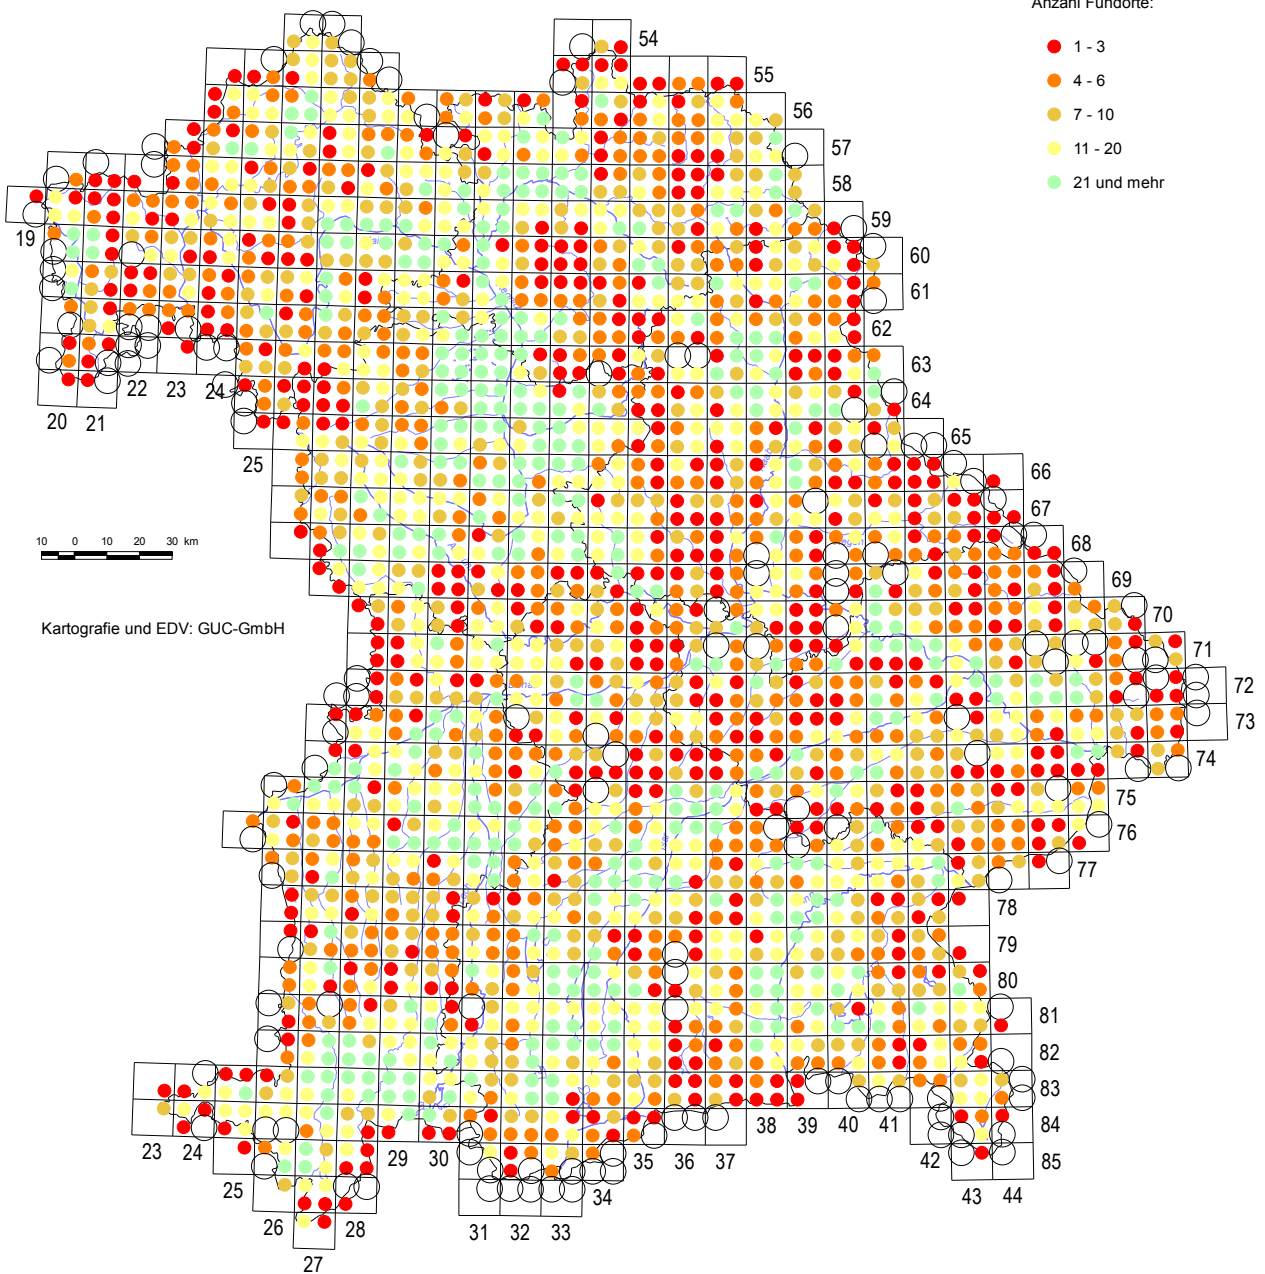

Quadranten-Raster: Anzahl Fundorte

Stand: 29.05.2014

Herausgeber: Bayerisches Landesamt für Umwelt

Quelle: Meldungen ehrenamtlicher Mitarbeiter, eigene Kartierungen und Literaturauswertungen

Belegte Quadranten: 2137 von 2285

Ausgewertete Nachweise: 181010