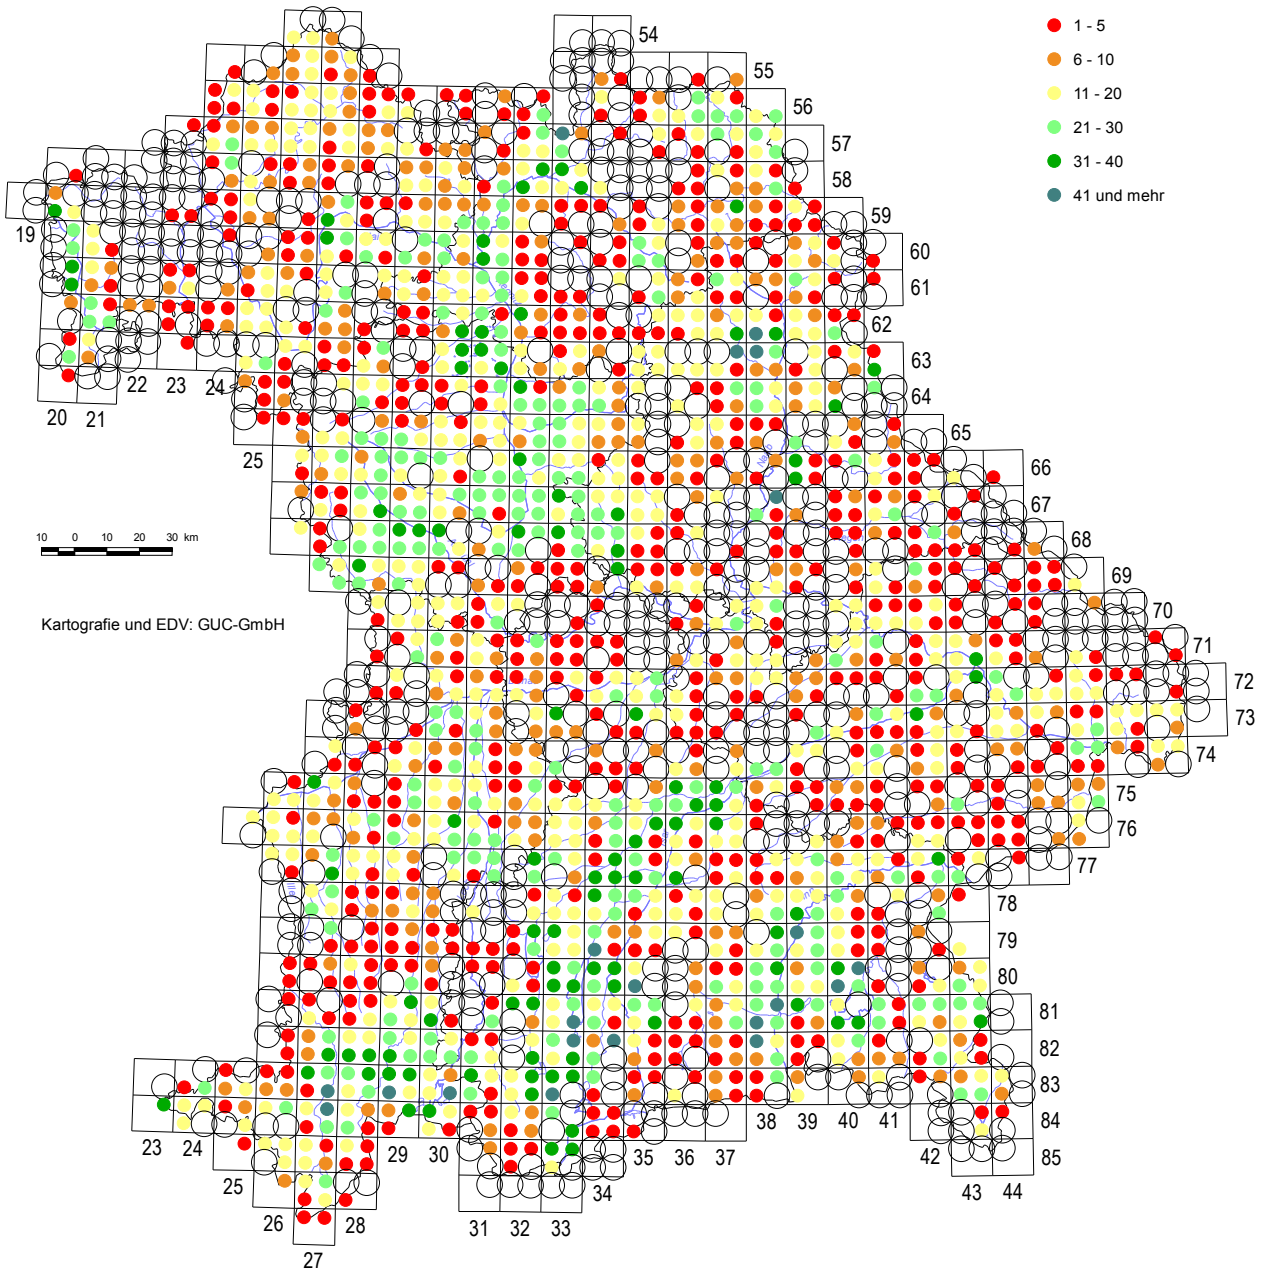

Quadranten-Raster: Anzahl Arten

Stand: 29.05.2014

Anzahl Arten:

- 1 - 5
- 6 - 10
- 11 - 20
- 21 - 30
- 31 - 40
- 41 und mehr

Kartografie und EDV: GUC-GmbH

Herausgeber: Bayerisches Landesamt für Umwelt

Quelle: Meldungen ehrenamtlicher Mitarbeiter, eigene Kartierungen und Literaturauswertungen

Belegte Quadranten: 1689 von 2285

Ausgewertete Nachweise: 78658