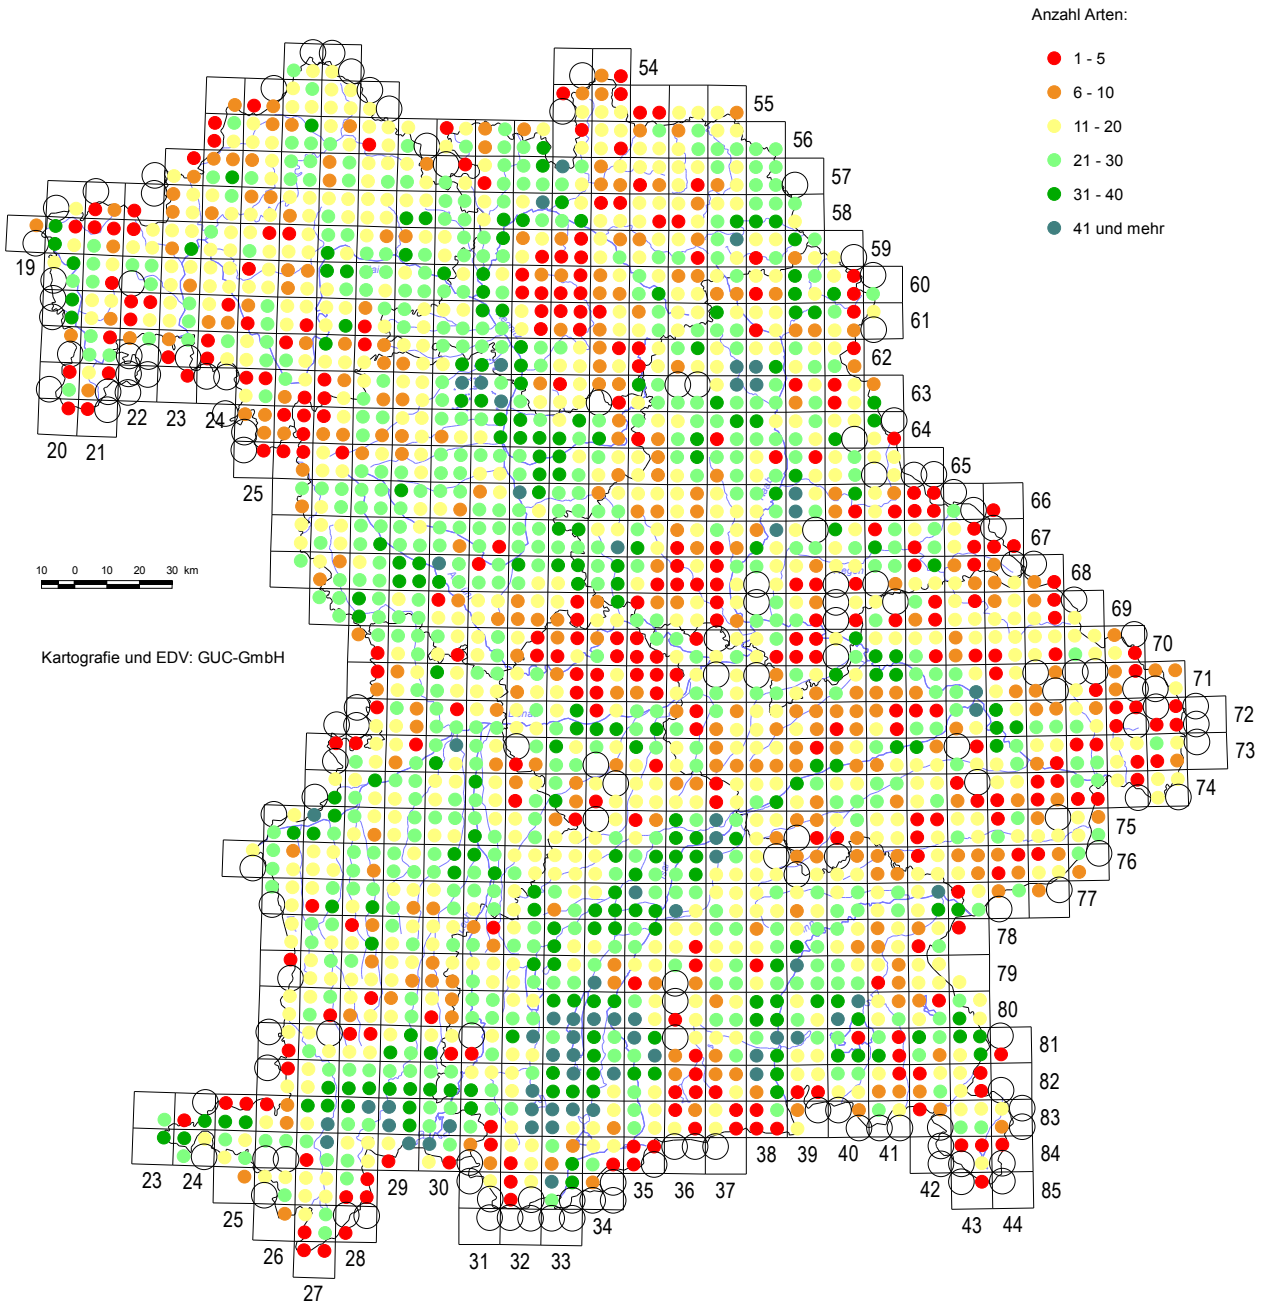

Quadranten-Raster: Anzahl Arten

Stand: 29.05.2014

Herausgeber: Bayerisches Landesamt für Umwelt

Quelle: Meldungen ehrenamtlicher Mitarbeiter, eigene Kartierungen und Literaturauswertungen

Belegte Quadranten: 2137 von 2285

Ausgewertete Nachweise: 181010