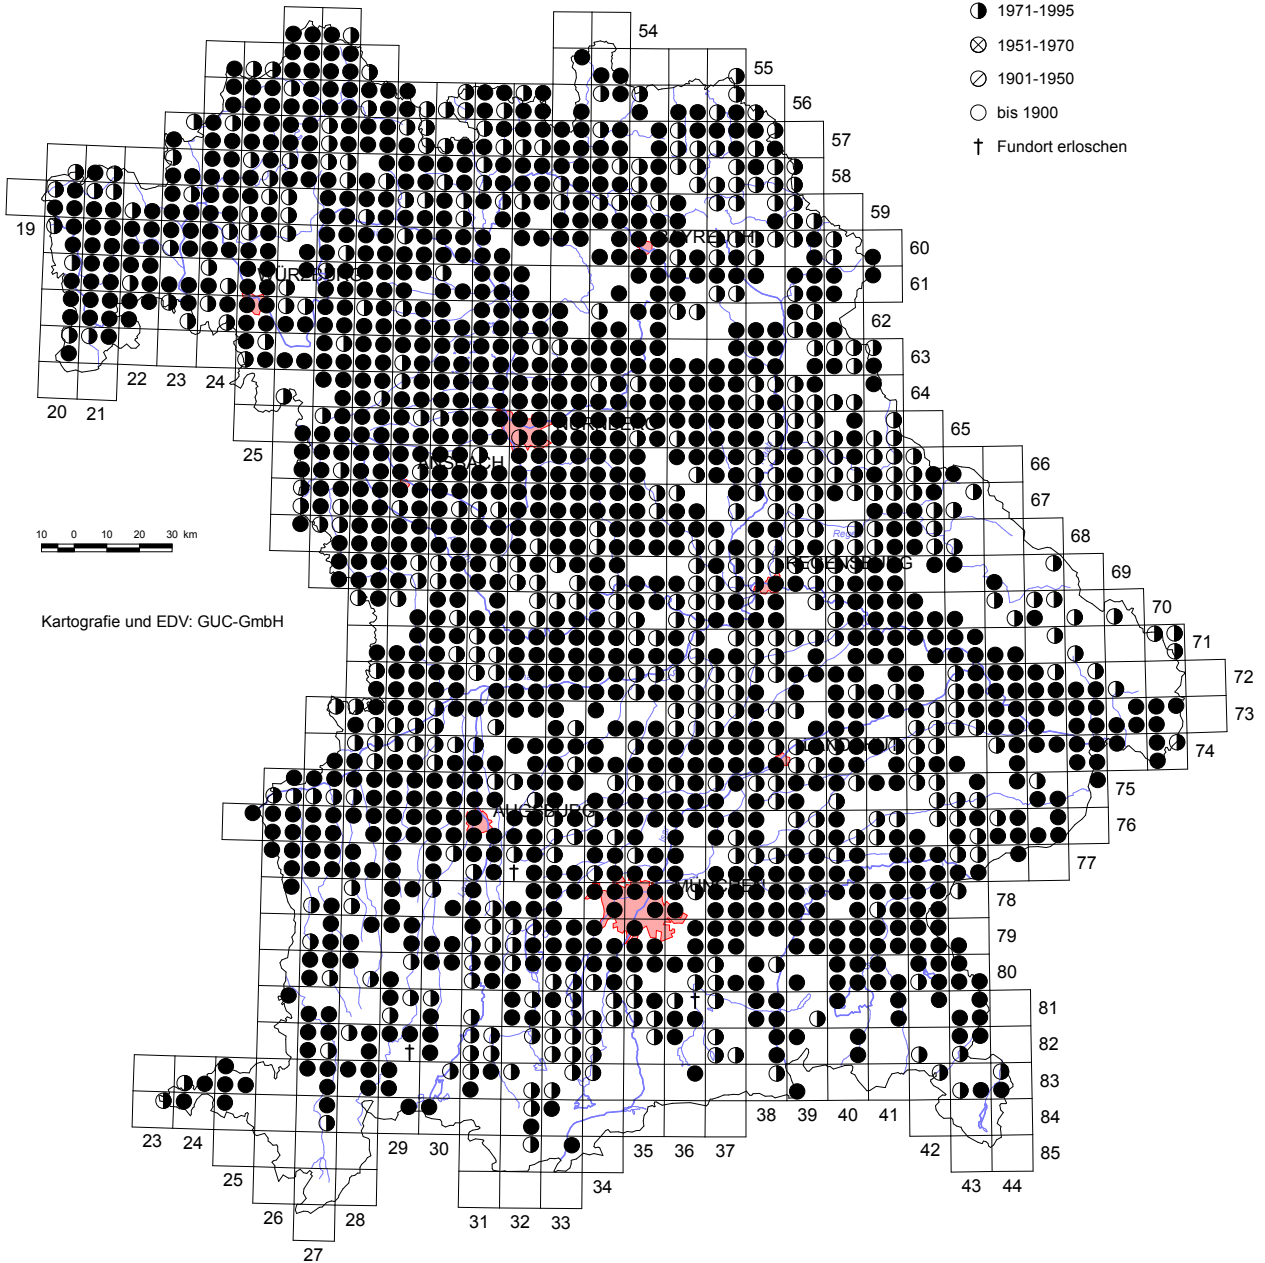

Stand: 01.05.2016

Erfassungsjahr:

- 1996-2016
- ◐ 1971-1995
- ⊗ 1951-1970
- ⊘ 1901-1950
- bis 1900
- † Fundort erloschen

Herausgeber: Bayerisches Landesamt für Umwelt

Quelle: Meldungen ehrenamtlicher Mitarbeiter, eigene Kartierungen und Literatursauswertungen

Belegte Quadranten: 1674

Rote Liste Bayern: V

FFH Anhang 2:

FFH Anhang 5:

Anzahl Nachweise: 14353

Rote Liste Deutschland: *

FFH Anhang 4:

VSR Anhang 1: