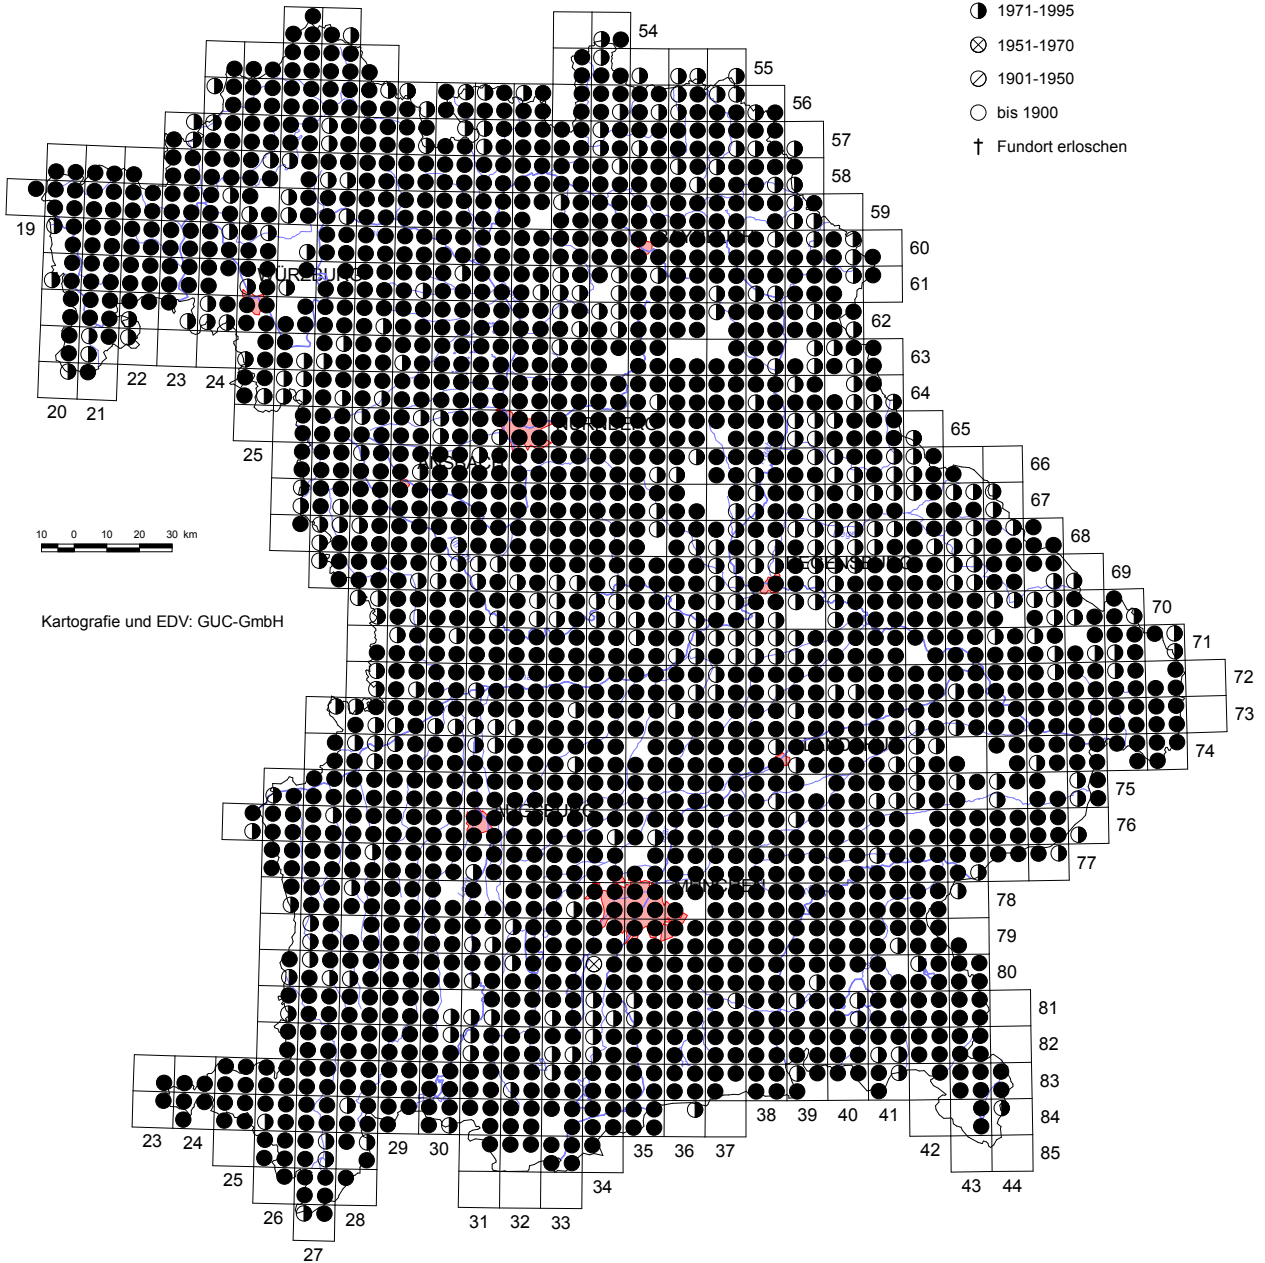

Stand: 01.05.2016

Erfassungsjahr:

- 1996-2016
- ◐ 1971-1995
- ⊗ 1951-1970
- ⊘ 1901-1950
- bis 1900
- † Fundort erloschen

Herausgeber: Bayerisches Landesamt für Umwelt

Quelle: Meldungen ehrenamtlicher Mitarbeiter, eigene Kartierungen und Literatursauswertungen

Belegte Quadranten: 2123

Rote Liste Bayern: V

FFH Anhang 2:

FFH Anhang 5: ja

Anzahl Nachweise: 36488

Rote Liste Deutschland: *

FFH Anhang 4:

VSR Anhang 1: