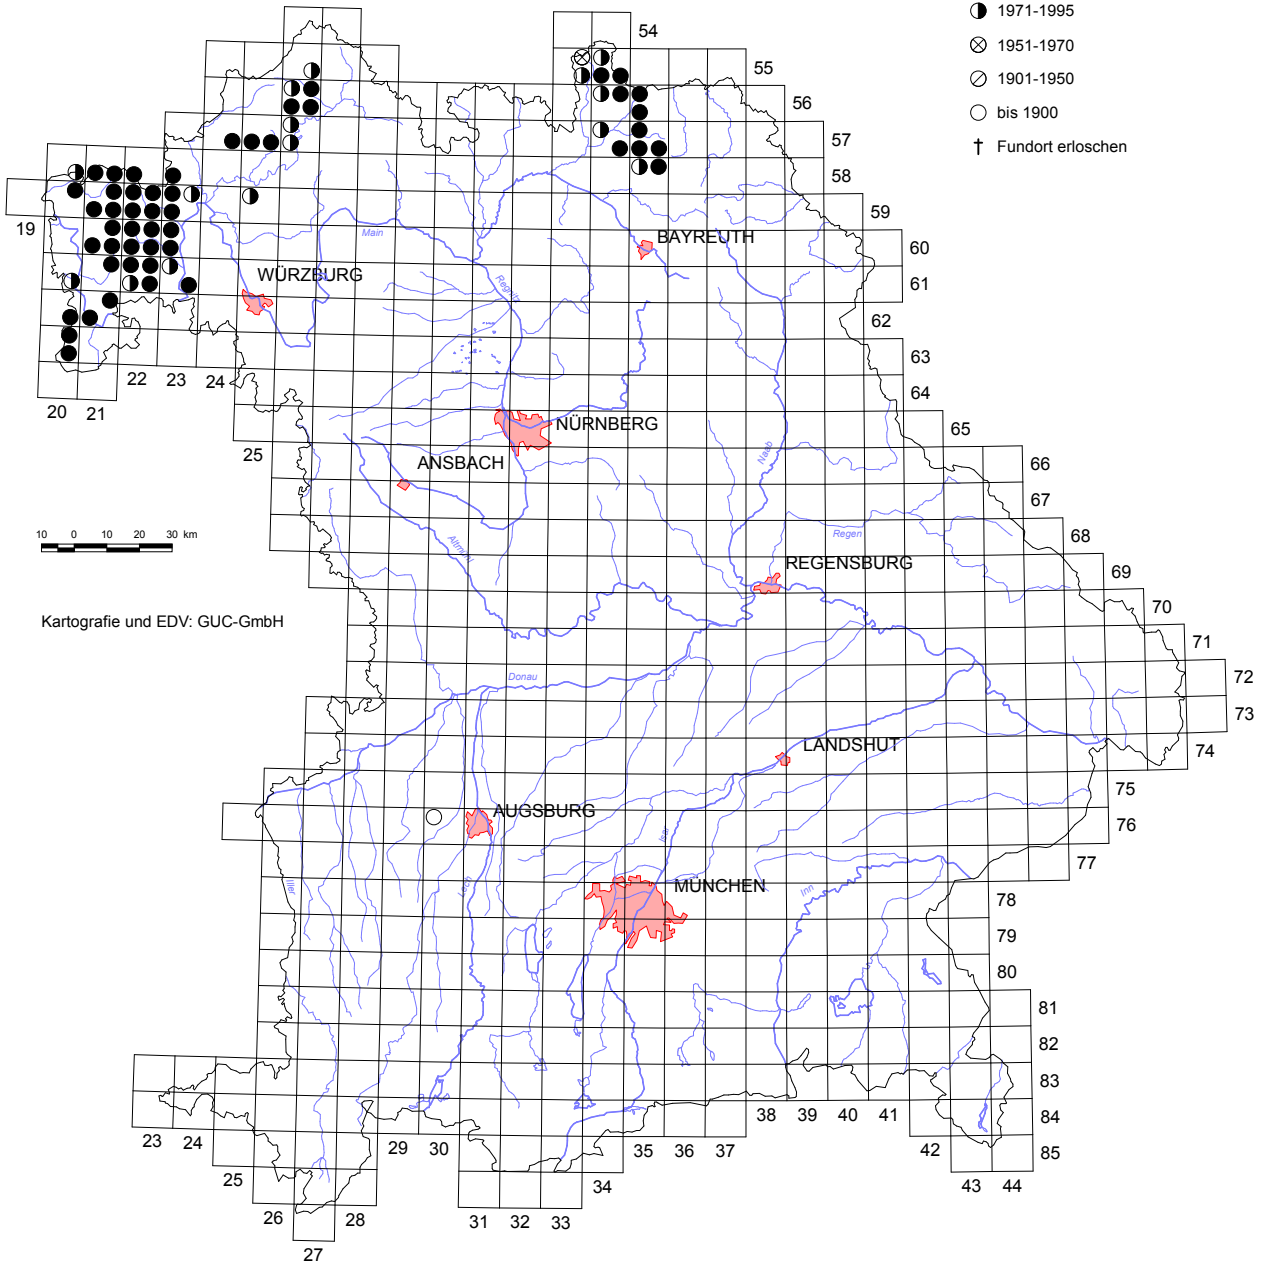

Stand: 01.05.2016

Erfassungsjahr:

- 1996-2016
- ◐ 1971-1995
- ⊗ 1951-1970
- ⊘ 1901-1950
- bis 1900
- † Fundort erloschen

Herausgeber: Bayerisches Landesamt für Umwelt

Quelle: Meldungen ehrenamtlicher Mitarbeiter, eigene Kartierungen und Literatursauswertungen

Belegte Quadranten: 66

Rote Liste Bayern:

FFH Anhang 2:

FFH Anhang 5:

Anzahl Nachweise: 527

Rote Liste Deutschland: \*

FFH Anhang 4:

VSR Anhang 1: