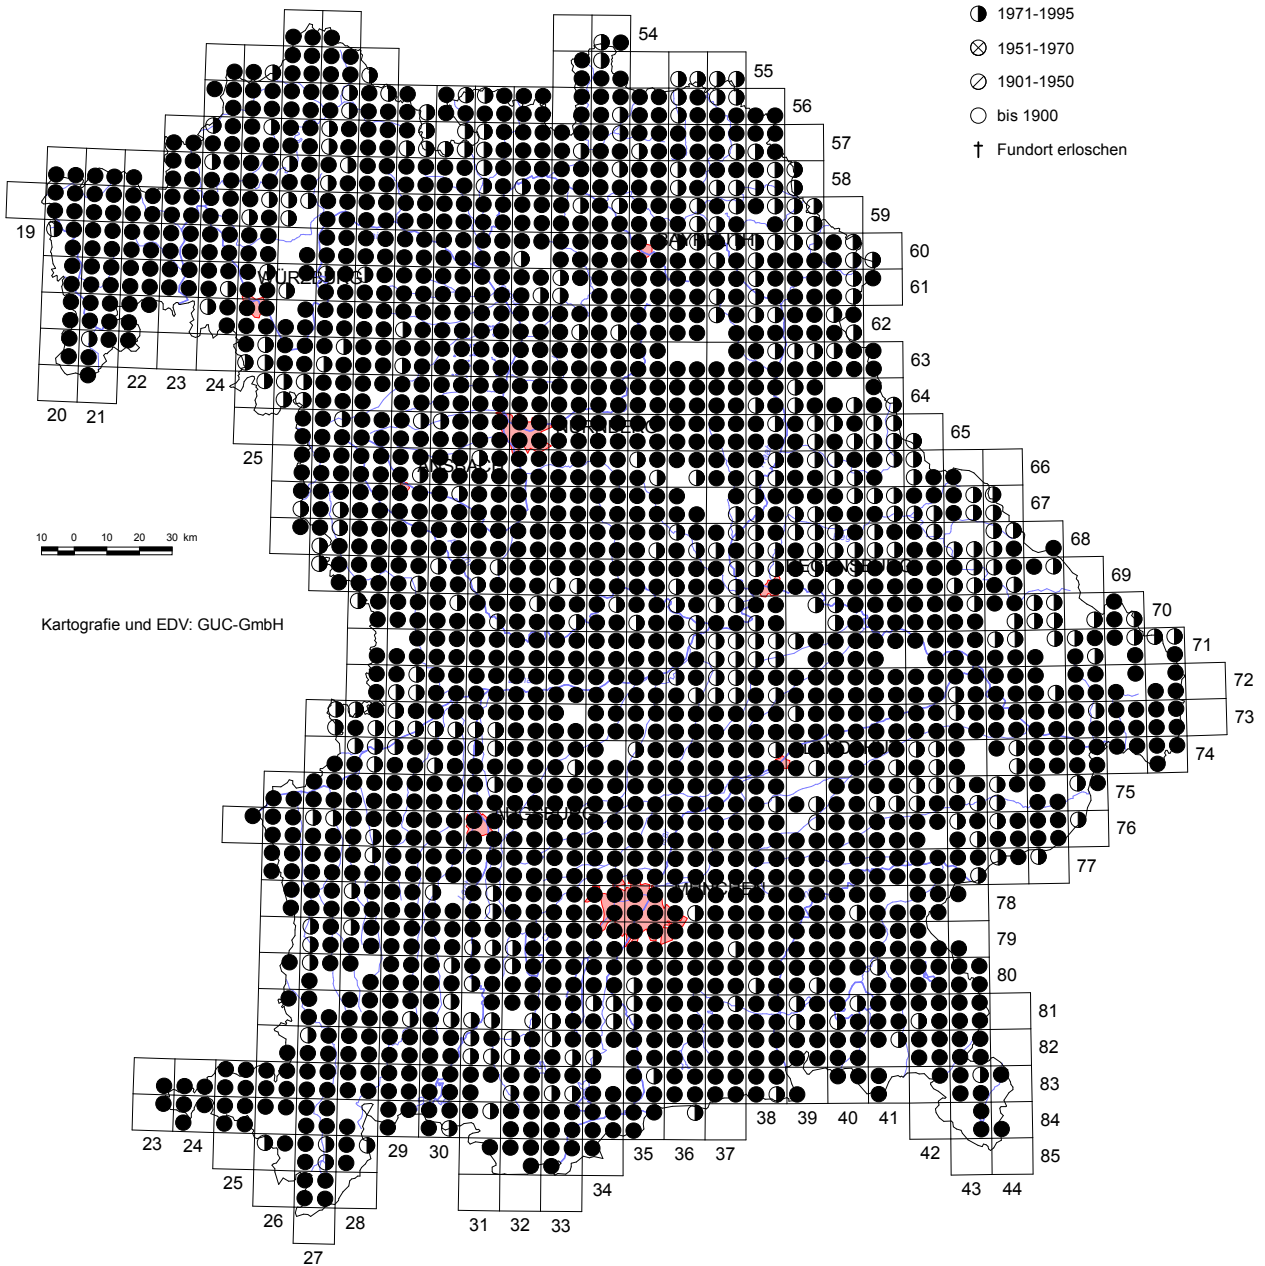

Stand: 01.05.2016

Erfassungsjahr:

- 1996-2016
- ◐ 1971-1995
- ⊗ 1951-1970
- ⊘ 1901-1950
- bis 1900
- † Fundort erloschen

Herausgeber: Bayerisches Landesamt für Umwelt

Quelle: Meldungen ehrenamtlicher Mitarbeiter, eigene Kartierungen und Literatursauswertungen

Belegte Quadranten: 2070

Rote Liste Bayern:

FFH Anhang 2:

FFH Anhang 5:

Anzahl Nachweise: 33723

Rote Liste Deutschland: *

FFH Anhang 4:

VSR Anhang 1: