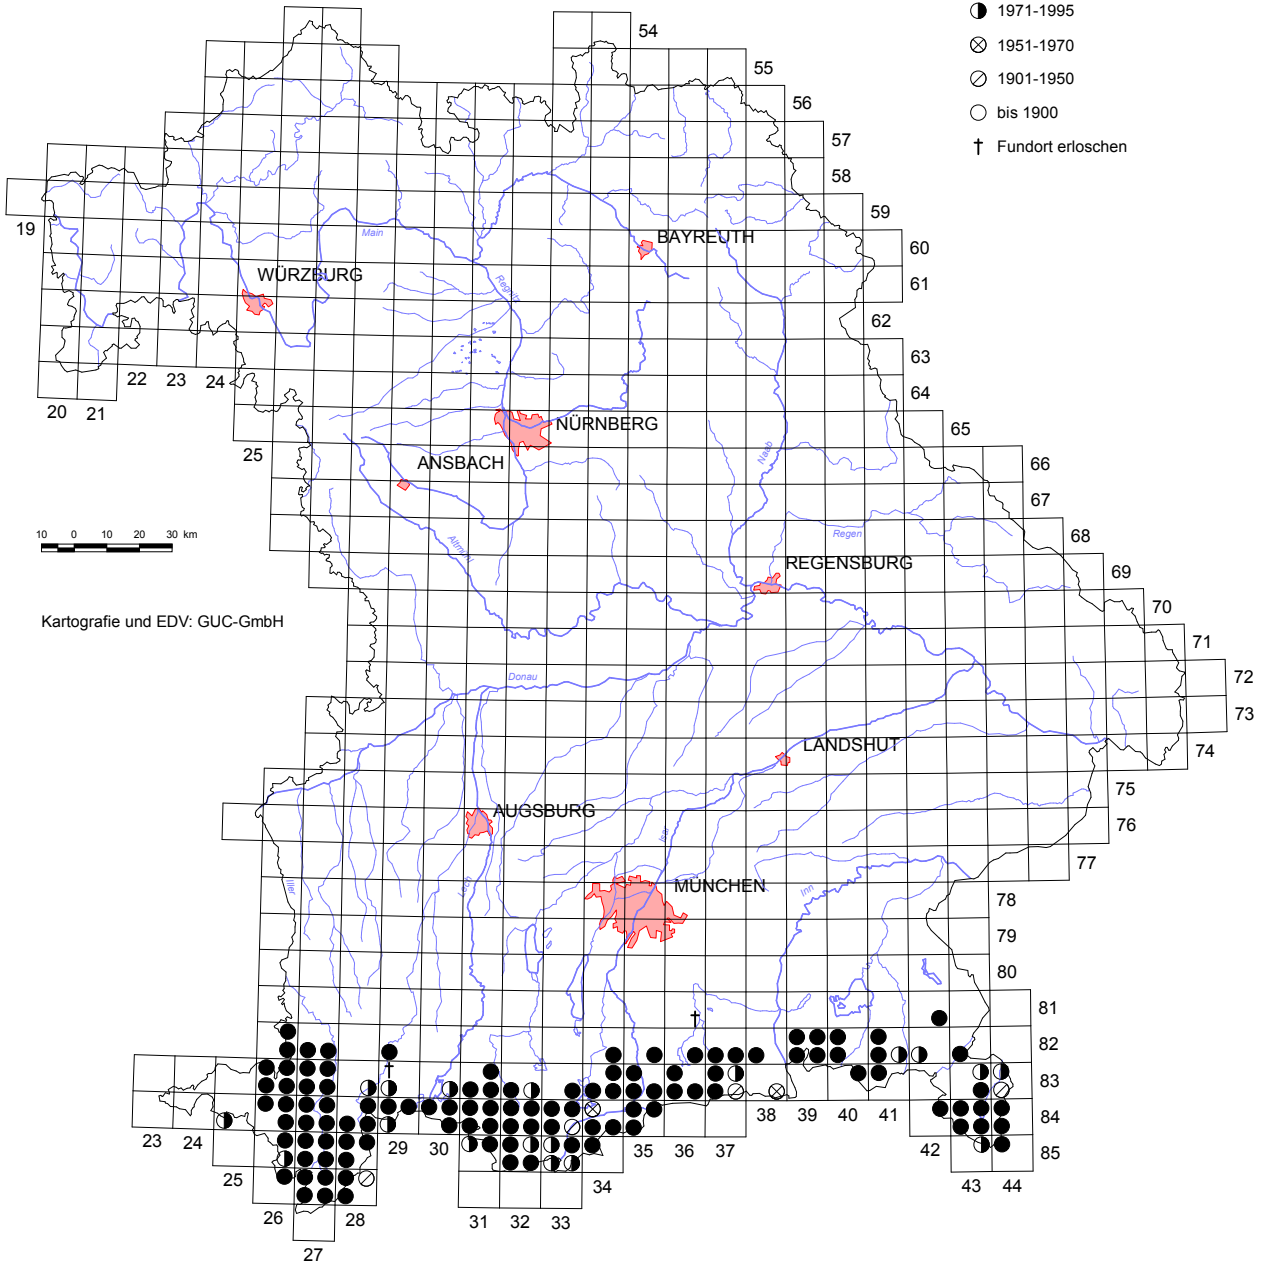

Stand: 01.05.2016

Erfassungsjahr:

- 1996-2016
- ◐ 1971-1995
- ⊗ 1951-1970
- ⊘ 1901-1950
- bis 1900
- † Fundort erloschen

Herausgeber: Bayerisches Landesamt für Umwelt

Quelle: Meldungen ehrenamtlicher Mitarbeiter, eigene Kartierungen und Literatursauswertungen

Belegte Quadranten: 134

Rote Liste Bayern:

FFH Anhang 2:

FFH Anhang 5:

Anzahl Nachweise: 782

Rote Liste Deutschland: *

FFH Anhang 4: ja

VSR Anhang 1: