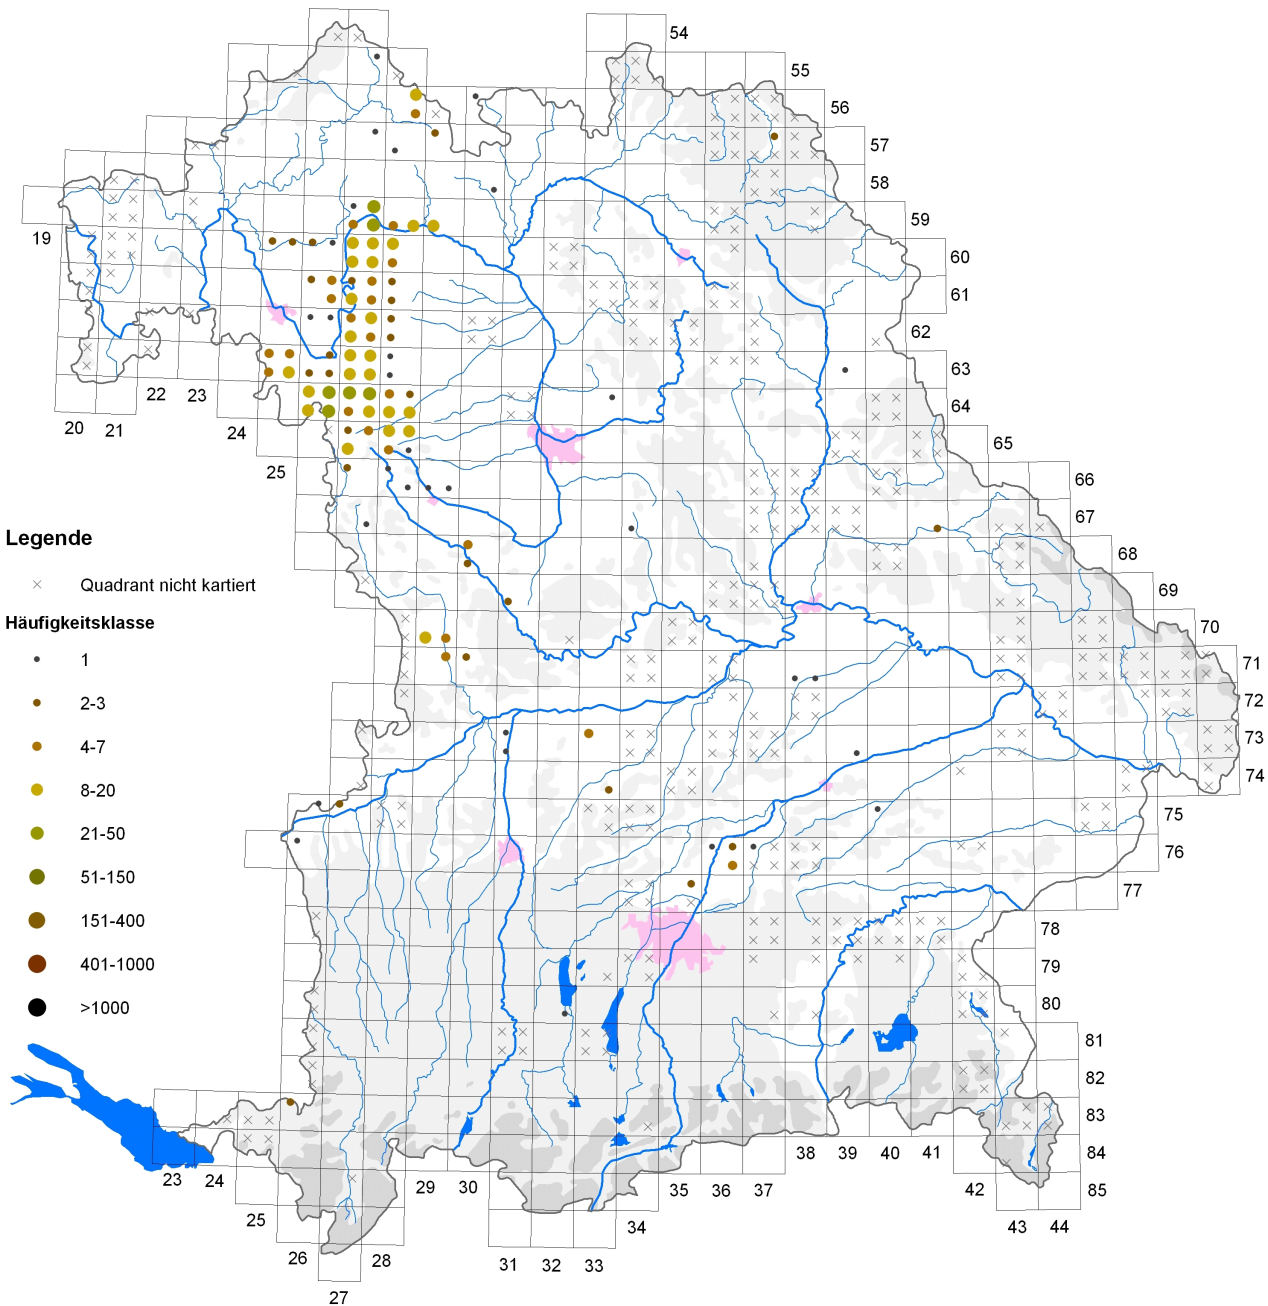

Atlas der Brutvögel in Bayern, Auszug Verbreitung 2005-2009

Grauwammer

Emberiza calandra

Rödl, T., Rudolph, B.-U., Geiersberger, I., Weixler, K. & Görden, A. (2012):
Atlas der Brutvögel in Bayern. Verbreitung 2005 bis 2009. Stuttgart: Verlag Eugen Ulmer
256 S.