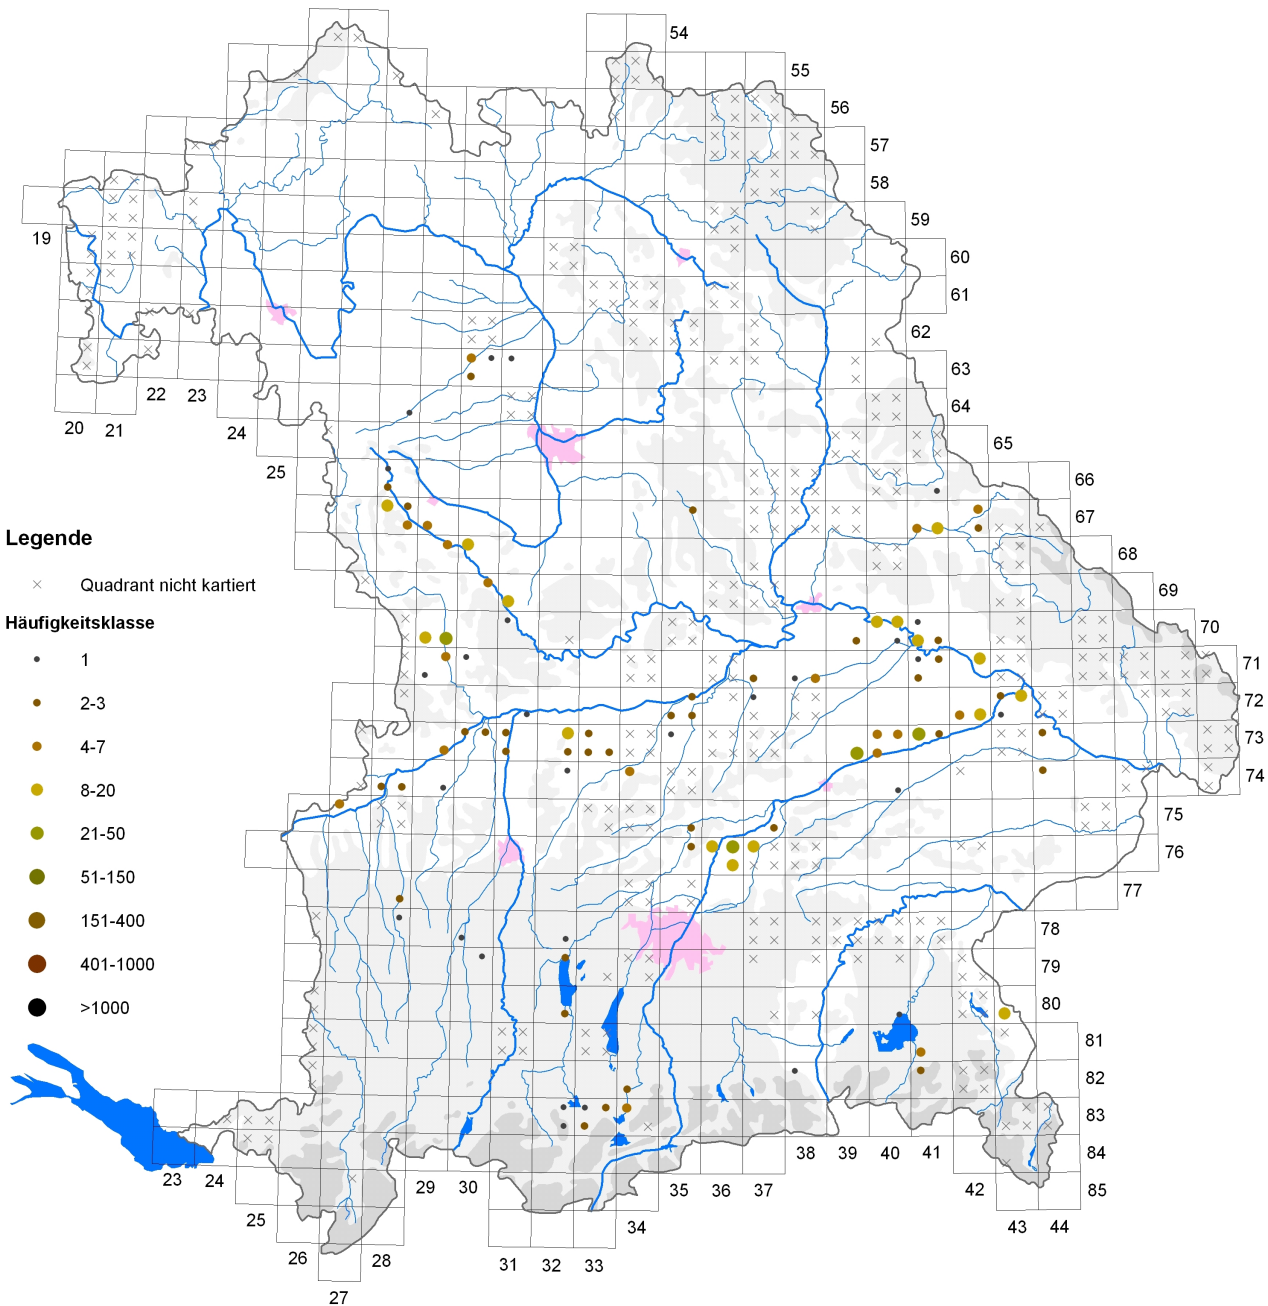

Atlas der Brutvögel in Bayern, Auszug Verbreitung 2005-2009

Großer Brachvogel

Numenius arquata

Rödl, T., Rudolph, B.-U., Geiersberger, I., Weixler, K. & Görden, A. (2012):
Atlas der Brutvögel in Bayern. Verbreitung 2005 bis 2009. Stuttgart: Verlag Eugen Ulmer
256 S.