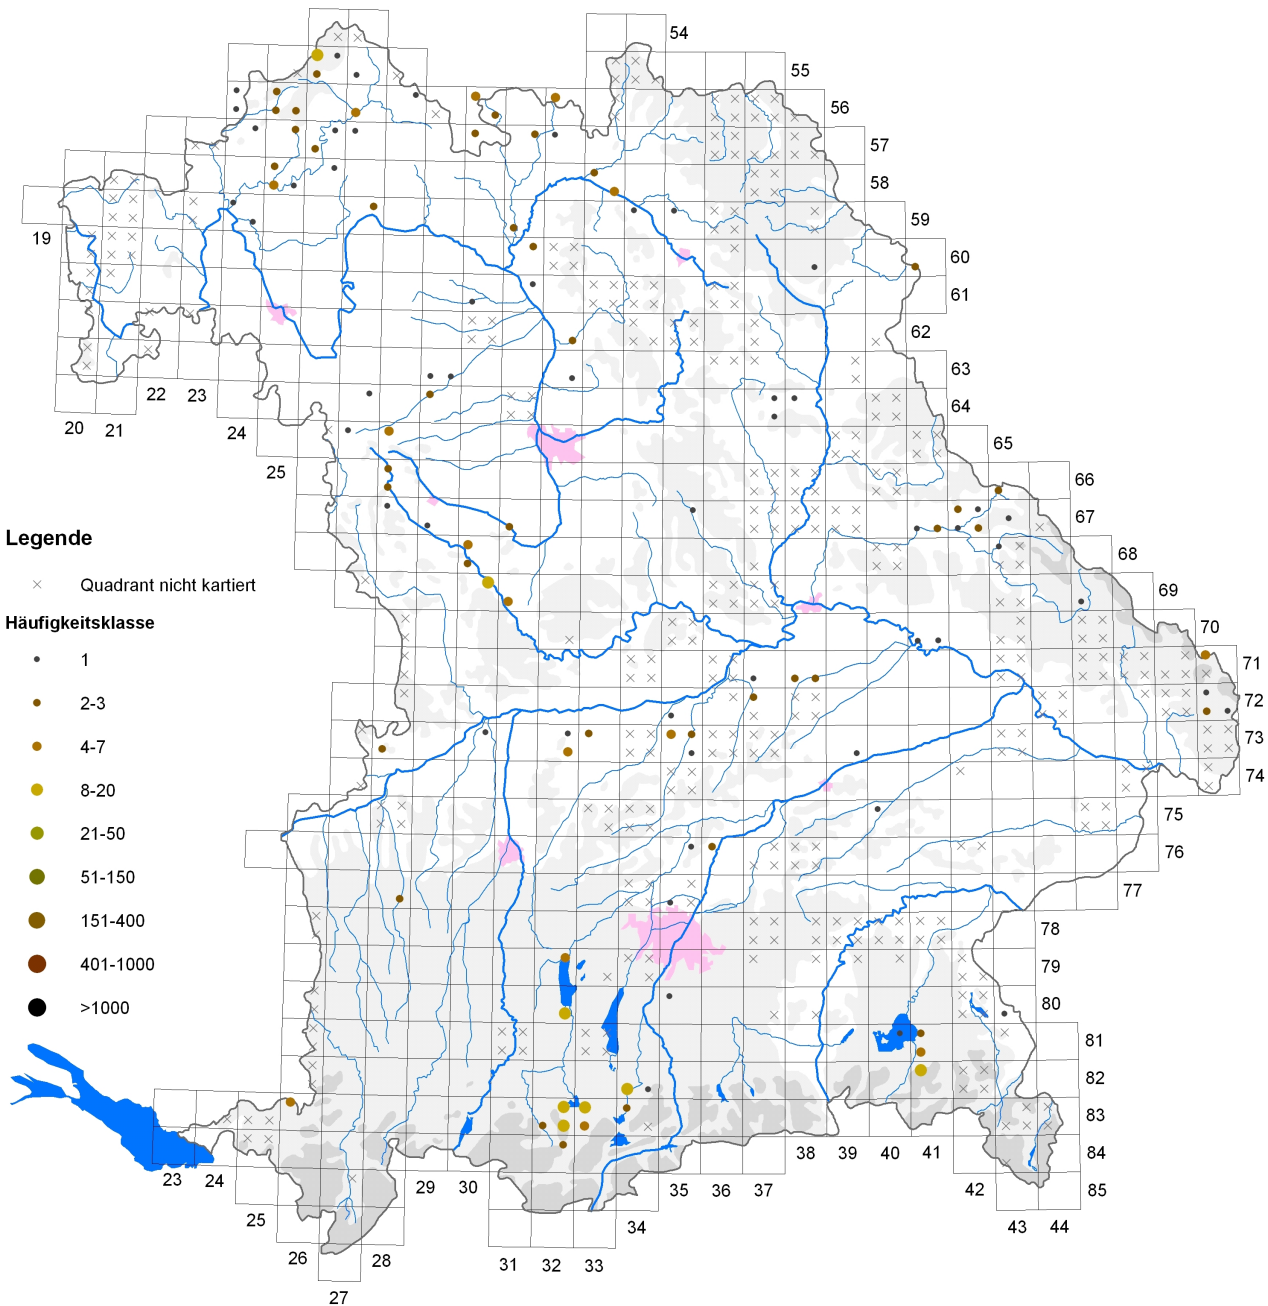

Atlas der Brutvögel in Bayern, Auszug Verbreitung 2005-2009

Wachtelkönig

Crex crex

Rödl, T., Rudolph, B.-U., Geiersberger, I., Weixler, K. & Görden, A. (2012):
Atlas der Brutvögel in Bayern. Verbreitung 2005 bis 2009. Stuttgart: Verlag Eugen Ulmer
256 S.