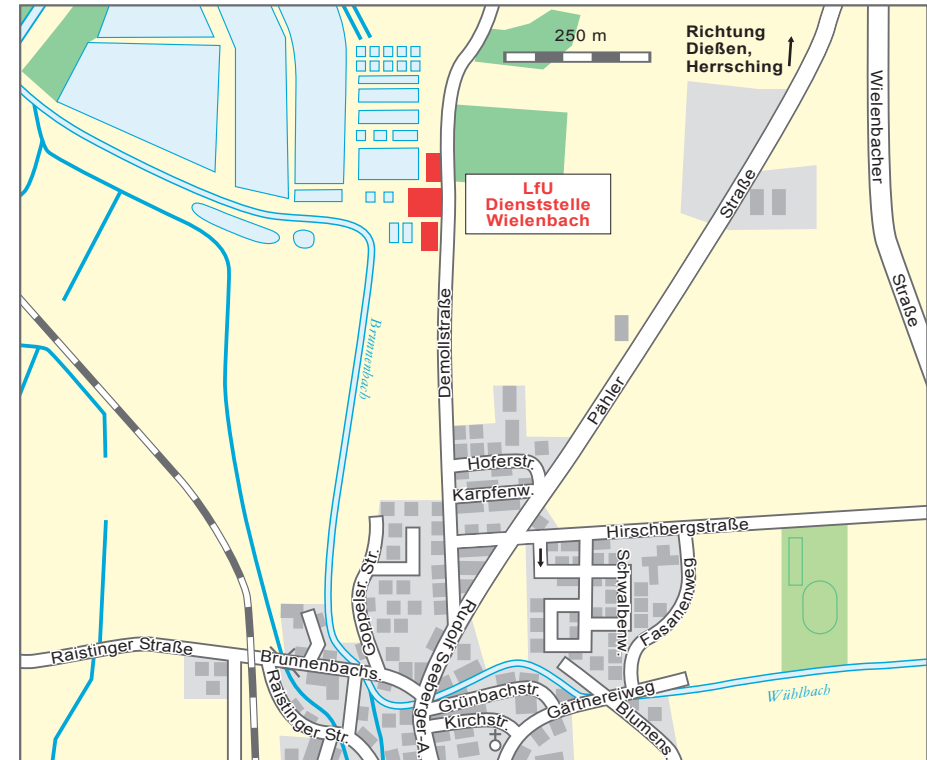

Lagepläne zu den Standorten des Bayerischen Landesamtes für Umwelt Dienststelle Wielenbach

Demollstraße 31
82407 Wielenbach
Telefon: 08219071-1141
Telefax: 0881 41318

Anfahrt mit Pkw:

- Von München kommend: auf der B2, unterhalb Hirschberg an der Abzweigung rechts in Richtung Diessen (Pähl), in Pähl an der Abzweigung links Richtung Weilheim nach ca. 3 km rechts Abzweigung auf die Pähler Straße nach Wielenbach. Ca. 400 m nach Ortsschild scharf rechts in die Demollstraße abbiegen. Das Landesamt für Umwelt ist ausgeschildert.
- Von Weilheim kommend: auf der B2 Abzweigung (nach Bahnunterführung) links Richtung Wielenbach. In Wielenbach Abzweigung Demollstraße. Weitere Wegbeschreibung s.o..