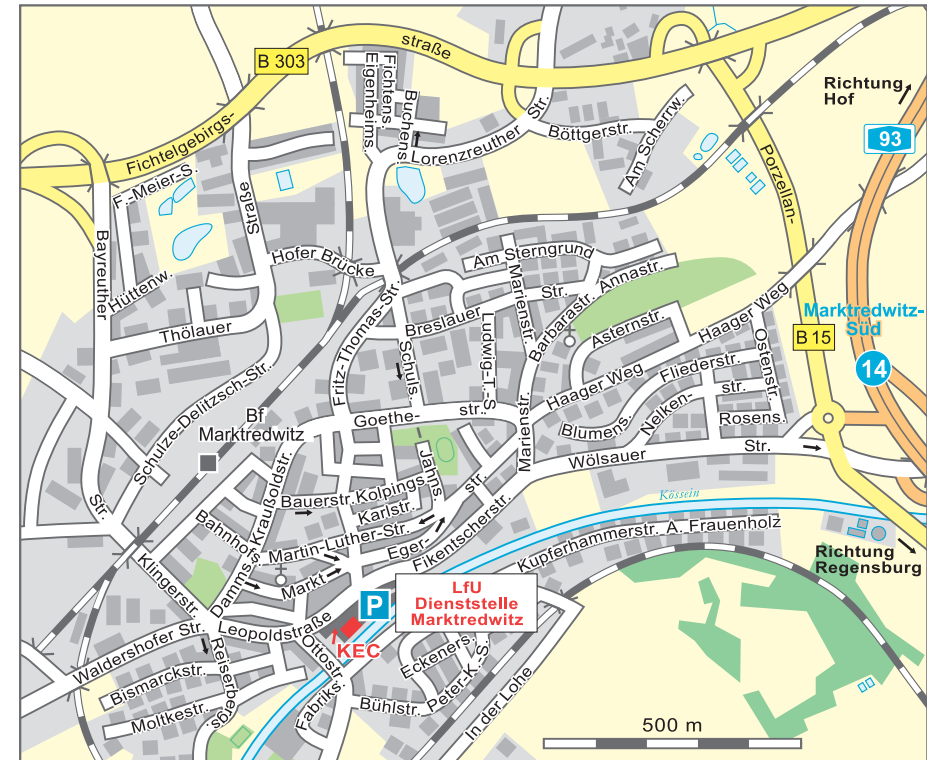

Lagepläne zu den Standorten des Bayerischen Landesamtes für Umwelt Dienststelle Marktredwitz

Leopoldstraße 30
95615 Marktredwitz
Telefon: 09231 951-0

© Bayerisches Landesamt für Umwelt, Januar 2012

Anfahrt mit öffentlichen Verkehrsmitteln:

- Vom Bahnhof über die Poststraße, rechts abbiegen in die Kraußoldstraße und Dammstraße, links abbiegen in den Markt, rechts abbiegen in die Ottostraße und links abbiegen in die Leopoldstraße zum Kösseine-Einkaufszentrum (KEC).

Anfahrt mit Pkw:

- B 303 aus Richtung Bayreuth; rechts auf die Bayreuther Straße, über die Klingerstraße in die Leopoldstraße zum KEC-Parkhaus.
- Über die BAB 93 aus Richtung Hof oder Richtung Regensburg: Autobahnausfahrt Marktredwitz Süd abfahren, Kreisverkehr Richtung Zentrum, über die Wölsauer Straße, Fikentscherstraße in die Leopoldstraße zum KEC-Parkhaus.