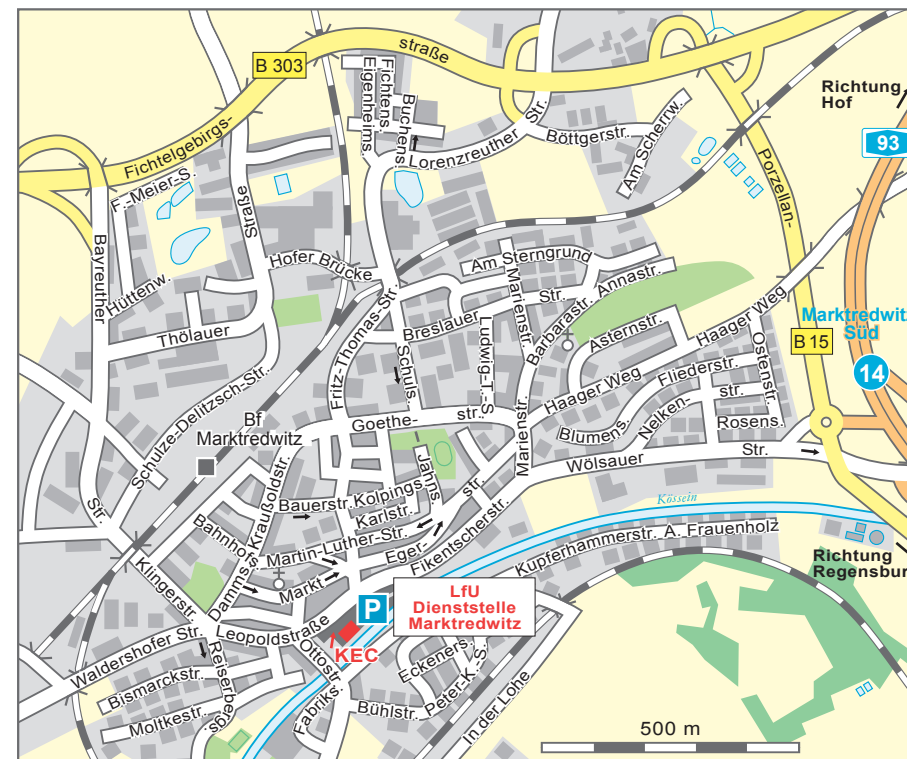

Lagepläne zu den Standorten des Bayerischen Landesamtes für Umwelt Dienststelle Marktredwitz

Leopoldstraße 30
95615 Marktredwitz
Telefon: 092 31/9 51-0
Telefax: 092 31/9 51-1902

© Bayerisches Landesamt für Umwelt, Januar 2012

Anfahrt mit öffentlichen Verkehrsmitteln:

- Vom Bahnhof über die Poststraße, rechts abbiegen in die Kraußoldstraße und Dammstraße, links abbiegen in den Markt, rechts abbiegen in die Ottostraße und links abbiegen in die Leopoldstraße zum Köseine-Einkaufszentrum (KEC).

Anfahrt mit Pkw:

- B 303 aus Richtung Bayreuth; rechts auf die Bayreuther Straße, über die Klingerstraße in die Leopoldstraße zum KEC-Parkhaus.
- Über die BAB 93 aus Richtung Hof oder Richtung Regensburg: Autobahnausfahrt Marktredwitz Süd abfahren, Kreisverkehr Richtung Zentrum, über die Wölsauer Straße, Fikentscherstraße in die Leopoldstraße zum KEC-Parkhaus.